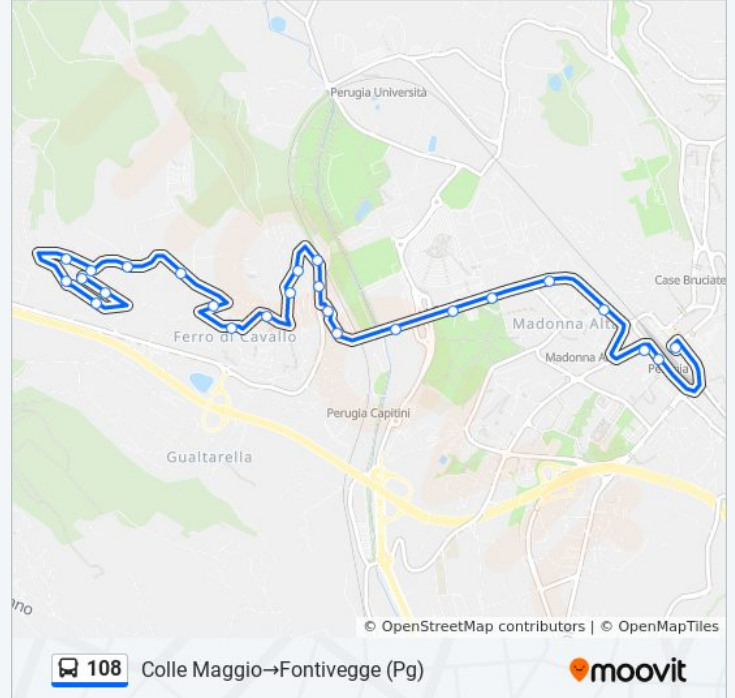

Direzione: Colle Maggio→Fontivegge (Pg)

Fermate: 25

Durata del tragitto: 19 min

La linea in sintesi:

Via Cortonese

Via Pievaiola

V. Sicilia

Fontivegge FS

Orari, mappe e fermate della linea bus 108 disponibili in un PDF su moovitapp.com. Usa [App Moovit](#) per ottenere tempi di attesa reali, orari di tutte le altre linee o indicazioni passo-passo per muoverti con i mezzi pubblici a Perugia e Umbria.