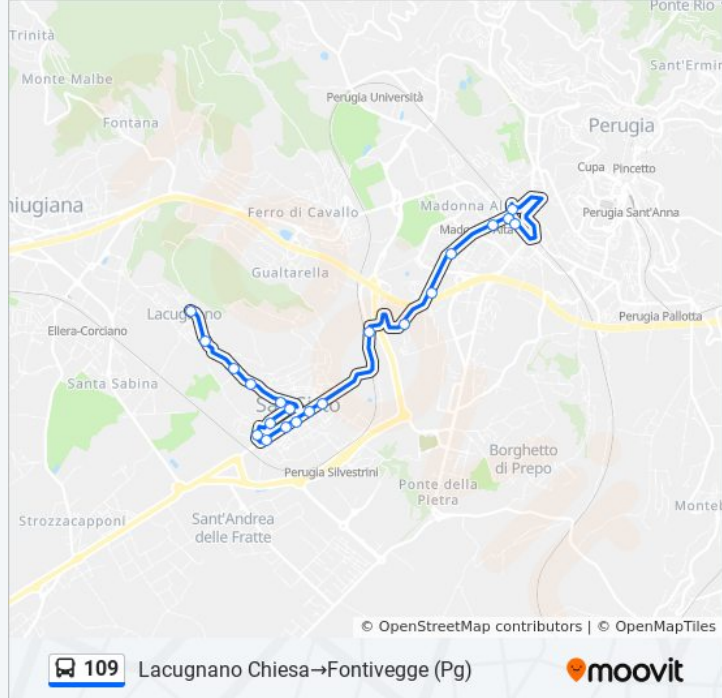

### Informazioni sulla linea bus 109

**Direzione:** Lacugnano Chiesa→Fontivegge (Pg)

**Fermate:** 21

**Durata del tragitto:** 18 min

**La linea in sintesi:**

Via Pievaiola

V. Sicilia

Fontivegge (Pg)

**Direzione: Lacugnano Chiesa→V.Xiv Settembre Mm**

37 fermate

[VISUALIZZA GLI ORARI DELLA LINEA](#)

- Lacugnano Chiesa
- Via Antonio Canova
- Strada Lacugnano
- Strada Lacugnano
- Strada Lacugnano
- Via Girolamo Frescobaldi
- V. Wagner
- Res. Zodiaco
- Via San Sisto
- Via San Sisto
- V. S. Sisto
- Via San Sisto
- Via San Sisto
- Centova
- Madonna Alta
- Via Madonna Alta
- Via Madonna Alta
- Via Pievaiola

Via San Sisto

V. Tagliapietra

Strada Lacugnano

Strada Lacugnano

Strada Lacugnano

Lacugnano Bassa

Strada Lacugnano-Ellera

Via Antonio Canova

Via San Sisto

Via San Sisto

V. Tagliapietra

Strada Lacugnano

Strada Lacugnano