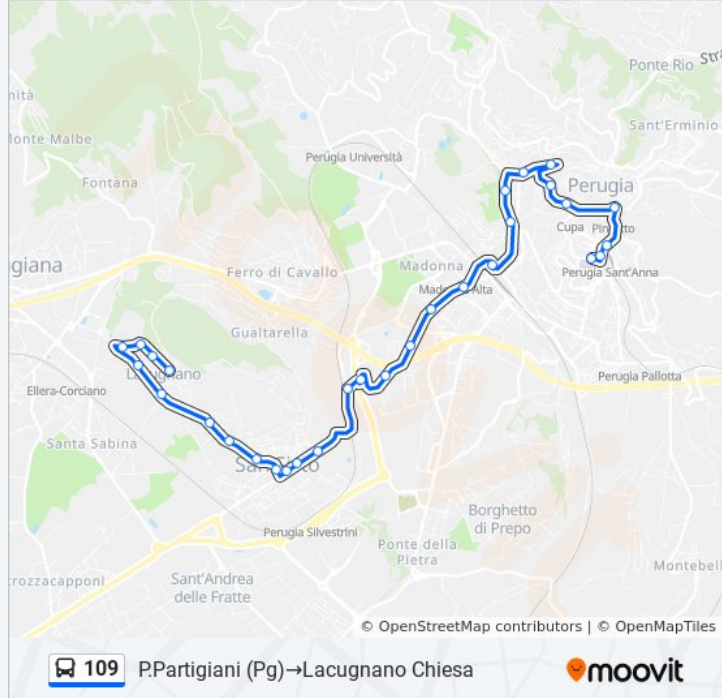

### Informazioni sulla linea bus 109

**Direzione:** P.Partigiani (Pg)→Lacugnano Chiesa

**Fermate:** 30

**Durata del tragitto:** 31 min

**La linea in sintesi:**

Via Pievaiola

Via San Sisto

Via San Sisto

Via San Sisto

V. Tagliapietra

Strada Lacugnano

Strada Lacugnano

Strada Lacugnano

Lacugnano Bassa

Strada Lacugnano-Ellera

Via Antonio Canova

Via Antonio Canova

Via Antonio Canova

Lacugnano Chiesa

**Direzione: V. Fasani → Ist. E. Fermi**

25 fermate

[VISUALIZZA GLI ORARI DELLA LINEA](#)

V. Fasani

Via Raniero Fasani