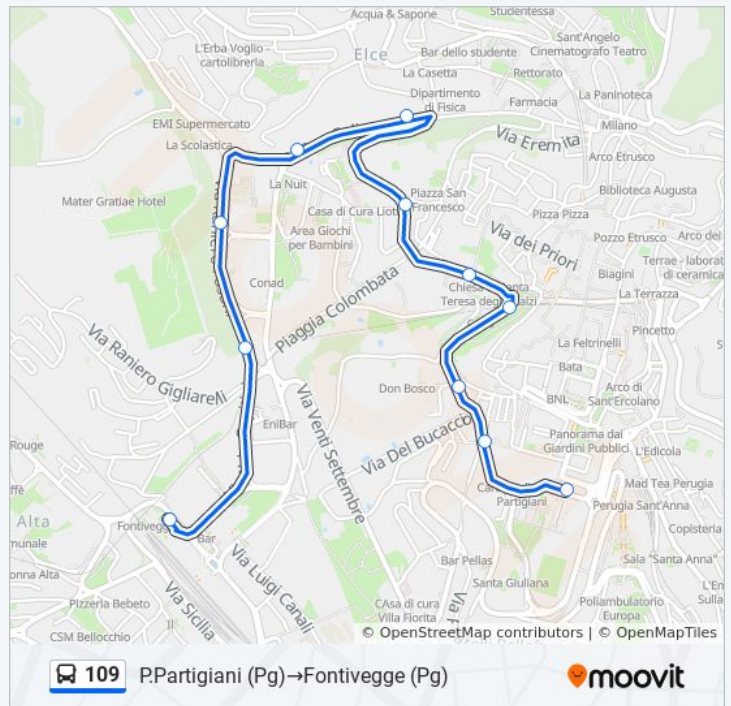

### Informazioni sulla linea bus 109

**Direzione:** P.Partigiani (Pg)→Fontivegge (Pg)

**Fermate:** 11

**Durata del tragitto:** 10 min

**Direzione: P.Partigiani (Pg)→Lacugnano Chiesa**

30 fermate

[VISUALIZZA GLI ORARI DELLA LINEA](#)