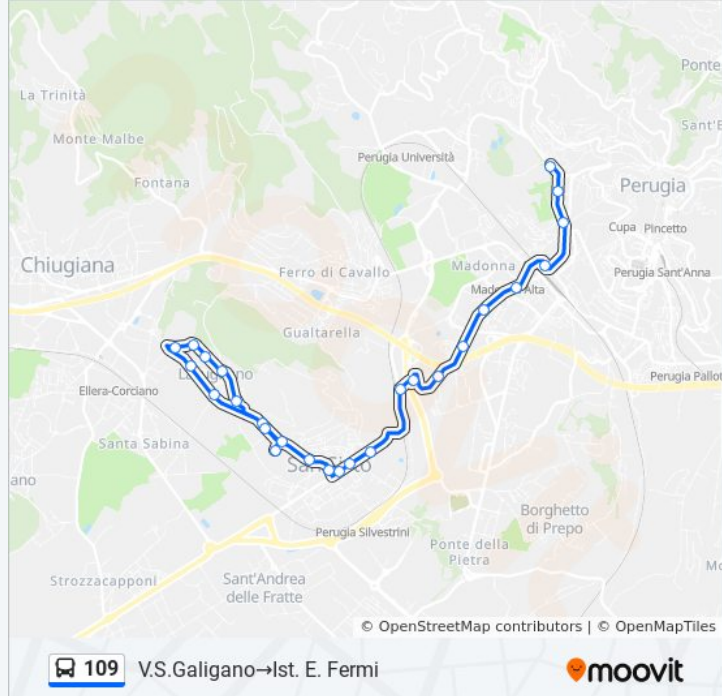

### Informazioni sulla linea bus 109

**Direzione:** V.S.Galigano→Ist. E. Fermi

**Fermate:** 26

**Durata del tragitto:** 27 min

**La linea in sintesi:**

Strada Lacugnano-Ellera

Via Antonio Canova

Via Antonio Canova

Via Antonio Canova

Lacugnano Chiesa

Via Antonio Canova

Strada Lacugnano

Ist. E. Fermi

Orari, mappe e fermate della linea bus 109 disponibili in un PDF su [moovitapp.com](https://moovitapp.com). Usa [App Moovit](#) per ottenere tempi di attesa reali, orari di tutte le altre linee o indicazioni passo-passo per muoverti con i mezzi pubblici a Perugia e Umbria.