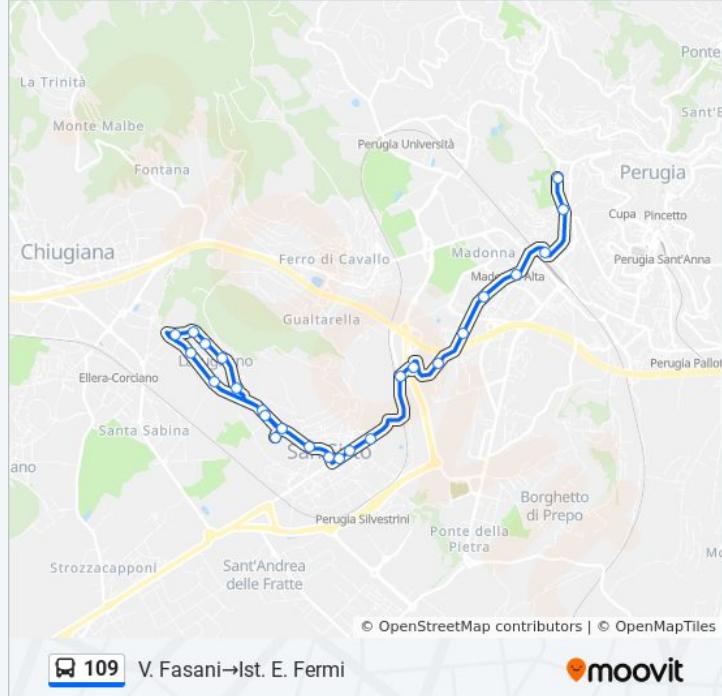

Via Antonio Canova

Via Antonio Canova

Via Antonio Canova

Lacugnano Chiesa

Via Antonio Canova

Strada Lacugnano

Ist. E. Fermi

**Direzione: V.S.Galigano→Ist. E. Fermi**

26 fermate

[VISUALIZZA GLI ORARI DELLA LINEA](#)

V.S.Galigano

V. Fasani

Via Raniero Fasani

Fontivegge (Pg)

Via Pievaiola

Via Madonna Alta