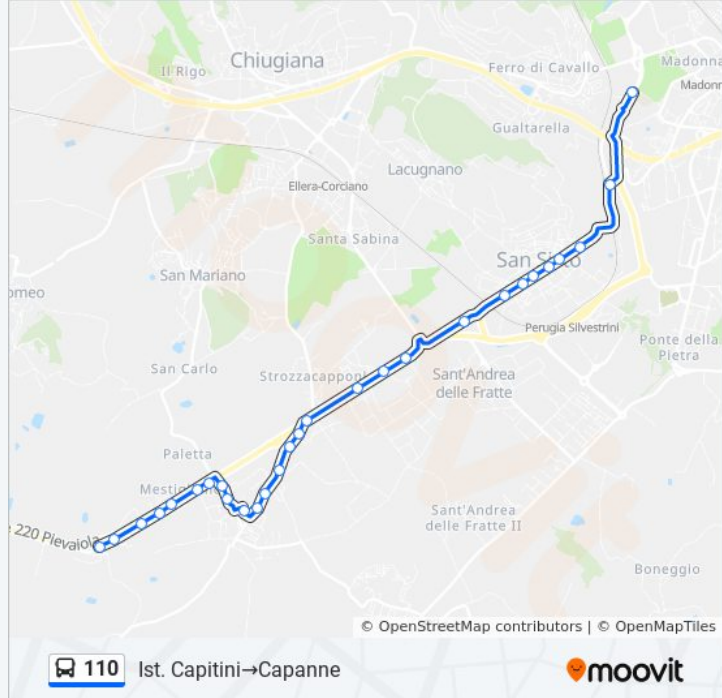

### Informazioni sulla linea bus 110

**Direzione:** Ist. Capitini→Capanne

**Fermate:** 28

**Durata del tragitto:** 17 min

**La linea in sintesi:**

Via Strozzacapponi

Via Strozzacapponi

C. Del Piano

Castel Del Piano Scuole

Via Dell'Armonia

Via Dell'Armonia

Via Luigi Caprera

Via Luigi Caprera

Via Luigi Caprera

Via Luigi Caprera

Via Luigi Caprera

Via Vecchia

Capanne

**Direzione: Lacugnano Bassa→Capanne**

40 fermate

[VISUALIZZA GLI ORARI DELLA LINEA](#)

Lacugnano Bassa

Strada Lacugnano-Ellera

Via Antonio Canova