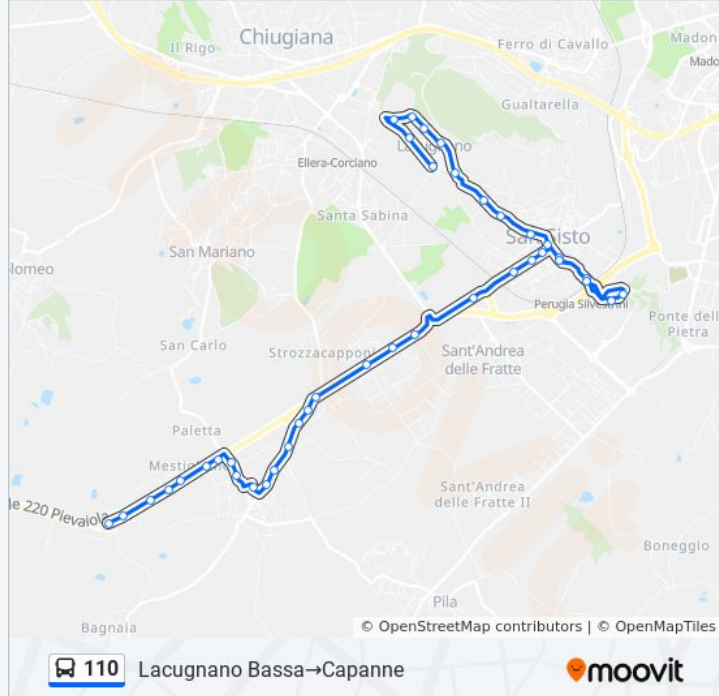

Via Strozzacapponi

Via Strozzacapponi

C. Del Piano

Castel Del Piano Scuole

Via Dell'Armonia

Via Dell'Armonia

Via Luigi Caprera

Via Luigi Caprera

Via Luigi Caprera

Via Luigi Caprera

Via Luigi Caprera

Via Vecchia

Capanne

**Direzione: Pila→Fontivegge (Pg)**

36 fermate

[VISUALIZZA GLI ORARI DELLA LINEA](#)