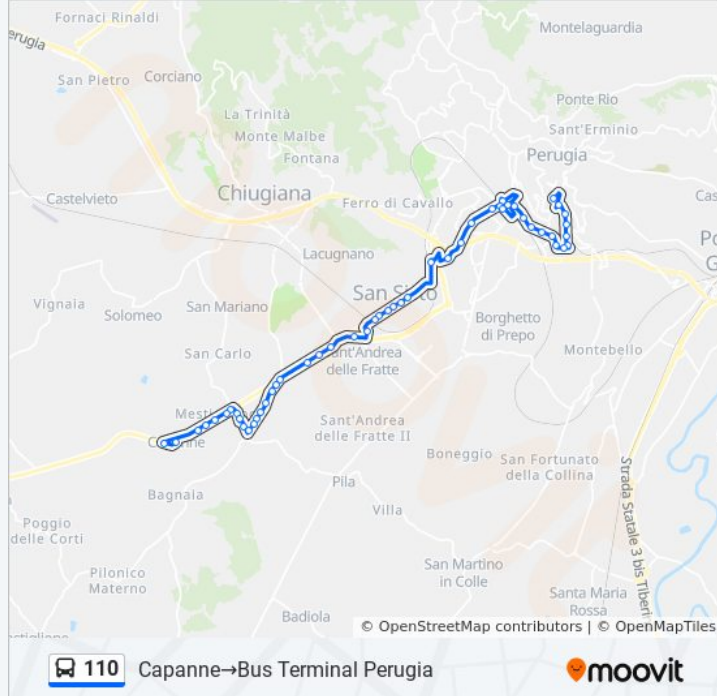

Usa Moovit per trovare le fermate della linea bus 110 più vicine a te e scoprire quando passerà il prossimo mezzo della linea bus 110

**Direzione: Capanne→Bus Terminal Perugia**

51 fermate

[VISUALIZZA GLI ORARI DELLA LINEA](#)

**Informazioni sulla linea bus 110**

**Direzione:** Capanne→Bus Terminal Perugia

**Fermate:** 51

**Durata del tragitto:** 39 min

**La linea in sintesi:**

Via Pievaiola

Via Gerardo Dottori

S. Sisto C. Com.

Via Campo Di Marte

Via Campo Di Marte

Via Campo Di Marte

V. Pallotta

Via Pallotta

Via Pallotta

Via Dei Filosofi

V. Filosofi

Via Dei Filosofi

Via Dei Filosofi

P. Europa

Bus Terminal Perugia

Capanne→Bus Terminal Perugia

**Direzione: Capanne→Fontivegge (Pg)**

**Orari della linea bus 110**

45 fermate