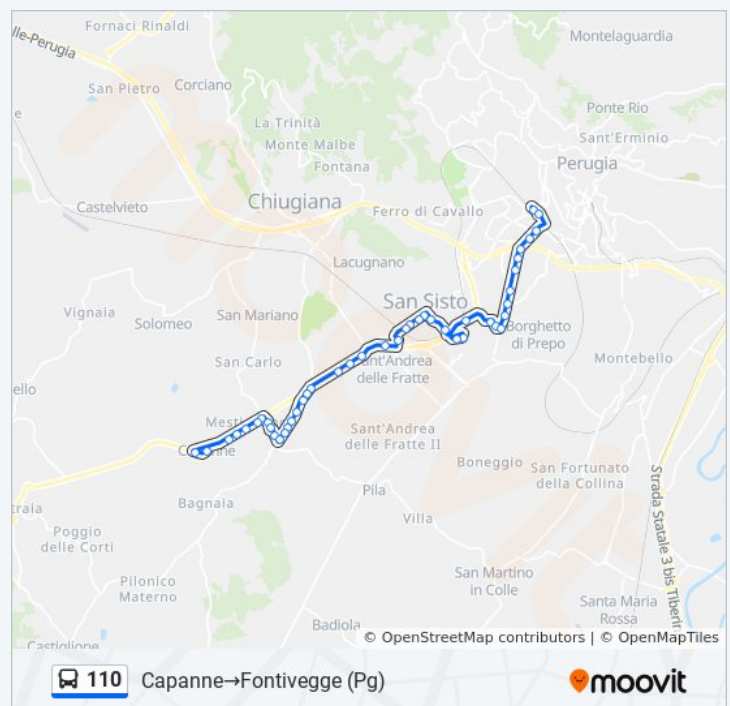

**Informazioni sulla linea bus 110**

**Direzione:** Capanne→Bus Terminal Perugia

**Fermate:** 51

**Durata del tragitto:** 39 min

**La linea in sintesi:**

Via Pievaiola

Via Gerardo Dottori

S. Sisto C. Com.

[VISUALIZZA GLI ORARI DELLA LINEA](#)

- Capanne
- Via Vecchia
- Via Luigi Caprera
- Via Luigi Caprera
- Via Luigi Caprera
- Via Luigi Caprera
- Via Luigi Caprera
- Via Dell'Armonia
- Via Dell'Armonia
- Via Dell'Armonia
- Via Strozzacapponi
- Castel Del Piano
- Via Strozzacapponi
- Via Strozzacapponi
- Via Strozzacapponi
- Via Strozzacapponi
- Via Strozzacapponi
- Strozzacapponi
- Via Pievaiola
- Via Pievaiola
- Via Pievaiola
- Via Gerardo Dottori
- S. Sisto C. Com.
- Via San Sisto
- Via San Sisto
- Via San Sisto
- V. S. Sisto
- V. Donizetti
- Via Gaetano Donizzetti
- Ospedale Ingresso
- (Pg)

### Informazioni sulla linea bus 110

**Direzione:** Capanne→Fontivegge (Pg)

**Fermate:** 45

**Durata del tragitto:** 36 min

**La linea in sintesi:**

Via Gerardo Dottori

P. Pietra Cimitero

P.D.Pietra Cimitero

Via Vecchia

Capanne

**Direzione: Lacugnano Bassa→Capanne**

40 fermate

[VISUALIZZA GLI ORARI DELLA LINEA](#)

Lacugnano Bassa

Strada Lacugnano-Ellera

Via Antonio Canova