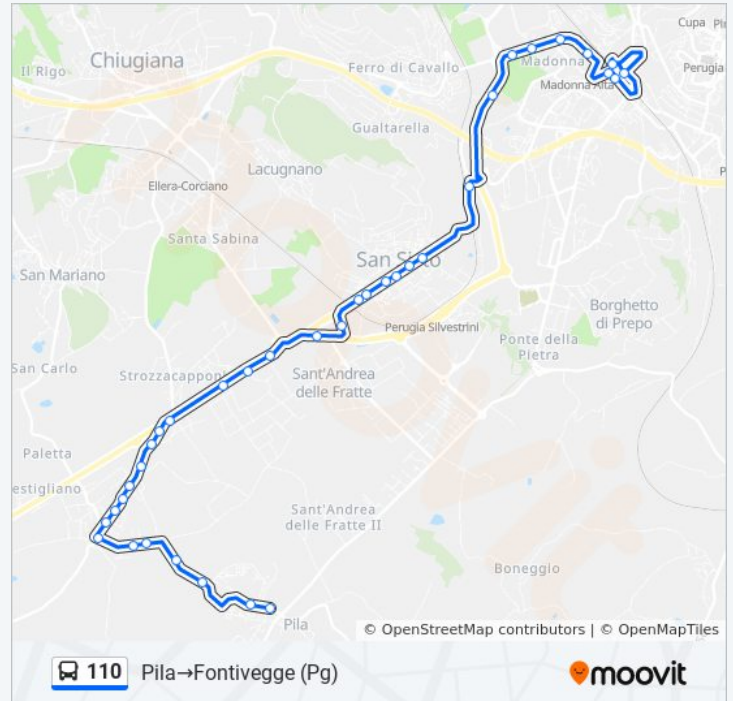

### Informazioni sulla linea bus 110

**Direzione:** Pila→Fontivegge (Pg)

**Fermate:** 36

**Durata del tragitto:** 26 min

**La linea in sintesi:**

Orari, mappe e fermate della linea bus 116 disponibili in un PDF su