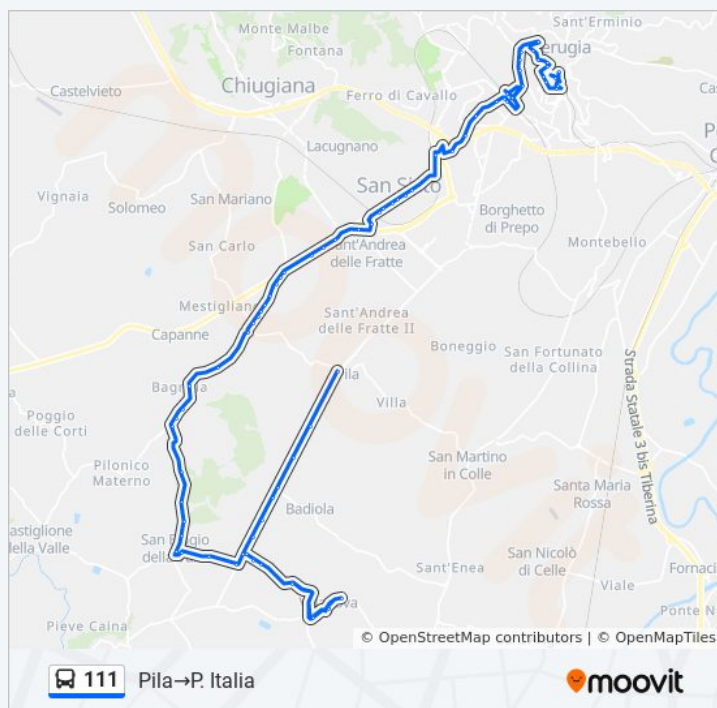

Direzione: Pila→P. Italia

Fermate: 77

Durata del tragitto: 70 min

La linea in sintesi:

Strada San Biagio

Strada Bagnaia-Pilonico Materno

Strada Bagnaia-Pilonico Materno

Bv. Bagnaia