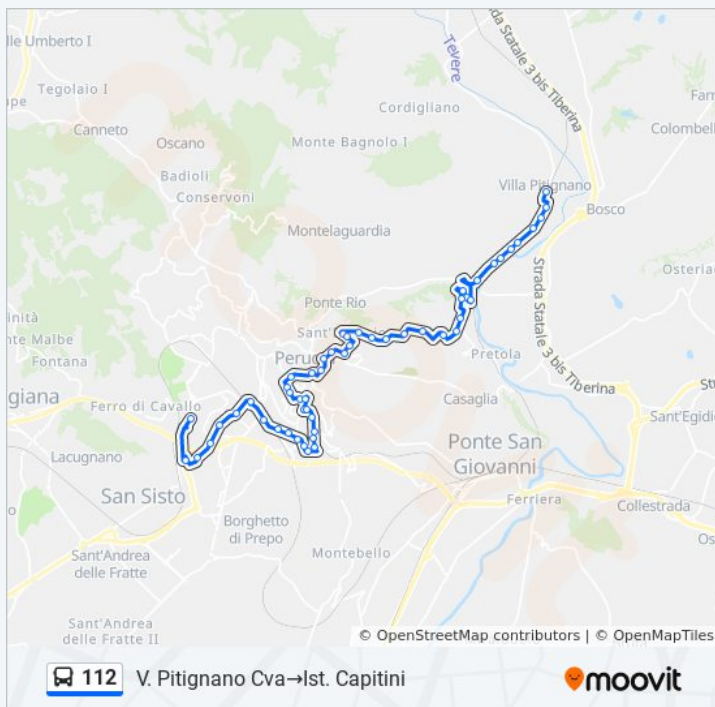

Capitini:

lunedì	07:00
martedì	07:00
mercoledì	07:00
giovedì	07:00
venerdì	Non in Servizio
sabato	Non in Servizio
domenica	Non in Servizio

### Informazioni sulla linea bus 112

**Direzione:** V. Pitignano Cva→Ist. Capitini

**Fermate:** 53

**Durata del tragitto:** 48 min

**La linea in sintesi:**

Via Pompeo Pellini

P.Partigiani (Pg)

Via Fiume