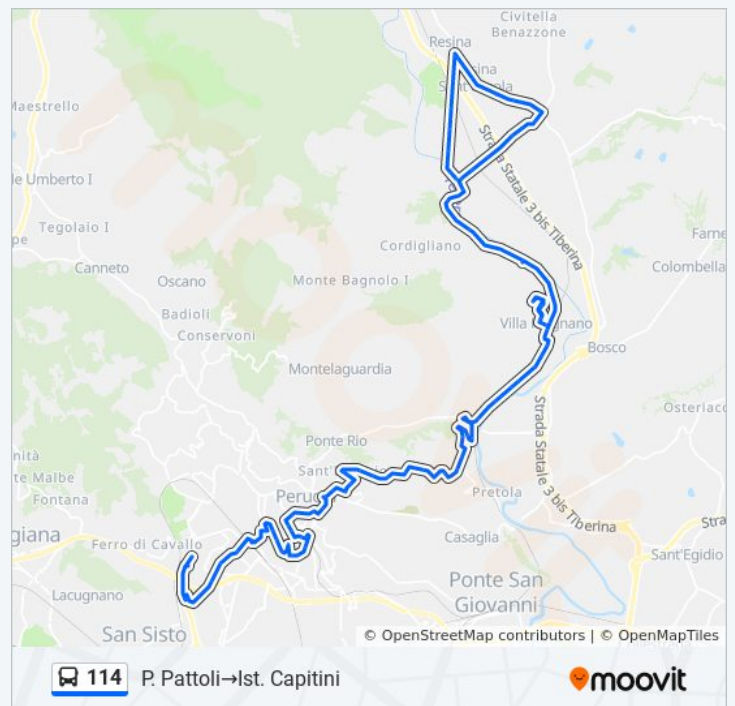

V. Pitignano Bassa

Strada Villa Pitignano

Strada Ponte Felcino-Ponte Pattoli

Strada Villa Pitignano

V. Pitignano Alta

Strada Villa Pitignano

venerdì Non in Servizio

sabato Non in Servizio

domenica Non in Servizio

Informazioni sulla linea bus 114

Direzione: P. Pattoli→Ist. Capitini

Fermate: 86

Durata del tragitto: 72 min

La linea in sintesi:

Strada Villa Pitignano

Strada Villa Pitignano