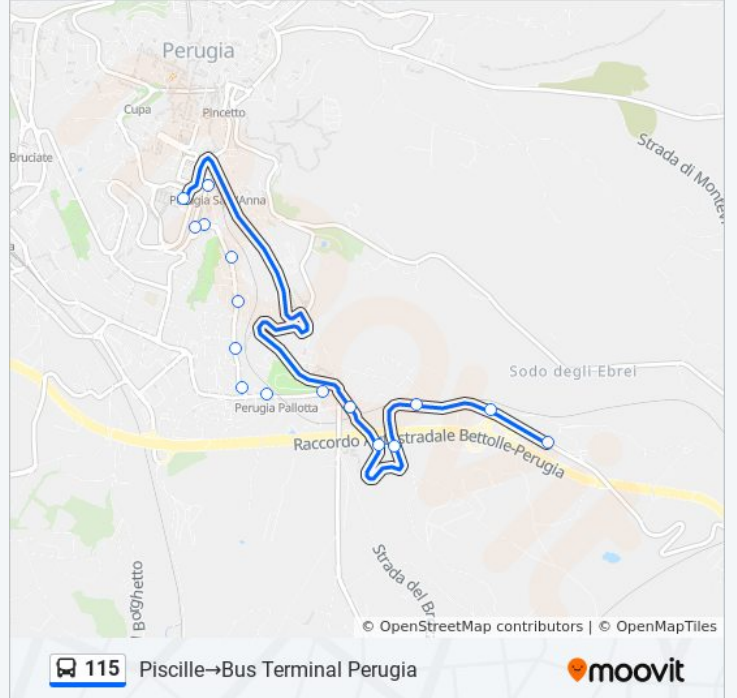

### Informazioni sulla linea bus 115

**Direzione:** P.Le Bellucci→Piscille

**Fermate:** 15

**Durata del tragitto:** 11 min

**La linea in sintesi:**

### Direzione: Piscille→Bus Terminal Perugia

16 fermate

[VISUALIZZA GLI ORARI DELLA LINEA](#)

- Piscille
- Via Assisana
- Via Assisana
- Via Assisana
- Via Assisana
- V. Assisana
- Via Pallotta
- V. Pallotta Staz. U. M.
- Via Dei Filosofi
- V. Filosofi
- Via Dei Filosofi
- Via Dei Filosofi
- P. Europa
- Via Fratelli Pellas
- Via Fratelli Pellas
- Bus Terminal Perugia

### Orari della linea bus 115

Orari di partenza verso Piscille→Bus Terminal Perugia:

lunedì	12:55 - 13:45
martedì	12:55 - 13:45
mercoledì	12:55 - 13:45
giovedì	12:55 - 13:45
venerdì	Non in Servizio
sabato	Non in Servizio
domenica	Non in Servizio

### Informazioni sulla linea bus 115

**Direzione:** Piscille→Bus Terminal Perugia

**Fermate:** 16

**Durata del tragitto:** 13 min

**La linea in sintesi:**

Orari, mappe e fermate della linea bus 115 disponibili in un PDF su [moovitapp.com](https://moovitapp.com). Usa [App Moovit](#) per ottenere tempi di attesa reali, orari di tutte le altre linee o indicazioni passo-passo per muoverti con i mezzi pubblici a Perugia e Umbria.