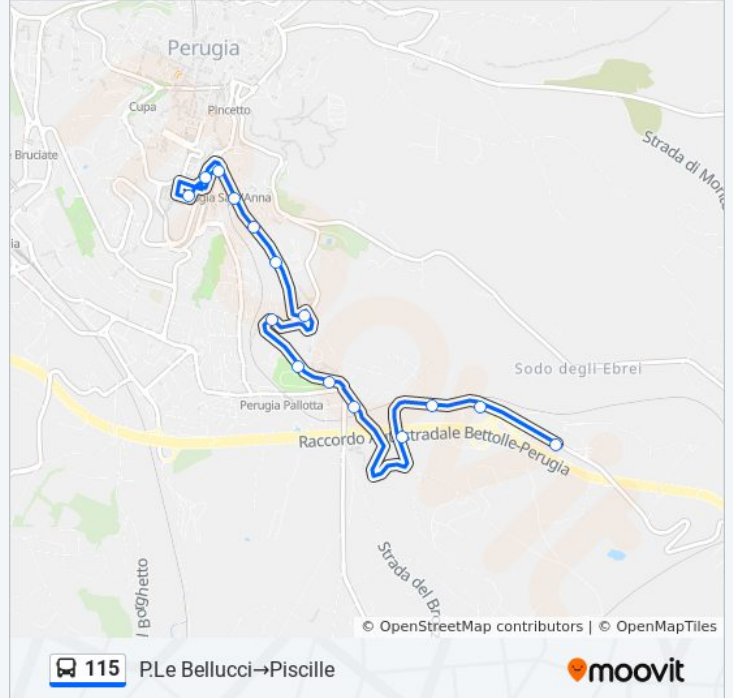

- P.Le Bellucci
- Bus Terminal Perugia
- Via Roma
- V. Roma
- Via Roma
- Via Roma
- Via Roma
- Via Romana
- Via Romana
- Via Romana
- V.Assisana
- Via Assisana
- Via Assisana
- Via Assisana
- Piscille

### Orari della linea bus 115

Orari di partenza verso P.Le Bellucci→Piscille:

lunedì	07:44
martedì	07:44
mercoledì	07:44
giovedì	07:44
venerdì	Non in Servizio
sabato	Non in Servizio
domenica	Non in Servizio

### Informazioni sulla linea bus 115

**Direzione:** P.Le Bellucci→Piscille

**Fermate:** 15

**Durata del tragitto:** 11 min

**La linea in sintesi:**

### Direzione: Piscille→Bus Terminal Perugia

16 fermate

[VISUALIZZA GLI ORARI DELLA LINEA](#)

- Piscille
- Via Assisana
- Via Assisana
- Via Assisana
- Via Assisana
- V. Assisana
- Via Pallotta
- V. Pallotta Staz. U. M.
- Via Dei Filosofi
- V. Filosofi
- Via Dei Filosofi
- Via Dei Filosofi
- P. Europa
- Via Fratelli Pellas
- Via Fratelli Pellas
- Bus Terminal Perugia