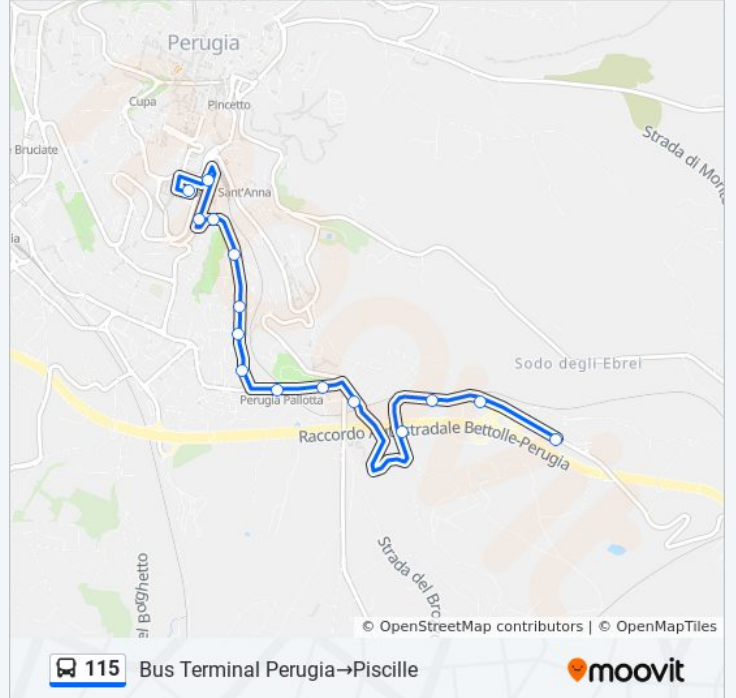

Usa Moovit per trovare le fermate della linea bus 115 più vicine a te e scoprire quando passerà il prossimo mezzo della linea bus 115

### Direzione: Bus Terminal Perugia→Piscille

15 fermate

[VISUALIZZA GLI ORARI DELLA LINEA](#)

Bus Terminal Perugia  
Via Fiume  
Via Fratelli Pellas  
P. Europa  
Via Dei Filosofi  
Via Dei Filosofi  
V. Filosofi  
Via Dei Filosofi  
V. Pallotta Staz. U. M.  
Via Pallotta  
V.Assisana  
Via Assisana  
Via Assisana  
Via Assisana  
Piscille

### Informazioni sulla linea bus 115

**Direzione:** Bus Terminal Perugia→Piscille

**Fermate:** 15

**Durata del tragitto:** 11 min

**La linea in sintesi:**

**Direzione: P.Le Bellucci→Piscille**

15 fermate

[VISUALIZZA GLI ORARI DELLA LINEA](#)

- P.Le Bellucci
- Bus Terminal Perugia
- Via Roma
- V. Roma
- Via Roma
- Via Roma
- Via Roma
- Via Romana
- Via Romana
- Via Romana
- V.Assisana
- Via Assisana
- Via Assisana
- Via Assisana
- Piscille