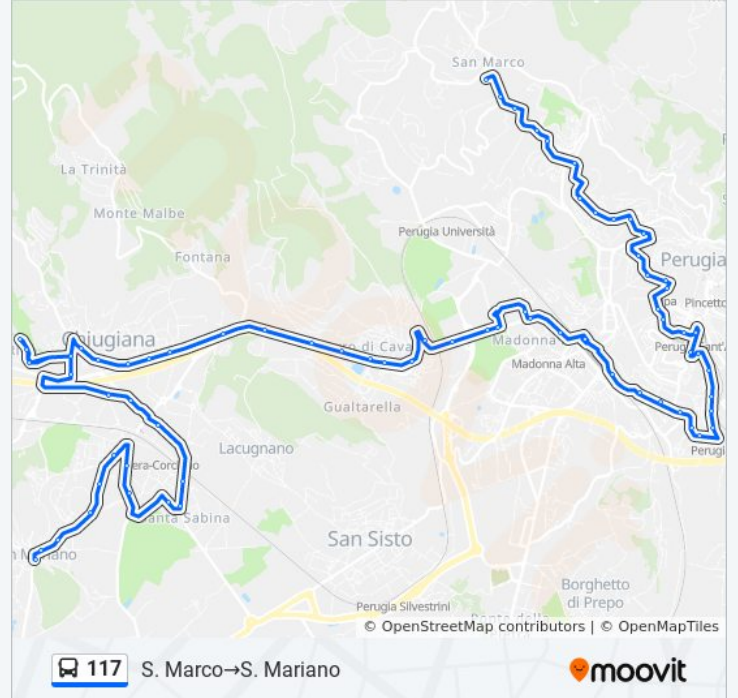

S. Marco

Strada Perugia-San Marco

Strada Perugia-San Marco

Strada Perugia-San Marco

Strada Perugia-San Marco

Rimbocchi Cva

Via Annibale Vecchi

V.A.Vecchi

Via Firenze

Via Firenze

Strada Trasimeno Ovest

Strada Trasimeno Ovest

Strada Trasimeno Ovest

Olmo

Ellera

Via Antonio Gramsci

Via Giuseppe Di Vittorio

Via Giuseppe Di Vittorio

Via Filippo Turati

Villaggio Rigo

Via Cesare Pavese

Rigo V. Quasimodo

V. Turati

Ellera Villaggio Com.Est