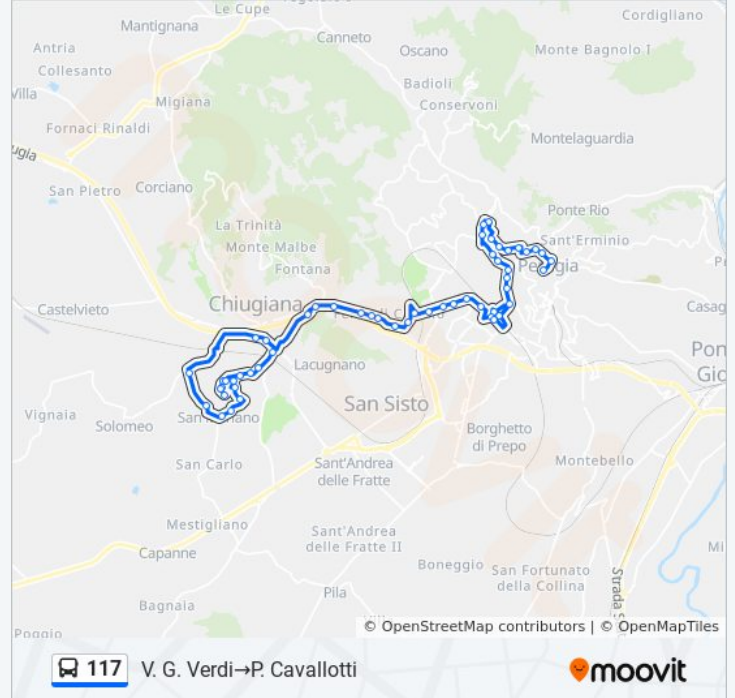

S. Marco

Strada Perugia-San Marco

Strada Perugia-San Marco

Strada Perugia-San Marco

Strada Perugia-San Marco

Rimbocchi Cva

Via Annibale Vecchi

V.A.Vecchi

V. R. D'Andreotto

V.S.Galigano

Via San Galigano

Strada San Galigano-Rimbocchi

Strada San Galigano-Rimbocchi

Rimbocchi Cva

Via Annibale Vecchi

V.A.Vecchi

Via Annibale Vecchi

Elce

Via Annibale Vecchi

V. Innamorati 3

P. Universita

P. Fortebraccio

P. Cavallotti

**Direzione: V. Pallotta→Ellera**