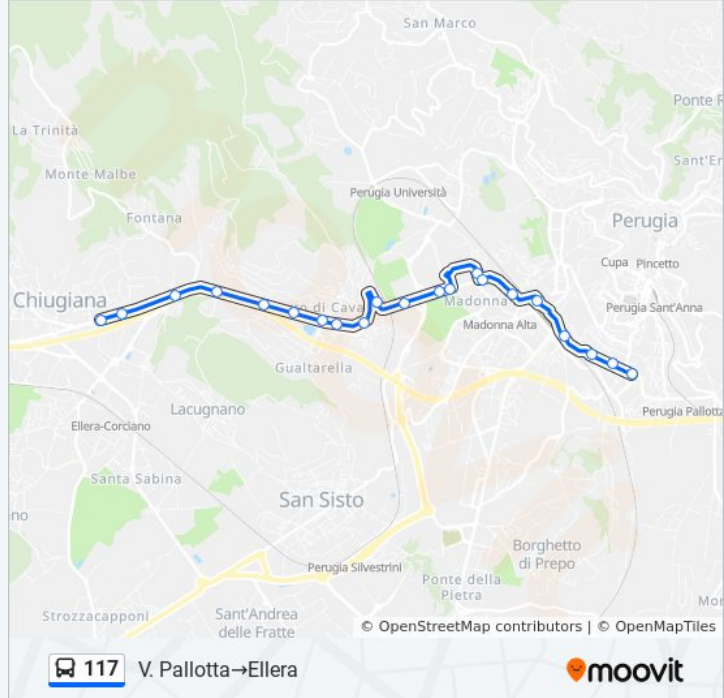

S. Marco

Strada Perugia-San Marco

Strada Perugia-San Marco

Strada Perugia-San Marco

Strada Perugia-San Marco

Rimbocchi Cva

Via Annibale Vecchi

V.A.Vecchi

Via Firenze

Via Firenze

Strada Trasimeno Ovest

Strada Trasimeno Ovest

Strada Trasimeno Ovest

Olmo

### Informazioni sulla linea bus 117

**Direzione:** V. Pallotta→Ellera

**Fermate:** 21

**Durata del tragitto:** 20 min

**La linea in sintesi:**

**Direzione: Villaggio Rigo→P. Cavallotti**

49 fermate

[VISUALIZZA GLI ORARI DELLA LINEA](#)