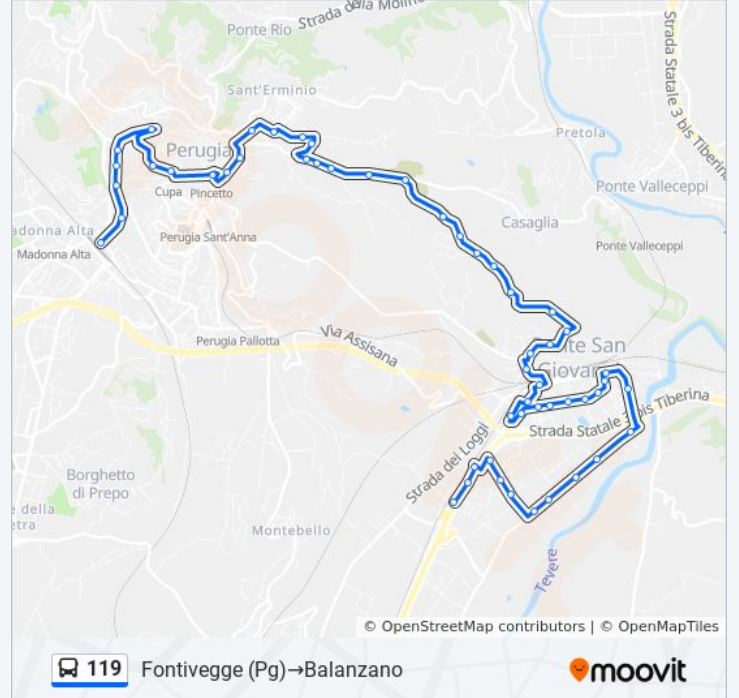

Via Alessandro Manzoni

Via Alessandro Manzoni

V.Benucci

Via Gustavo Benucci

Via Gustavo Benucci

Via Gustavo Benucci

Via Gustavo Benucci

Strada Del Piano

Strada Del Piano

Strada Del Piano

Balanzano Dopo Sottovia

Strada Tiberina Sud

Balanzano

Orari, mappe e fermate della linea bus 119 disponibili in un PDF su moovitapp.com. Usa [App Moovit](#) per ottenere tempi di attesa reali, orari di tutte le altre linee o indicazioni passo-passo per muoverti con i mezzi pubblici a Perugia e Umbria.