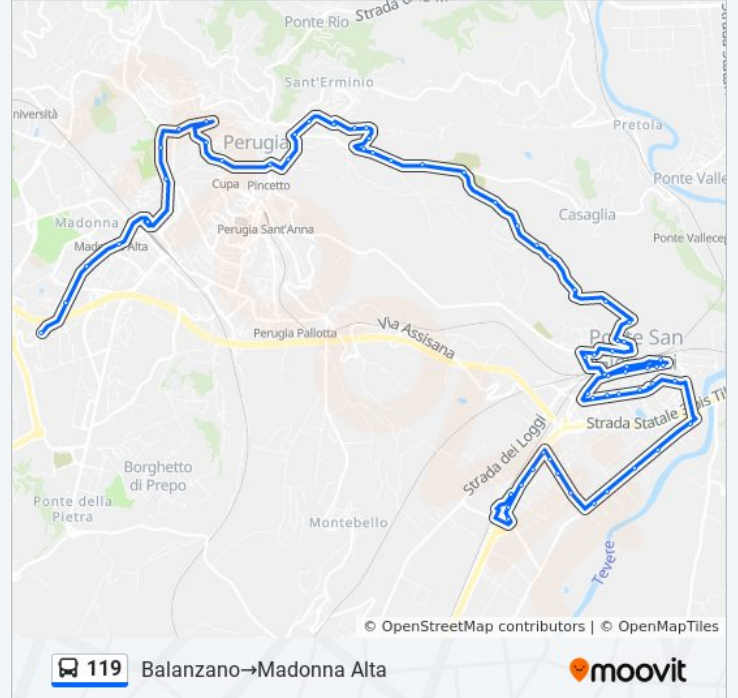

Informazioni sulla linea bus 119

Direzione: Balanzano→Madonna Alta

Fermate: 65

Durata del tragitto: 46 min

La linea in sintesi:

Via Alessandro Manzoni

Via Alessandro Manzoni

Via Alessandro Manzoni

Strada Montevile

Cimitero Nuovo

Via Enrico Dal Pozzo

Via Enrico Dal Pozzo

Via Enrico Dal Pozzo

Via Enrico Dal Pozzo

Via Giochetto

Via Giochetto

Via Giochetto

Monteluce

Via M. Alinda Brunamonti Brunacci

P. Pesa

Via 14 Settembre

V.Xiv Settembre Mm

V. Pellini Mm (Pg)

Via Orazio Antinori

Madonna Alta

Direzione: Fontivegge (Pg)→Balanzano

53 fermate

[VISUALIZZA GLI ORARI DELLA LINEA](#)

Fontivegge FS

Via Mario Angeloni

Via Ruggero D'Andreotto

Via Ruggero D'Andreotto