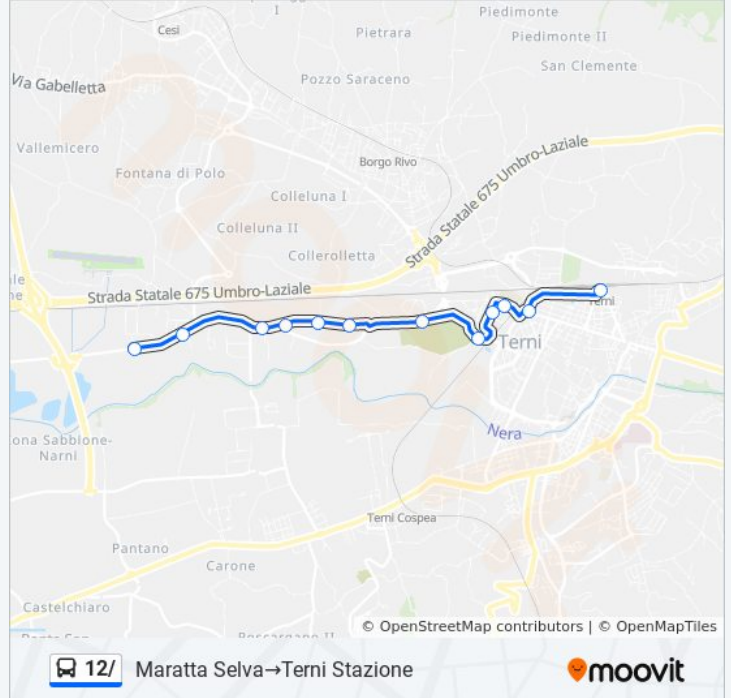

Usa Moovit per trovare le fermate della linea bus 12/ più vicine a te e scoprire quando passerà il prossimo mezzo della linea bus 12/

Direzione: Maratta Selva→Terni Stazione

12 fermate

[VISUALIZZA GLI ORARI DELLA LINEA](#)

Maratta Selva
Strada Di Maratta Bassa
Marattana U.M.
Via Bruno Capponi 4
Via Bruno Capponi 5
Via Bruno Capponi
Via Walter Lessini 2
Cimitero Terni
Via Giuseppe Lombardo Radice
V.C.Battisti (Itis)
V.Nobili (Aci)
Terni Stazione

Orari della linea bus 12/

Orari di partenza verso Maratta Selva→Terni Stazione:

lunedì	06:06
martedì	06:06
mercoledì	06:06
giovedì	06:06
venerdì	06:06
sabato	06:06
domenica	Non in Servizio

Informazioni sulla linea bus 12/

Direzione: Maratta Selva→Terni Stazione

Fermate: 12

Durata del tragitto: 14 min

La linea in sintesi:

Direzione: Terni Stazione → Maratta Selva

19 fermate

[VISUALIZZA GLI ORARI DELLA LINEA](#)

- Terni Stazione
- Viale Della Stazione
- L.Don Minzoni
- Viale Cesare Battisti
- V.Nobili (Aci)
- Viale Ettore Proietti Divi
- Rotatoria Vv.Ff.
- Viale Ettore Proietti Divi
- Via Bramante Asl
- V.Bramante
- Via Walter Lessini
- Via Bruno Capponi
- Via Bruno Capponi
- Via Bruno Capponi
- Marattana U.M.
- Strada Di Maratta Bassa
- Maratta Universita
- Strada Di Maratta Bassa