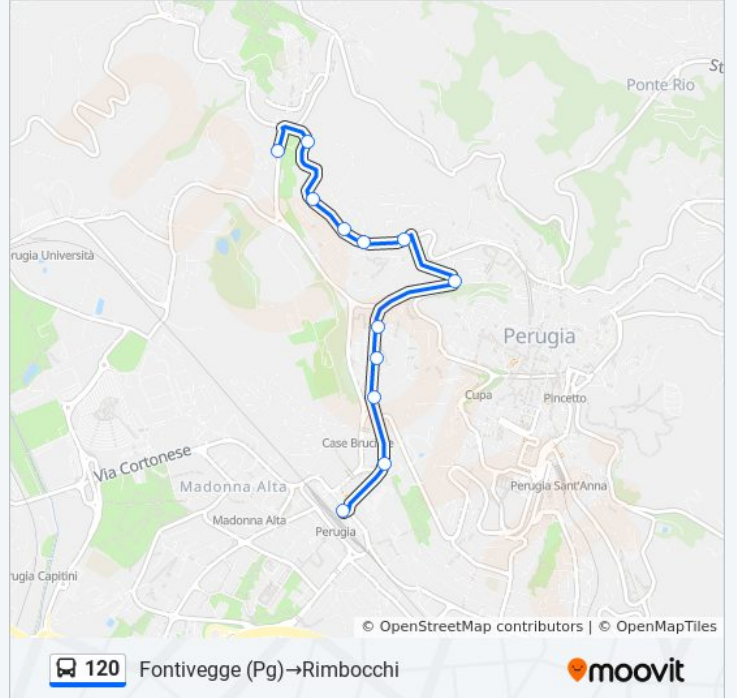

120

Fontivegge (Pg)→Rimbocchi

Visualizza In Una Pagina Web

La linea bus 120 Fontivegge (Pg)→Rimbocchi ha una destinazione. Durante la settimana è operativa:

(1) Fontivegge (Pg)→Rimbocchi: 07:50

Usa Moovit per trovare le fermate della linea bus 120 più vicine a te e scoprire quando passerà il prossimo mezzo della linea bus 120

Direzione: Fontivegge (Pg)→Rimbocchi

12 fermate

[VISUALIZZA GLI ORARI DELLA LINEA](#)

Fontivegge FS
Via Mario Angeloni
Via Ruggero D'Andreotto
Via Ruggero D'Andreotto
V. R. D'Andreotto
Porta Conca (Pg)
Elce
Via Annibale Vecchi
V.A.Vecchi
Via Annibale Vecchi
Rimbocchi Cva
Rimbocchi

Orari della linea bus 120

Orari di partenza verso Fontivegge (Pg)→Rimbocchi:

lunedì	07:50
martedì	07:50
mercoledì	07:50
giovedì	07:50
venerdì	Non in Servizio
sabato	Non in Servizio
domenica	Non in Servizio

Informazioni sulla linea bus 120

Direzione: Fontivegge (Pg)→Rimbocchi

Fermate: 12

Durata del tragitto: 9 min

La linea in sintesi:

Orari, mappe e fermate della linea bus 120 disponibili in un PDF su moovitapp.com. Usa [App Moovit](#) per ottenere tempi di attesa reali, orari di tutte le altre linee o indicazioni passo-passo per muoverti con i mezzi pubblici a Perugia e Umbria.