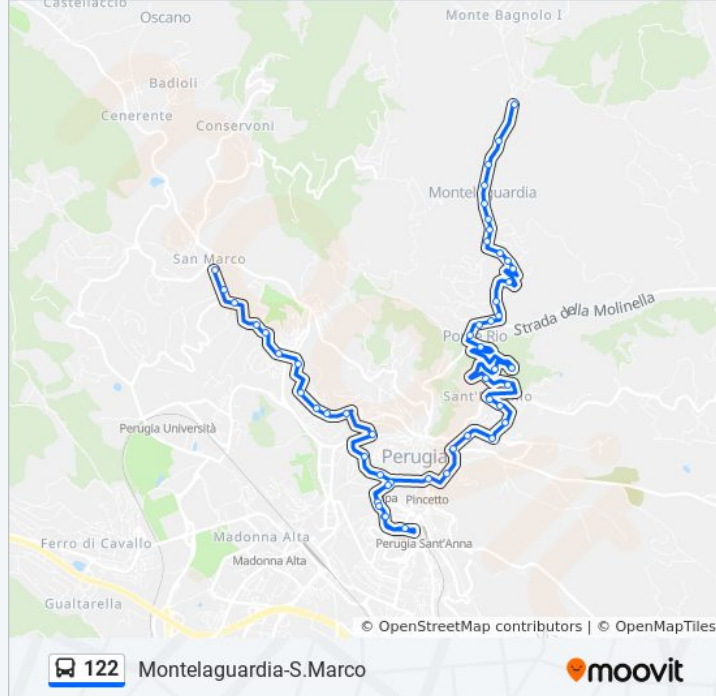

Strada Ponte Rio-Ponte Pattoli

Strada Ponte Rio-Ponte Pattoli

Strada Perugia-Ponte Rio

P. Rio

Strada Lambrelli

Strada Lambrelli

Strada Lambrelli

Strada Lambrelli

Elce

Via Annibale Vecchi

V.A.Vecchi

Via Annibale Vecchi

Rimbocchi Cva

Strada Perugia-San Marco

Strada Perugia-San Marco

Strada Perugia-San Marco

Strada Perugia-San Marco

Strada Perugia-San Marco

S. Marco

tutto il centro storico e in alcuni punti percorsi per i lavori con i mezzi

pubblici a Perugia e Umbria.
[Scopri Moovit](#) • [Soluzioni MaaS](#) • [Paesi disponibili](#) •
[Mooviter Community](#)

© 2023 Moovit - Tutti i diritti riservati

tempo reale