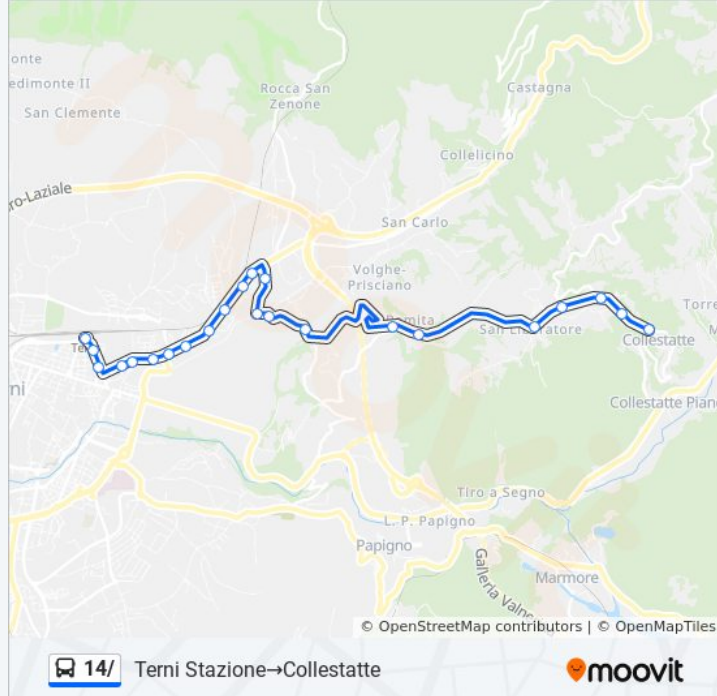

Via Vulcano

Strada Della Romita

Strada Della Romita

Romita

Strada Della Romita

Orari della linea bus 14/

Orari di partenza verso Terni Stazione → Collestatte:

lunedì	07:20 - 13:20
martedì	07:20 - 13:20
mercoledì	07:20 - 13:20
giovedì	07:20 - 13:20
venerdì	07:20 - 13:20
sabato	07:20 - 13:20
domenica	Non in Servizio

Informazioni sulla linea bus 14/

Direzione: Terni Stazione → Collestatte

Fermate: 23

Durata del tragitto: 20 min

La linea in sintesi:

S.Liberatore

Vocabolo San Liberatore

Via Collestatte

Via Collestatte

Collestatte

Direzione: Terni Stazione → S.Liberatore

12 fermate

[VISUALIZZA GLI ORARI DELLA LINEA](#)

Terni Stazione

Viale Curio Dentato 5

Viale Curio Dentato 3

Via Eugenio Chiesa 2

V.E.Chiesa

Via Romagna 2

Porta Serra

Strada Della Romita

Strada Della Romita

Romita

Strada Della Romita