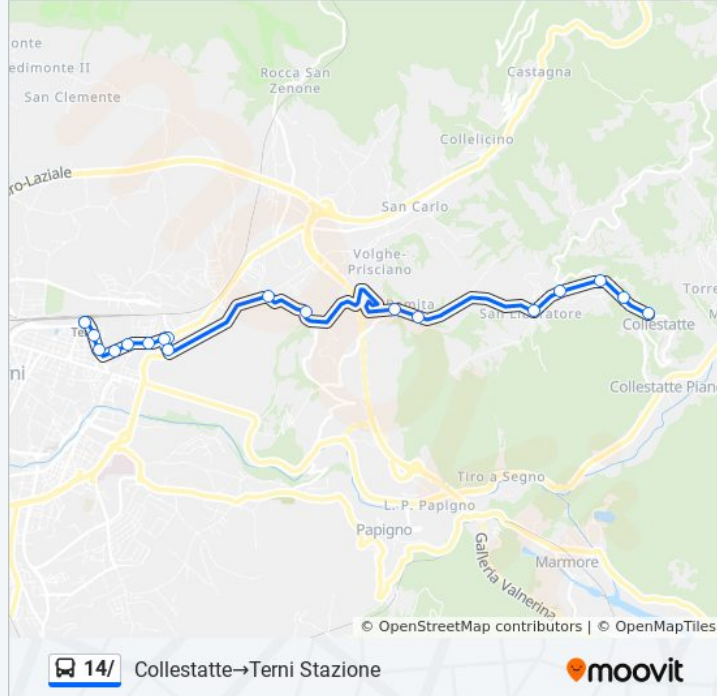

Informazioni sulla linea bus 14/

Direzione: Collestatte→Terni Stazione

Fermate: 23

Durata del tragitto: 20 min

La linea in sintesi:

Viale Curio Dentato 3

Viale Curio Dentato 5

Terni Stazione

Direzione: Terni Stazione → Collestatte

23 fermate

[VISUALIZZA GLI ORARI DELLA LINEA](#)

Terni Stazione

Viale Curio Dentato 5

Viale Curio Dentato 3

Via Eugenio Chiesa 2

V.E.Chiesa

Via Vulcano

Strada Della Romita

Strada Della Romita

Romita

Strada Della Romita

Orari della linea bus 14/

Orari di partenza verso Terni Stazione → Collestatte:

lunedì	07:20 - 13:20
martedì	07:20 - 13:20
mercoledì	07:20 - 13:20
giovedì	07:20 - 13:20
venerdì	07:20 - 13:20
sabato	07:20 - 13:20
domenica	Non in Servizio

Via Collestatte

Collestatte

Direzione: Terni Stazione → S.Liberatore

12 fermate

[VISUALIZZA GLI ORARI DELLA LINEA](#)

Terni Stazione

Viale Curio Dentato 5

Viale Curio Dentato 3