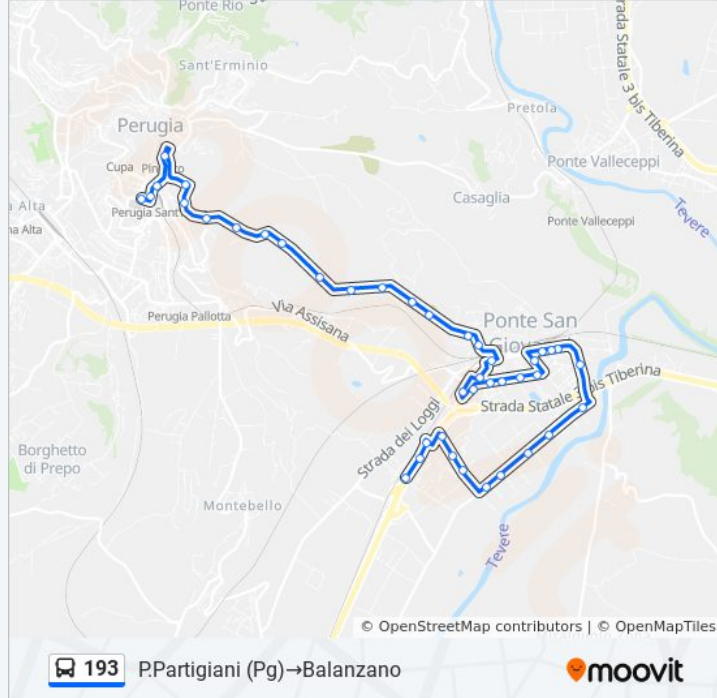

Direzione: P.Partigiani (Pg)→Balanzano

Fermate: 41

Durata del tragitto: 25 min

La linea in sintesi:

V.Adriatica

Via Della Scuola

V. D. Scuola

Via Della Scuola

Via Gustavo Benucci

Via Gustavo Benucci

Via Gustavo Benucci

Strada Del Piano

Strada Del Piano

Strada Del Piano

Balanzano Dopo Sottovia

Strada Tiberina Sud

Balanzano

Direzione: V.Xiv Settembre Mm→Balanzano

38 fermate

[VISUALIZZA GLI ORARI DELLA LINEA](#)

V.Xiv Settembre Mm

V. R. Meana

Via San Domenico

Via San Girolamo

Via San Girolamo

Via San Girolamo

Via San Girolamo

S. Girolamo Cimitero Ebreo

Orari della linea bus 193

Orari di partenza verso V.Xiv Settembre Mm→Balanzano:

lunedì	07:46 - 14:15
martedì	07:46 - 14:15
mercoledì	07:46 - 14:15
giovedì	07:46 - 14:15
venerdì	07:46 - 14:15
sabato	07:46 - 14:15
domenica	Non in Servizio