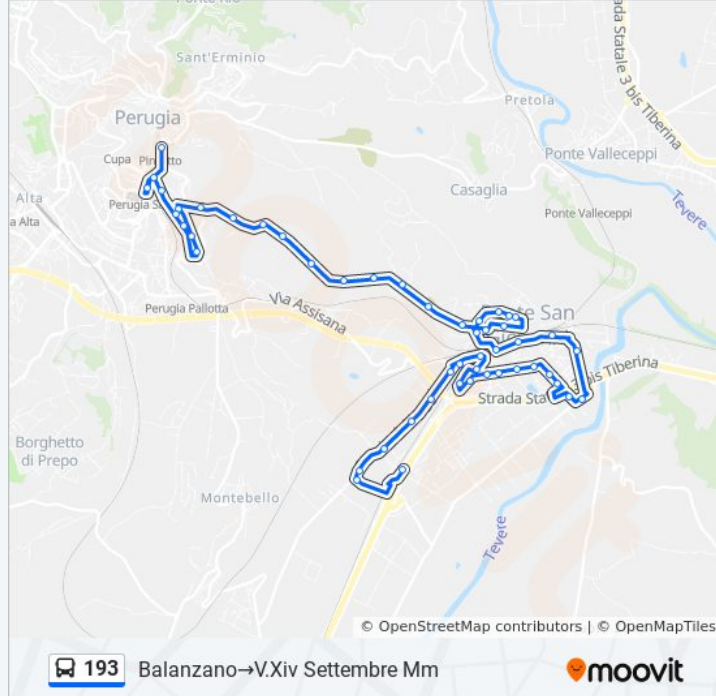

Via Pieve Di Campo

P. Di Campo Cimitero

V. S. Girolamo

Via San Girolamo

Via San Girolamo

Via San Girolamo

Via San Girolamo

Via San Girolamo

Via San Girolamo

Via San Girolamo

V.Borgo XX Giugno

V. Cavour

Borgo 20 Giugno

Via Roma

Via Roma

V. Roma

Via Guglielmo Marconi

V. G. Marconi

V.Xiv Settembre Mm

Direzione: Bus Terminal Perugia→Balanzano

41 fermate

[VISUALIZZA GLI ORARI DELLA LINEA](#)

Orari della linea bus 193

Orari di partenza verso Bus Terminal
Perugia→Balanzano: