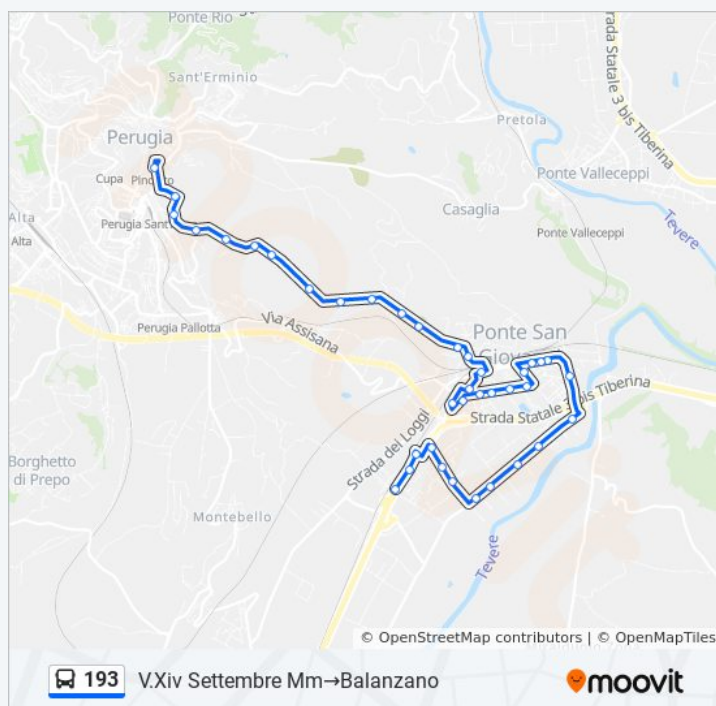

Via San Girolamo

Via San Girolamo

Via San Girolamo

S. Girolamo Cimitero Ebreo

Orari della linea bus 193

Orari di partenza verso V.Xiv Settembre Mm→Balanzano:

lunedì	07:46 - 14:15
martedì	07:46 - 14:15
mercoledì	07:46 - 14:15
giovedì	07:46 - 14:15
venerdì	07:46 - 14:15
sabato	07:46 - 14:15
domenica	Non in Servizio

Informazioni sulla linea bus 193

Direzione: V.Xiv Settembre Mm→Balanzano

Fermate: 38

Durata del tragitto: 20 min

La linea in sintesi:

Via San Girolamo

Via San Girolamo

V. S. Girolamo