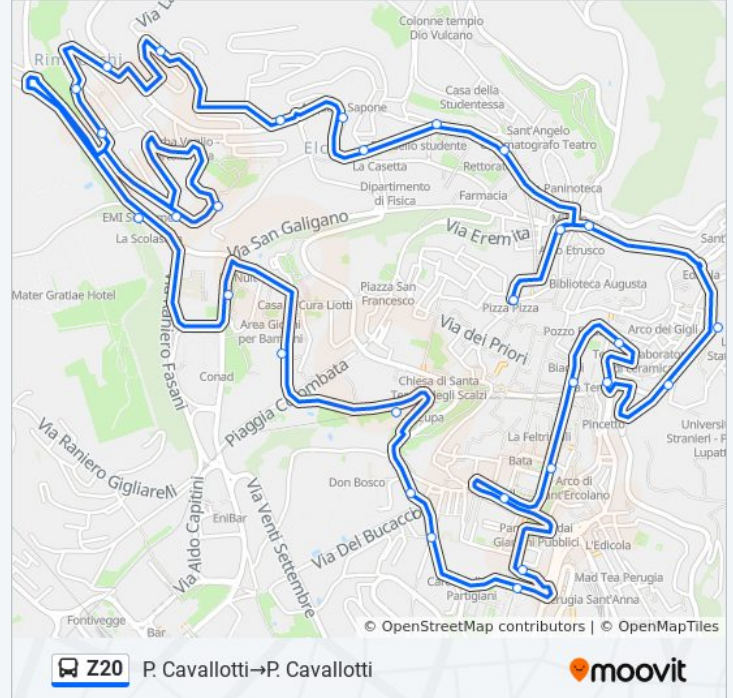

### Informazioni sulla linea bus Z20

**Direzione:** P. Cavallotti→P. Cavallotti

**Fermate:** 30

**Durata del tragitto:** 27 min

**La linea in sintesi:**

Via Indipendenza

P.Italia

P.G.Matteotti

V.Alessi

V.Xiv Settembre Mm

Via 14 Settembre

P. Pesa

P. Fortebraccio

P. Cavallotti

Orari, mappe e fermate della linea bus Z20 disponibili in un PDF su [moovitapp.com](https://moovitapp.com). Usa [App Moovit](https://moovitapp.com) per ottenere tempi di attesa reali, orari di tutte le altre linee o indicazioni passo-passo per muoverti con i mezzi pubblici a Perugia e Umbria.