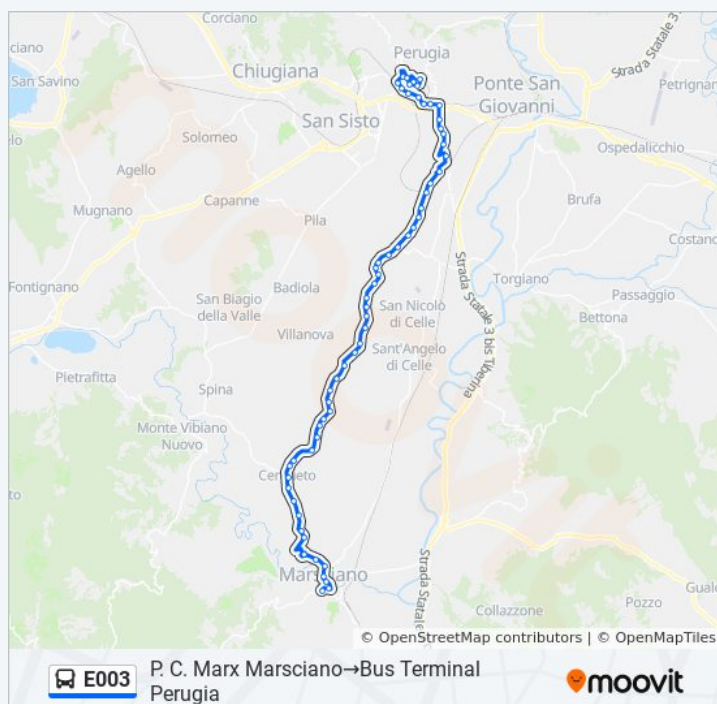

Via A. Sereni In Cerqueto

V. G. D. Corneli

Compignano

Via Giovanni E Dante Corneli

Via A. Sereni In Cerqueto

Via A. Sereni In Cerqueto

Orari della linea bus E003

Orari di partenza verso P. C. Marx Marsciano→Bus Terminal Perugia:

lunedì	06:15 - 18:35
martedì	06:15 - 18:35
mercoledì	06:15 - 18:35
giovedì	06:15 - 18:35
venerdì	06:15 - 18:35
sabato	06:15 - 18:35
domenica	Non in Servizio

Informazioni sulla linea bus E003

Direzione: P. C. Marx Marsciano→Bus Terminal Perugia

Fermate: 89

Durata del tragitto: 51 min

La linea in sintesi:

Cerqueto

Voc. S. Agostino

Bv. S. Elena

Bv. S. Elena

S. Elena