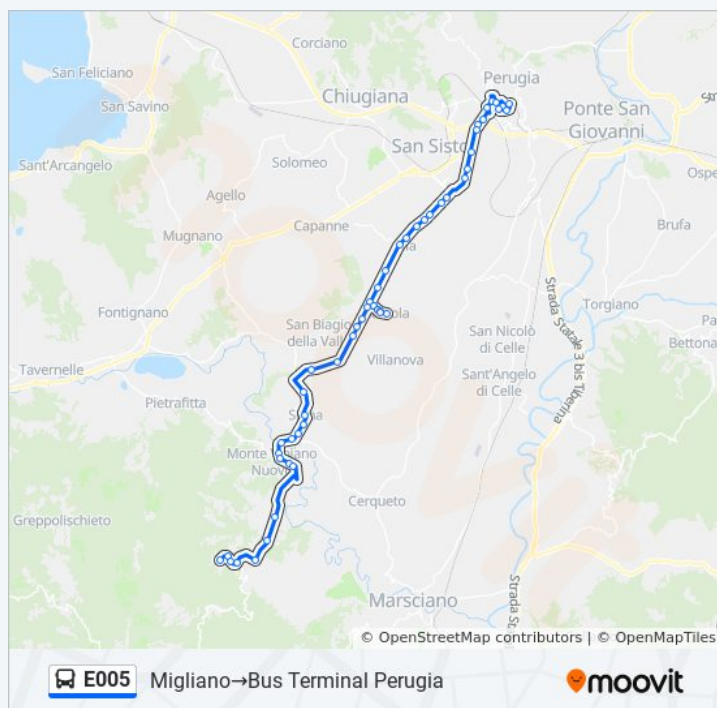

Non in Servizio

Informazioni sulla linea bus E005

Direzione: Migliano→Bus Terminal Perugia

Fermate: 50

Durata del tragitto: 51 min

La linea in sintesi:

Strada Settevalli

Strada Settevalli

Via Mario Angeloni

Via 20 Settembre

V. XX Settembre

Via 20 Settembre

Bus Terminal Perugia

Direzione: Migliano→Spina

16 fermate

[VISUALIZZA GLI ORARI DELLA LINEA](#)