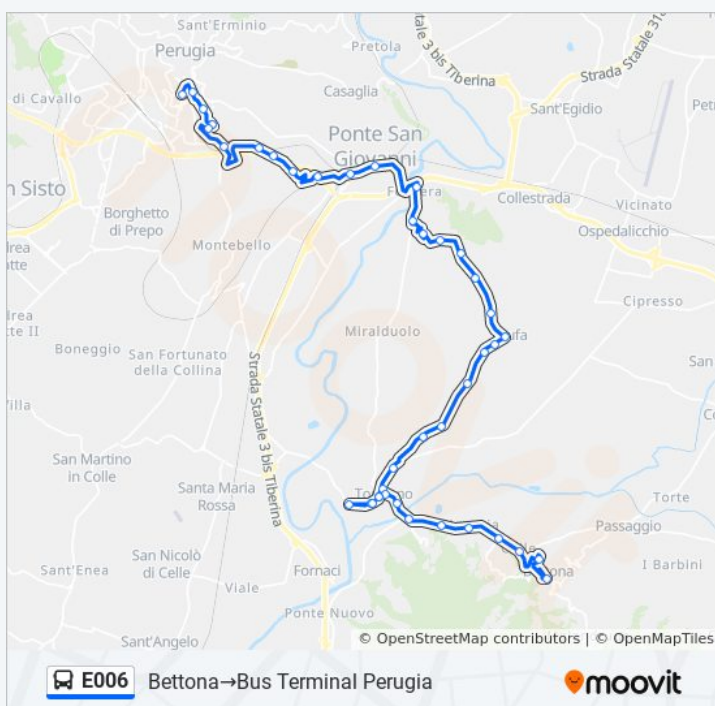

41 fermate

[VISUALIZZA GLI ORARI DELLA LINEA](#)

Bettona
 V.Etrusca
 Via Etrusca 4
 Via Perugia 7
 Signoria
 Torgiano
 Via San Benedetto Da Norcia 1
 P.Te Rosciano
 Torgiano
 Viale Giuseppe Mazzini 1
 Viale Giuseppe Mazzini 2
 Torgiano
 Torgiano
 Torgiano
 Torgiano
 Bv.Brufa
 Via Del Colle 6
 Strada Per Brufa
 Strada Per Brufa
 Strada Per Brufa
 Brufa
 Brufa
 Brufa

Orari della linea bus E006

Orari di partenza verso Bettona→Bus Terminal Perugia:

lunedì	15:05
martedì	15:05
mercoledì	15:05
giovedì	15:05
venerdì	15:05
sabato	15:05
domenica	Non in Servizio

Informazioni sulla linea bus E006

Direzione: Bettona→Bus Terminal Perugia

Fermate: 41

Durata del tragitto: 49 min

La linea in sintesi:

Brufa
Brufa
Brufa
Brufa
Brufa
Via Ferriera 3
V.Ferriera
P.S.Giovanni Staz.
Via Volumnia
Via Assisana
Piscille
Via Assisana
V.Assisana
Via Romana
Via Romana
Via Roma
V. Roma
Bus Terminal Perugia

Direzione: Bus Terminal Perugia→Bettona

52 fermate

[VISUALIZZA GLI ORARI DELLA LINEA](#)

Bus Terminal Perugia
Via Roma
V. Roma
Via Roma
Via Roma
Via Romana
V.Assisana
Via Assisana
Piscille
Via Assisana
Via Volumnia