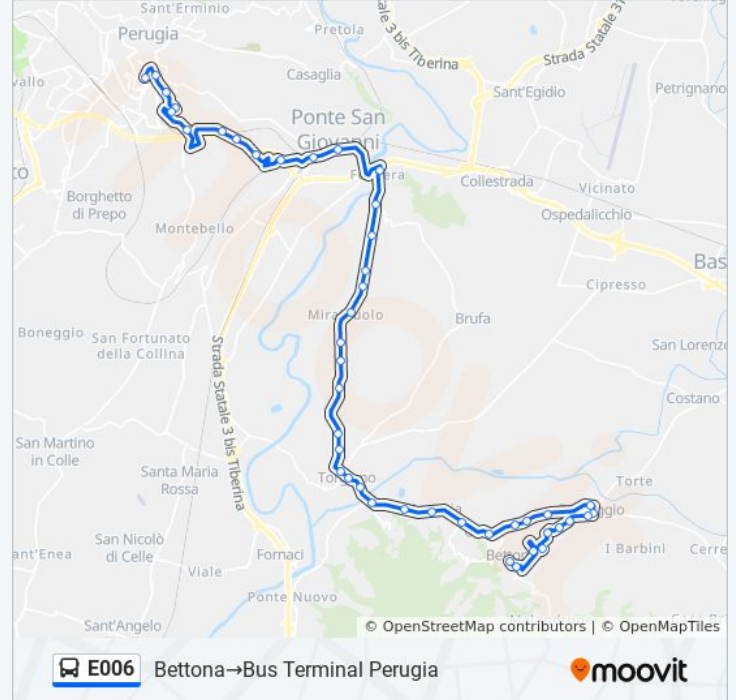

Torgiano

Torgiano

Torgiano

Bv.Brufa

Via Del Colle 6

Strada Per Brufa

Strada Per Brufa

Strada Per Brufa

V.Ferriera

P.S.Giovanni Staz.

Via Volumnia

Via Assisana

Piscille

Via Assisana

V.Assisana
 Via Romana
 Via Romana
 Via Roma
 V. Roma
 Bus Terminal Perugia

Direzione: Bettona→Bus Terminal Perugia

41 fermate

[VISUALIZZA GLI ORARI DELLA LINEA](#)

Bettona
 V.Etrusca
 Via Etrusca 4
 Via Perugia 7
 Signoria
 Torgiano
 Via San Benedetto Da Norcia 1
 P.Te Rosciano
 Torgiano
 Viale Giuseppe Mazzini 1
 Viale Giuseppe Mazzini 2
 Torgiano
 Torgiano
 Torgiano
 Torgiano
 Bv.Brufa
 Via Del Colle 6
 Strada Per Brufa
 Strada Per Brufa
 Strada Per Brufa
 Brufa
 Brufa
 Brufa