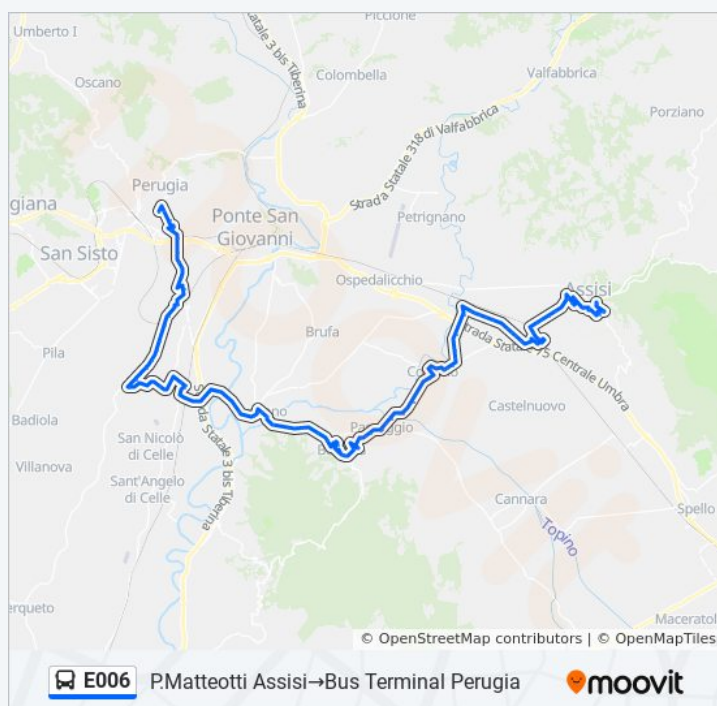

Informazioni sulla linea bus E006

Direzione: P.Matteotti Assisi→Bus Terminal Perugia

Fermate: 89

Durata del tragitto: 85 min

La linea in sintesi:

V.Roma

Via Roma 47

Via Roma