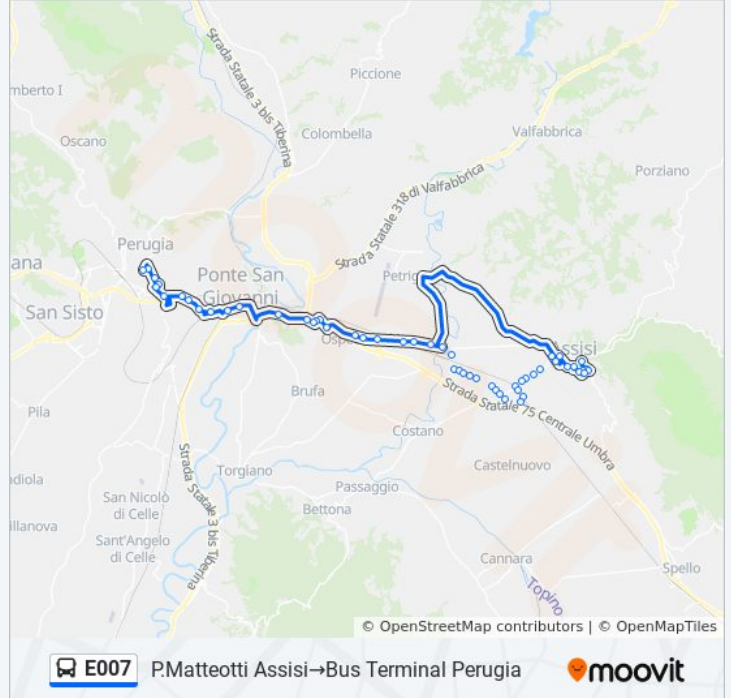

V.P.D'Italia

Viale Patrono D'Italia 3

V.P.D'Italia

Viale Patrono D'Italia 5

V.Le P.D'Italia P.L.

Assisi Stazione

V.G.D'Annunzio Teatro

V.P.Francescani

V.L.Angeles Basilica

V.L.Angeles S.M.D.Angeli

V.L.Angeles

Via Los Angeles 2

V.Roma

Via Roma 47

Via Roma

Via Roma 48

Bastia Umbra

V.Firenze

Bastiola

Viale Del Popolo B.Umbra

Viale Del Popolo 5

Viale Del Popolo 6

Via Mario Poletti 2

Ospedalichchio

Via Don Fulvio Scialba 2

Strada Centrale Umbra

Collestrada

Via Maristella

Collestrada Cva

Strada Ospedalone-San Francesco

V. Valtiera

P.S.Giovanni Staz.

Via Volumnia