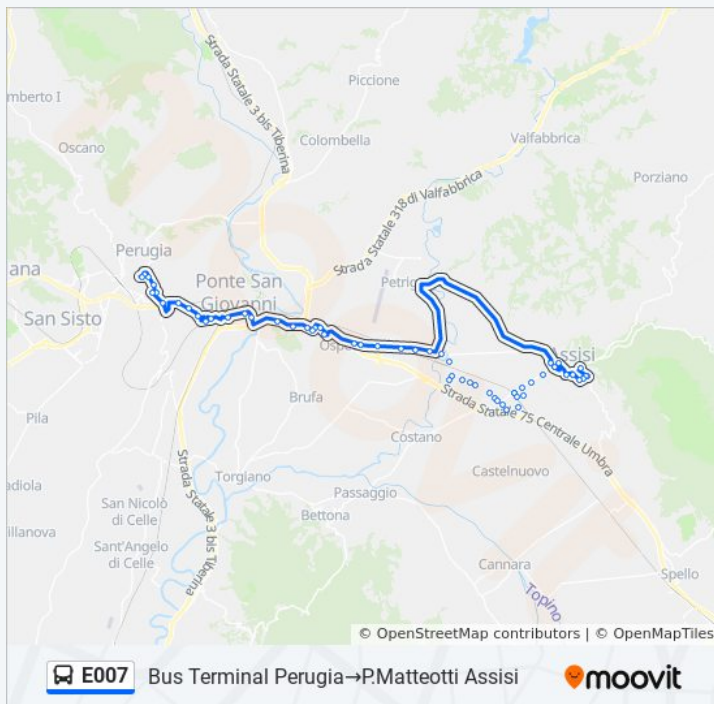

Via Valtiera

Strada Ospedalone-San Francesco

Collestrada Cva

Via Maristella

Collestrada

Strada Centrale Umbra

Ospedalichio

Ospedalichio

Via Roma

Via Roma 36

V.Roma

V.L.Angeles

Via Los Angeles 5

V.L.Angeles S.M.D.Angeli

V.L.Angeles Basilica

Via Los Angeles

V.P.Francescani

Informazioni sulla linea bus E007

Direzione: Bus Terminal Perugia→P.Matteotti Assisi

Fermate: 56

Durata del tragitto: 56 min

La linea in sintesi:

V.G.Borsi

V.Le P.D'Italia P.L.