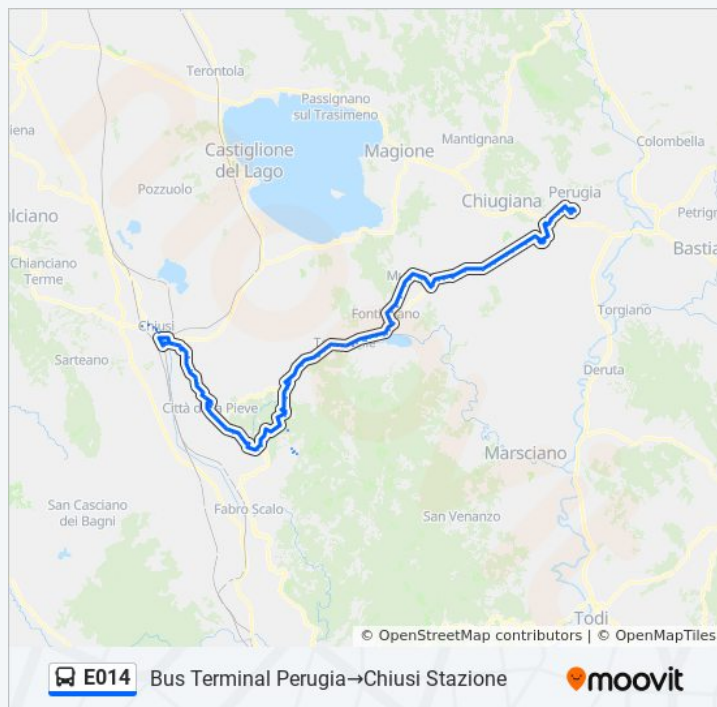

Loc. Pietraia

Via Pievaiola

Pietraia

Loc. Pietraia

Via Giuseppe Sbaraglini

Loc. Mugnano

Mugnano

lunedì	06:00 - 18:35
martedì	06:00 - 18:35
mercoledì	06:00 - 18:35
giovedì	06:00 - 18:35
venerdì	06:00 - 18:35
sabato	06:00 - 18:35
domenica	Non in Servizio

Informazioni sulla linea bus E014

Direzione: Bus Terminal Perugia→Chiusi Stazione

Fermate: 105

Durata del tragitto: 104 min

La linea in sintesi:

Loc. Mugnano

Loc. Caselunghe

Strada Mugnano-Fontignano

Acquaiola

Acquaiola

Via Perugia In Frazione Tavernelle 1

S.Paolo

Tavernelle

Tavernelle

Via Lenin 1

Tavernelle