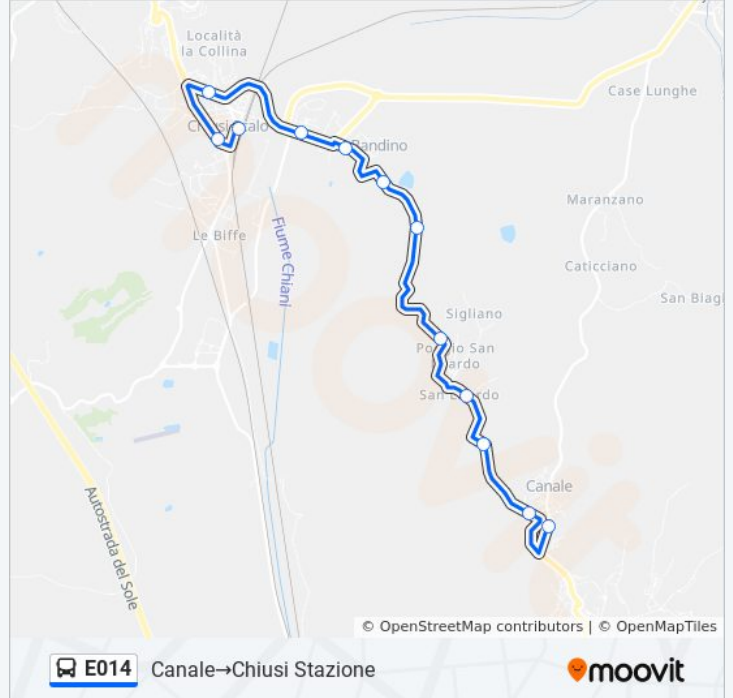

lunedì	06:03
martedì	06:03
mercoledì	06:03
giovedì	06:03
venerdì	06:03
sabato	06:03
domenica	Non in Servizio

Informazioni sulla linea bus E014

Direzione: Canale→Chiusi Stazione

Fermate: 12

Durata del tragitto: 12 min

La linea in sintesi:

Direzione: Chiusi Stazione→Bus Terminal Perugia

88 fermate

[VISUALIZZA GLI ORARI DELLA LINEA](#)

Chiusi Stazione

S.S.146

Via Strada Statale 71 2

Vocabolo Po Bandino 2