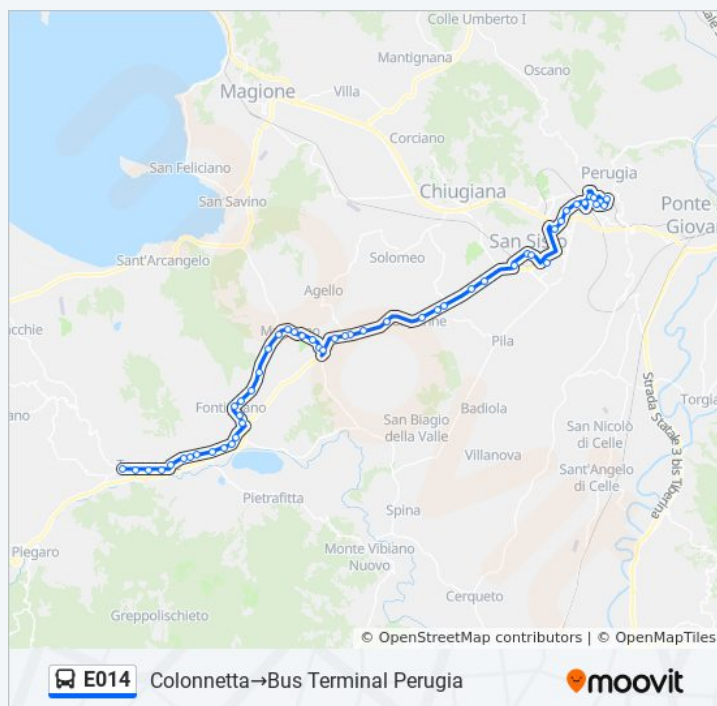

- Colonna
- Tavernelle
- Tavernelle
- Tavernelle
- Viale Della Resistenza 2
- Ss220
- Via Perugia In Frazione Tavernelle 3
- Via Perugia In Frazione Tavernelle 4
- Via Perugia In Tavernelle
- Acquaiola
- Ss220
- Bv. Osteriaccia
- Strada Trebbio
- Strada Trebbio
- Fontignano
- Via Arezzo
- Strada Mugnano-Fontignano
- Strada Mugnano-Fontignano
- Strada Mugnano-Fontignano
- Loc. Mugnano
- Mugnano
- Via Cooperativa
- Via Giuseppe Sbaraglini
- Via Giuseppe Sbaraglini
- Petraia
- Petraia
- Via Pievaiola
- Case Sparse Agello
- Case Sparse Agello
- Capanne Carcere
- Via Pievaiola
- Bv. Capanne

Orari di partenza verso Colonna→Bus Terminal Perugia:

lunedì	13:08
martedì	13:08
mercoledì	13:08
giovedì	13:08
venerdì	13:08
sabato	13:08
domenica	Non in Servizio

Informazioni sulla linea bus E014

Direzione: Colonna→Bus Terminal Perugia

Fermate: 51

Durata del tragitto: 58 min

La linea in sintesi: