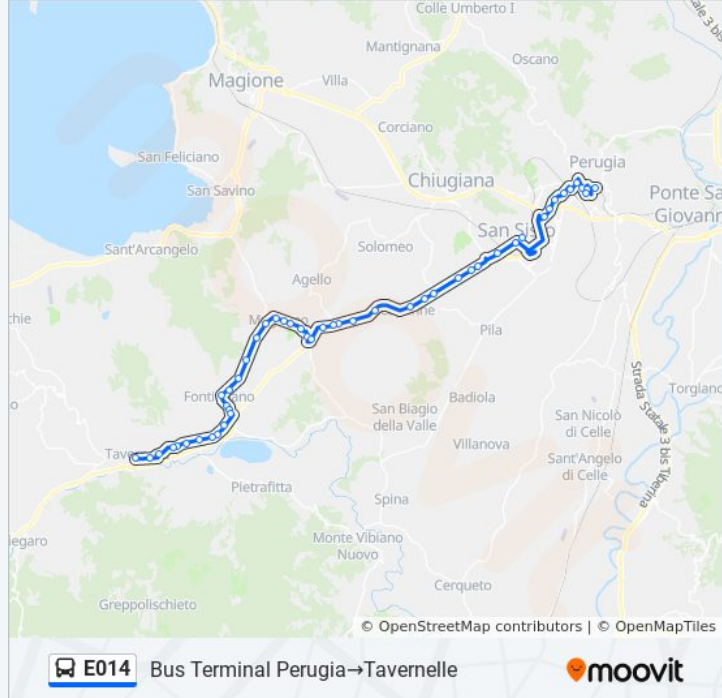

Strada Trebbio

Bv. Osteriaccia

Acquaiola

Acquaiola

Acquaiola

Via Perugia In Frazione Tavernelle 1

S.Paolo

Tavernelle

Tavernelle

Via Lenin 1

Tavernelle

Direzione: C.Della Pieve→Chiusi Stazione

15 fermate

[VISUALIZZA GLI ORARI DELLA LINEA](#)

Orari della linea bus E014

Orari di partenza verso C.Della Pieve→Chiusi
Stazione: