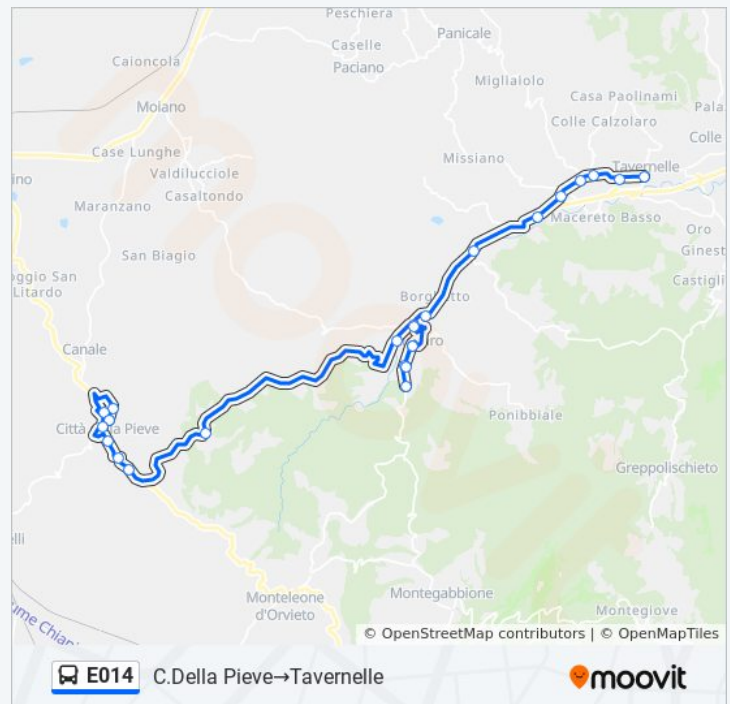

Tavernelle

Tavernelle

Informazioni sulla linea bus E014

Direzione: C.Della Pieve→Tavernelle

Fermate: 17

Durata del tragitto: 29 min

La linea in sintesi:

Direzione: Canale→Chiusi Stazione