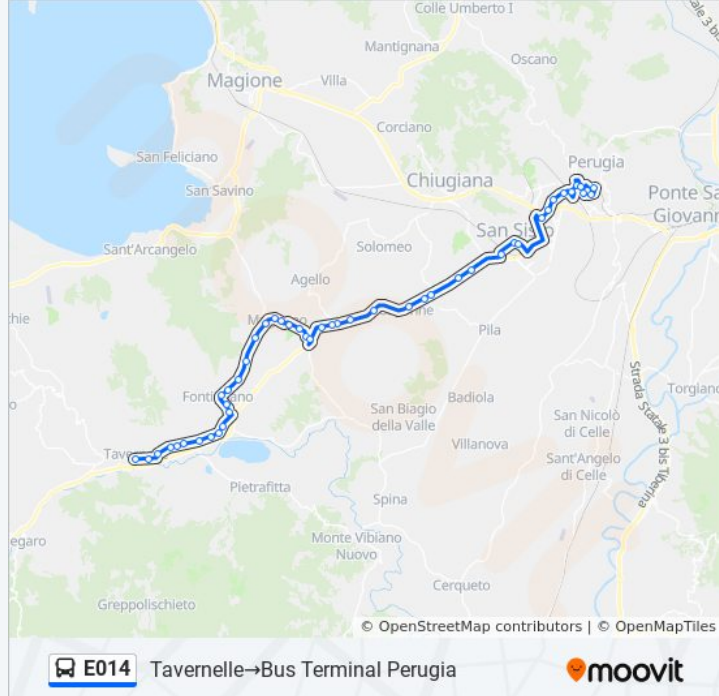

Via Mario Angeloni

Via 20 Settembre

V. XX Settembre

Via 20 Settembre

Bus Terminal Perugia

Direzione: Tavernelle→Chiusi Stazione

41 fermate

[VISUALIZZA GLI ORARI DELLA LINEA](#)