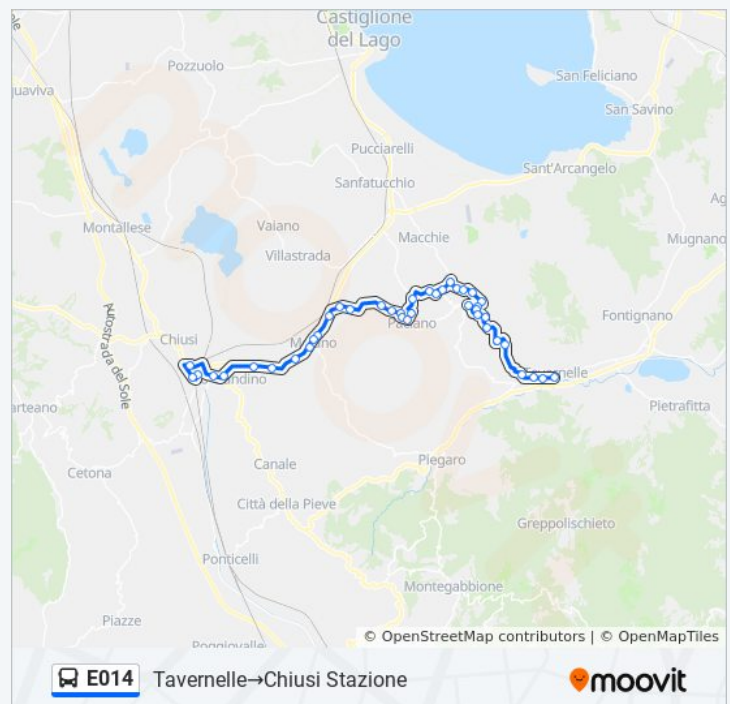

Orari della linea bus E014

Orari di partenza verso Tavernelle→Chiusi Stazione:

lunedì	15:02
martedì	15:02
mercoledì	15:02
giovedì	15:02
venerdì	15:02
sabato	15:02
domenica	Non in Servizio

Informazioni sulla linea bus E014

Direzione: Tavernelle→Chiusi Stazione

Fermate: 41

Durata del tragitto: 41 min

La linea in sintesi:

Poderaccio Basso

Moiano

Via Stradone 5

Moiano