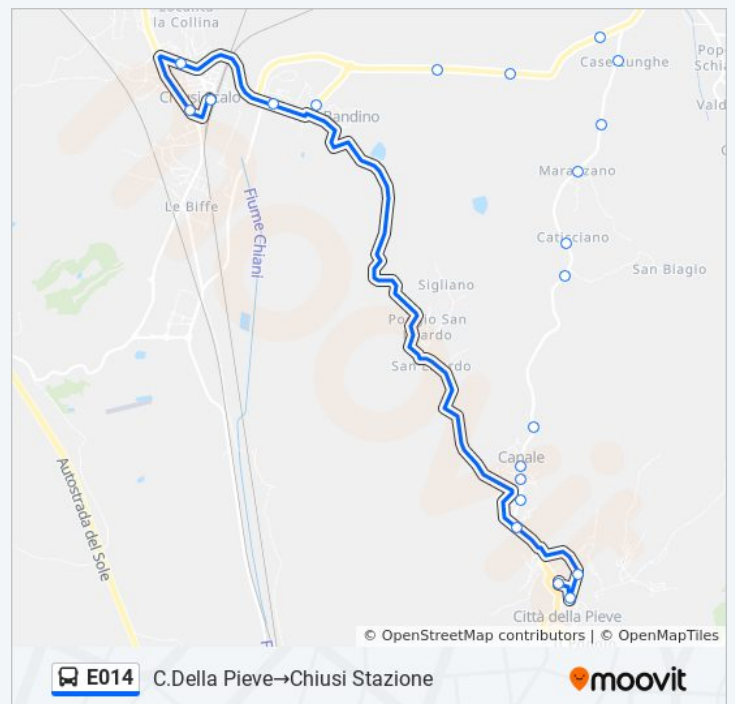

lunedì	05:50
martedì	05:50
mercoledì	05:50
giovedì	05:50
venerdì	05:50
sabato	05:50
domenica	Non in Servizio

Informazioni sulla linea bus E014

Direzione: C.Della Pieve→Chiusi Stazione

Fermate: 15

Durata del tragitto: 15 min

La linea in sintesi:

Direzione: C.Della Pieve→Tavernelle

17 fermate

[VISUALIZZA GLI ORARI DELLA LINEA](#)

C.Della Pieve
 Viale Marconi
 V.F.Bartolomeo C.D.Pieve
 Viale G. Cappannini 1
 Ss71
 Voc.Madonna Della Sanità