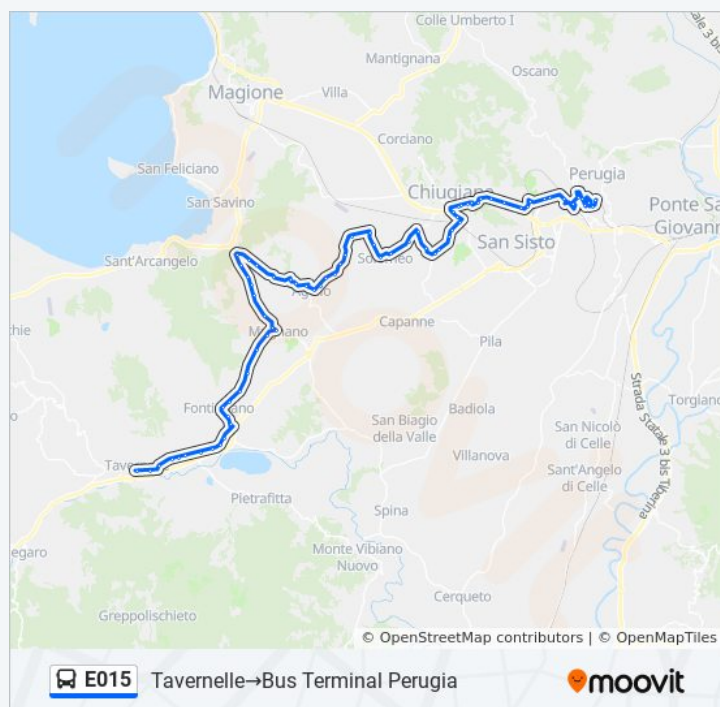

Usa Moovit per trovare le fermate della linea bus E015 più vicine a te e scoprire quando passerà il prossimo mezzo della linea bus E015

Direzione: Bus Terminal Perugia→Tavernelle

73 fermate

[VISUALIZZA GLI ORARI DELLA LINEA](#)

Acquaiola

Acquaiola

Acquaiola

Via Perugia In Frazione Tavernelle 1

S.Paolo

Tavernelle

Tavernelle

Via Lenin 1

lunedì	06:30
martedì	06:30
mercoledì	06:30
giovedì	06:30
venerdì	06:30
sabato	06:30
domenica	Non in Servizio

Informazioni sulla linea bus E015

Direzione: Tavernelle→Bus Terminal Perugia

Fermate: 74

Durata del tragitto: 75 min

La linea in sintesi:

Strada Trebbio

Strada Trebbio

Fontignano

Via Arezzo

Strada Mugnano-Fontignano

Strada Mugnano-Fontignano

Strada Mugnano-Fontignano