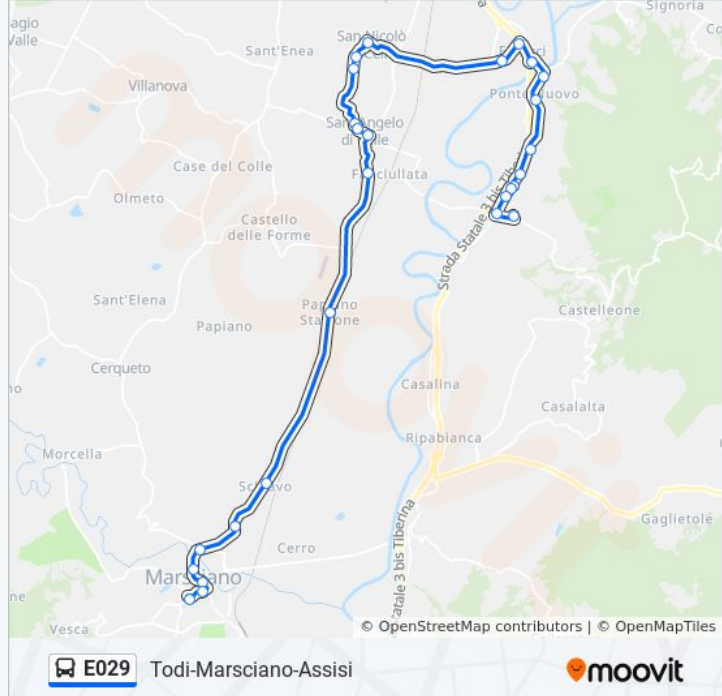

Deruta Centro

Deruta

Via Tiberina

Via Tiberina

Deruta Rotonda

Via Tiberina\_19.1

Bv. Deruta

Via Tiberina

### Informazioni sulla linea bus E029

**Direzione:** Deruta Centro→P. C. Marx Marsciano

**Fermate:** 27

**Durata del tragitto:** 35 min

**La linea in sintesi:**

Papiano Bv.Staz.

Schiavo

V. Della Resistenza

Bv. Collepepe Z. Ind.

Viale Ponte Nestore

V. V. Veneto

Viale Vittorio Veneto

P. C. Marx Marsciano

**Direzione: Deruta Paese→V.L.Angeles Basilica**

29 fermate

[VISUALIZZA GLI ORARI DELLA LINEA](#)

Deruta Paese

Viale Circonvallazione Nord

Viale Circonvallazione Nord\_4

Via Tiberina

Deruta Rotonda

Via Tiberina\_19.1

Bv. Deruta

Via Tiberina