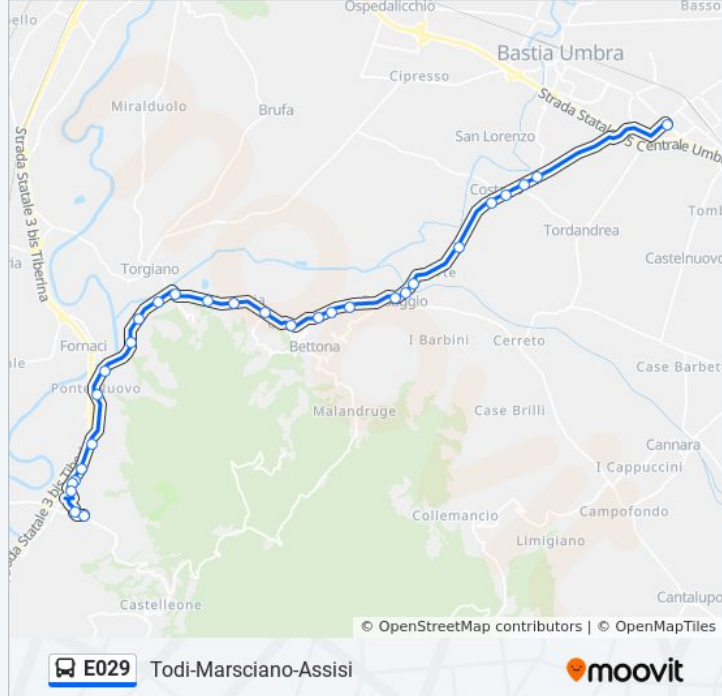

### Informazioni sulla linea bus E029

**Direzione:** Deruta Paese→V.L.Angeles Basilica

**Fermate:** 29

**Durata del tragitto:** 30 min

**La linea in sintesi:**

V.Perugia

Passaggio

V.Perugia P.Bettona

Passaggio

Passaggio

Passaggio

Costano

V.G.Amendola

V.F.De Rosa Costano

Via Armando Diaz 1

V.L.Angeles Basilica

**Direzione: Deruta Paese→V.Le P.D'Italia P.L.**

63 fermate

[VISUALIZZA GLI ORARI DELLA LINEA](#)

Deruta Paese

Viale Circonvallazione Nord

Viale Circonvallazione Nord\_4

Via Tiberina

Deruta Rotonda

Via Tiberina\_19.1

Bv. Deruta

Via Tiberina

P. Nuovo

Via Antonio Gramsci

Via Roma 21

Via Roma

P.Te Rosciano