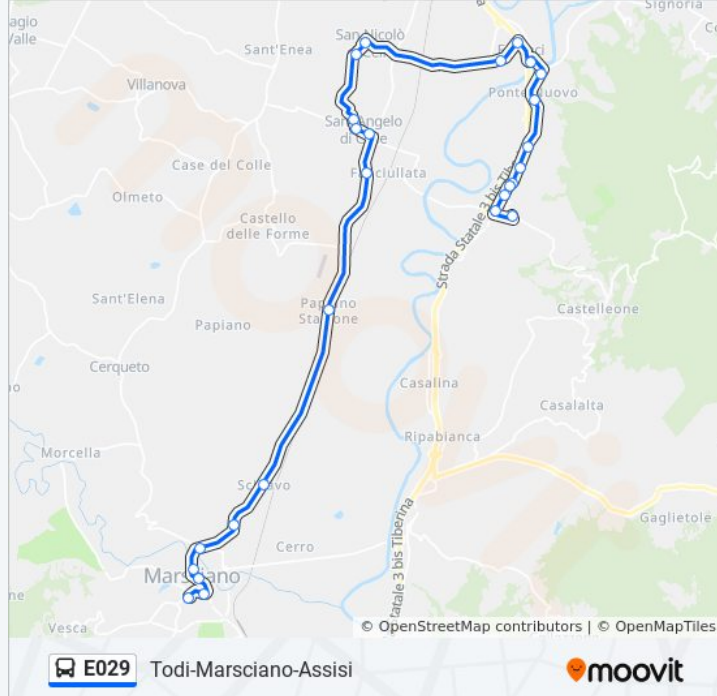

Via San Nicol? Di Celle 2

Fornaci

Fornaci 2

P. Nuovo

Bv. Deruta

Via Tiberina

Bv. Deruta

Deruta Rotonda

Via Tiberina

Via Tiberina

Deruta

Viale Circonvallazione Nord

**Direzione: P.Consolazione Todi→P.Matteotti Assisi**

102 fermate

[VISUALIZZA GLI ORARI DELLA LINEA](#)

P.Consolazione Todi