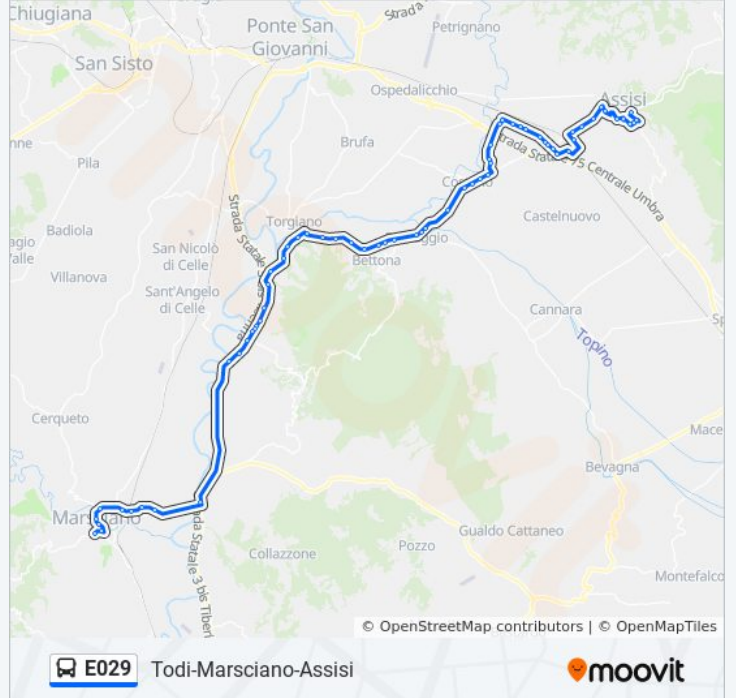

Via Tiberina

Deruta

Via Tiberina

Via Tiberina

Deruta Rotonda

Via Tiberina\_19.1

#### Informazioni sulla linea bus E029

**Direzione:** P. C. Marx Marsciano→P.Matteotti Assisi

**Fermate:** 66

**Durata del tragitto:** 69 min

**La linea in sintesi:**

Bv. Deruta  
Via Tiberina  
P. Nuovo  
Via Antonio Gramsci  
Via Roma 21  
Via Roma  
Ponterosciano  
Localit? Signoria 2  
Signoria  
Colle Di Bettona  
Colle Bettona  
Colle Di Bettona  
V.Perugia  
Passaggio  
V.Perugia P.Bettona  
Passaggio  
Passaggio  
Passaggio  
Costano  
V.G.Amendola  
V.F.De Rosa Costano  
Via Armando Diaz 1  
Bastia Umbra  
Via Del Lavoro 2  
Centro Fiera  
V.Veneto  
Bastia Umbra  
Via Roma  
Via Roma 36  
V.Roma  
V.L.Angeles  
Via Los Angeles 5  
V.L.Angeles S.M.D.Angeli