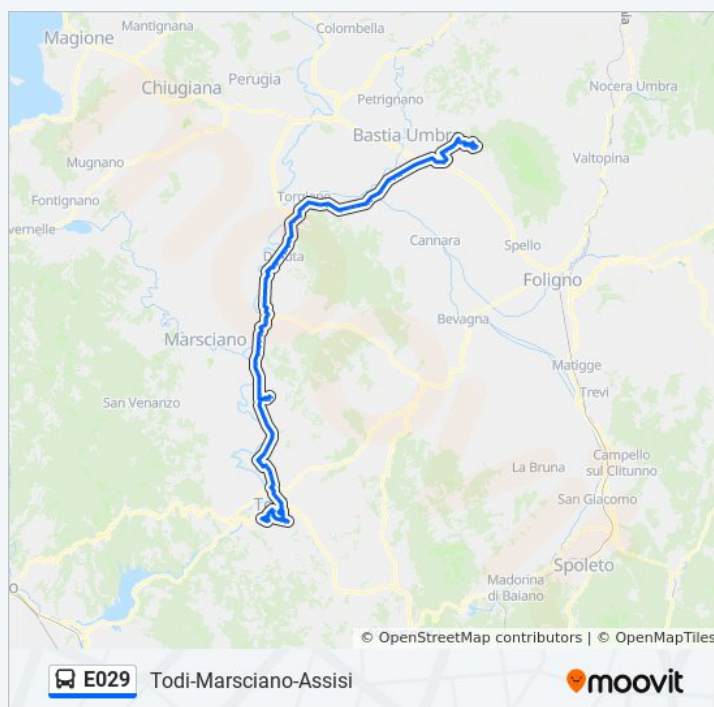

V. V. Veneto

Viale Vittorio Veneto

P. C. Marx Marsciano

Direzione: P.Matteotti Assisi→P.Consolazione Todi

95 fermate

[VISUALIZZA GLI ORARI DELLA LINEA](#)

P.Matteotti Assisi

Via Umberto I 1

Viale Umberto I_2

L.Go Properzio

Viale Vittorio Emanuele II 2

V.V.Emanuele II

Viale Vittorio Emanuele II 4

Viale Vittorio Emanuele II 5

V.Le G.Di Savoia

Viale Patrono D'Italia 1

V.P.D'Italia

Viale Patrono D'Italia 3

V.P.D'Italia

Viale Patrono D'Italia 5

V.G.Borsi

V.P.Francescani

V.L.Angeles Basilica

V.A.Diaz

V.F.De Rosa

V.F.De Rosa Costano

Via Giovanni Amendola

Via Giovanni Amendola 11

Via Assisi 13

Via Assisi 14

Via Assisi 15

Orari della linea bus E029

Orari di partenza verso P.Matteotti Assisi→P.Consolazione Todi:

lunedì	13:30
martedì	13:30
mercoledì	13:30
giovedì	13:30
venerdì	Non in Servizio
sabato	Non in Servizio
domenica	Non in Servizio

Informazioni sulla linea bus E029

Direzione: P.Matteotti Assisi→P.Consolazione Todi

Fermate: 95

Durata del tragitto: 92 min

La linea in sintesi: