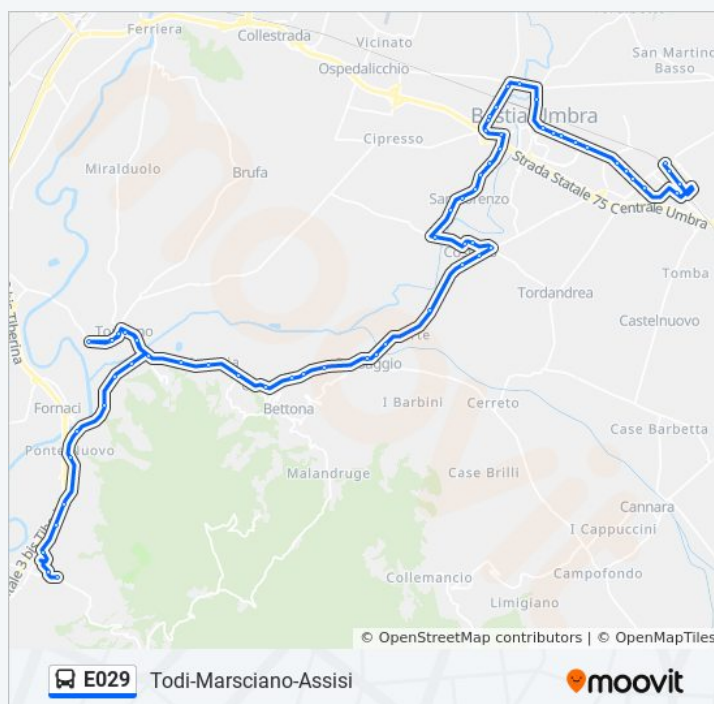

### Informazioni sulla linea bus E029

**Direzione:** V.Le P.D'Italia P.L.→Deruta Paese

**Fermate:** 64

**Durata del tragitto:** 56 min

**La linea in sintesi:**

Via Atene

V.R.Vecchia

Via Santa Elisabetta