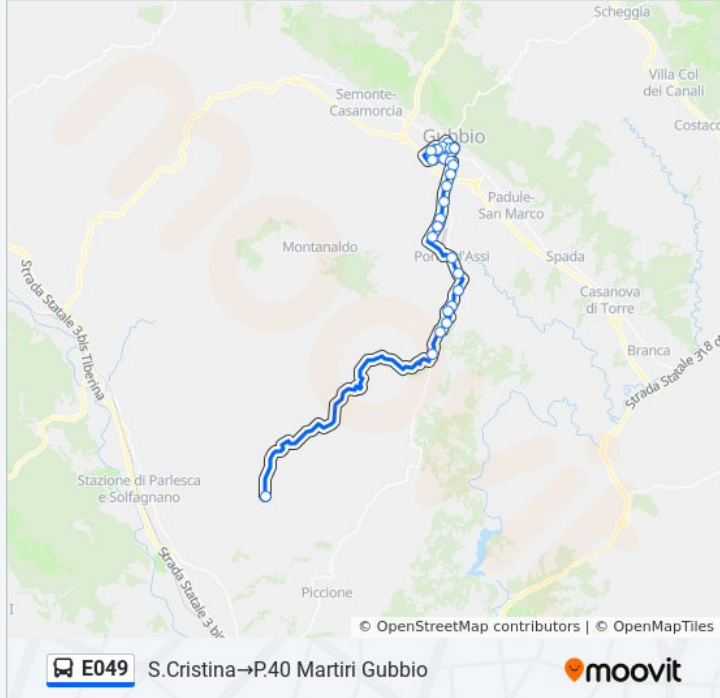

Orari della linea bus E049

Orari di partenza verso S.Cristina→P.40 Martiri

Gubbio:

lunedì	07:08
martedì	07:08
mercoledì	07:08
giovedì	07:08
venerdì	Non in Servizio
sabato	Non in Servizio
domenica	Non in Servizio

Informazioni sulla linea bus E049

Direzione: S.Cristina→P.40 Martiri Gubbio

Fermate: 26

Durata del tragitto: 51 min

La linea in sintesi:

Viale Paruccini

V.Del Bottagnone

Ist.Tec.Ind.Gubbio

V.L.Da Vinci

V.Le Parruccini

V.Teatro Romano

V.Teatro Romano

P.40 Martiri Gubbio

Orari, mappe e fermate della linea bus E049 disponibili in un PDF su moovitapp.com. Usa [App Moovit](#) per ottenere tempi di attesa reali, orari di tutte le altre linee o indicazioni passo-passo per muoverti con i mezzi pubblici a Perugia e Umbria.