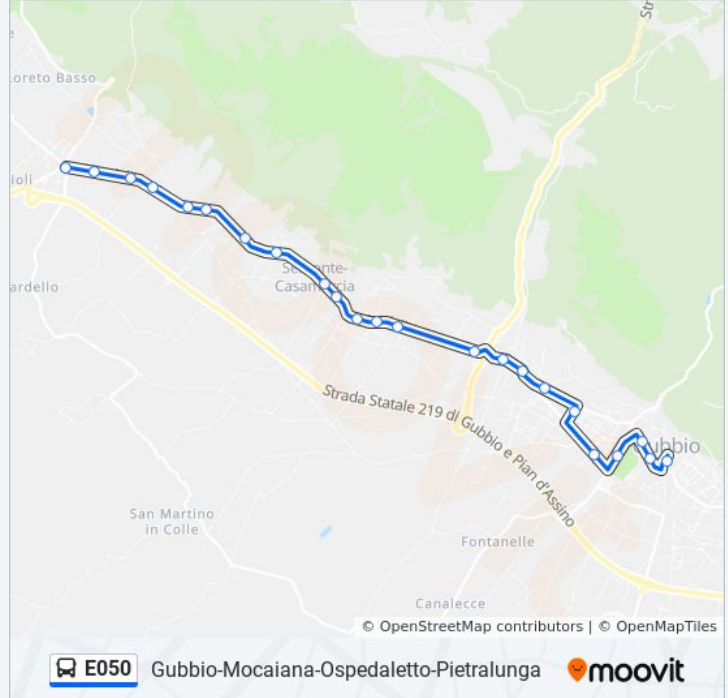

Usa Moovit per trovare le fermate della linea bus E050 più vicine a te e scoprire quando passerà il prossimo mezzo della linea bus E050

**Direzione: Mocaiana→P.40 Martiri Gubbio**

26 fermate

[VISUALIZZA GLI ORARI DELLA LINEA](#)

### Informazioni sulla linea bus E050

**Direzione:** Mocaiana→P.40 Martiri Gubbio

**Fermate:** 26

**Durata del tragitto:** 17 min

**La linea in sintesi:**

Via Leonardo Da Vinci 12

V.L.Da Vinci

V.Le Parruccini

### Informazioni sulla linea bus E050

**Direzione:** P.40 Martiri Gubbio→Mocaiana

**Fermate:** 23

**Durata del tragitto:** 17 min

**La linea in sintesi:**

Frazione Monteleto 1  
Frazione Monteleto 2  
Frazione Monteleto 3  
Mocaiana  
Mocaiana

## Informazioni sulla linea bus E050

**Direzione:** P.40 Martiri Gubbio→Pietralunga

**Fermate:** 41

**Durata del tragitto:** 44 min

**La linea in sintesi:**

Frazione Monteieto 1

Frazione Monteieto 2

Frazione Monteieto 3