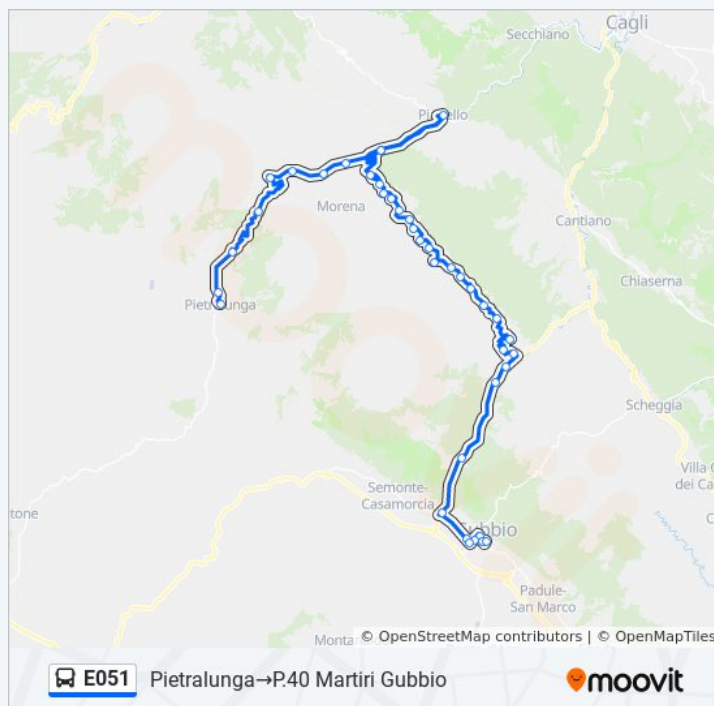

venerdì

Non in Servizio

sabato

Non in Servizio

domenica

Non in Servizio

Informazioni sulla linea bus E051

Direzione: Pietralunga→P.40 Martiri Gubbio

Fermate: 39

Durata del tragitto: 75 min

La linea in sintesi:

Via Leonardo Da Vinci 12

V.L.Da Vinci

V.Le Parruccini

V.Teatro Romano

V.Teatro Romano