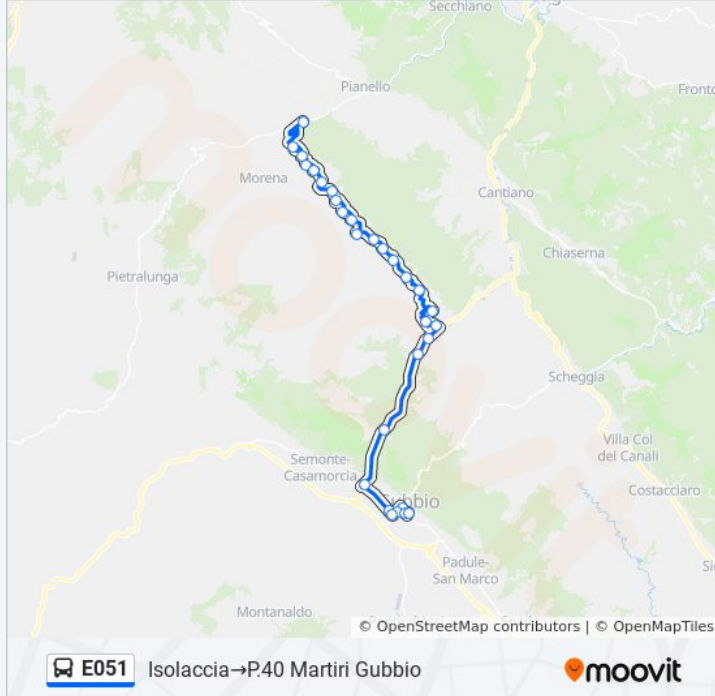

Informazioni sulla linea bus E051

Direzione: Isolaccia→P.40 Martiri Gubbio

Fermate: 29

Durata del tragitto: 45 min

La linea in sintesi:

Frazione San Bartolomeo Di Burano 10

Valderchia

Bv. Strada Della Contessa

Via Leonardo Da Vinci 12

V.L.Da Vinci

V.Le Parruccini

V.Teatro Romano

V.Teatro Romano

P.40 Martiri Gubbio

Direzione: P.40 Martiri Gubbio→Isolaccia

33 fermate

[VISUALIZZA GLI ORARI DELLA LINEA](#)

P.40 Martiri Gubbio

Viale Teatro Romano 1

V.Teatro Romano

V.Le Parruccini

V.L.Da Vinci

Via Michelangelo 1

Via Tifernate 1