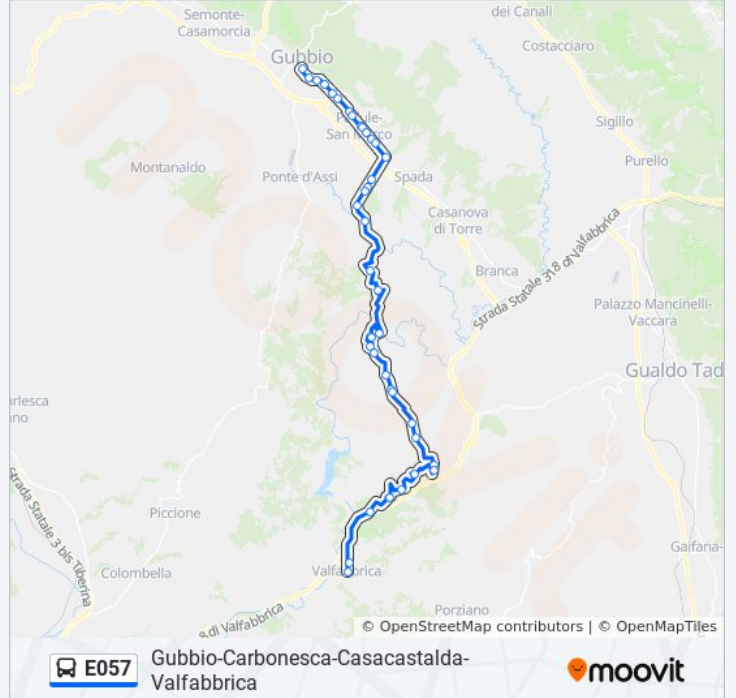

**E057****Gubbio-Carbonessa-Casacastalda-Valfabbrica**[Visualizza In Una Pagina Web](#)

La linea bus E057 (Gubbio-Carbonessa-Casacastalda-Valfabbrica) ha 2 percorsi. Durante la settimana è operativa:  
(1) P.40 Martiri Gubbio→Valfabbrica: 14:00(2) Valfabbrica→P.40 Martiri Gubbio: 06:38  
Usa Moovit per trovare le fermate della linea bus E057 più vicine a te e scoprire quando passerà il prossimo mezzo della linea bus E057

**Direzione: P.40 Martiri Gubbio→Valfabbrica**

38 fermate

[VISUALIZZA GLI ORARI DELLA LINEA](#)

P.40 Martiri Gubbio  
Via Campo Di Marte 8  
V.Le D.Rimembranza  
V.P.Ta Romana  
Via Di Porta Romana 1  
Via Del Crocefisso 1  
V.Dei Cinque Colli  
S.Marco  
Via Dei Cinque Colli 2  
Via Dei Cinque Colli  
Via Dei Cinque Colli 3  
Via Dei Cinque Colli 4  
Via Dei Cinque Colli 5  
Padule  
Via Degli Artigiani  
Via Degli Artigiani 1  
Via Degli Artigiani  
Strada Provinciale Casacastalda  
Strada Provinciale Casacastalda  
Frazione Ghigiano  
Frazione Ghigiano

Casacastalda

Carbonesca

Carbonesca

Carbonesca

Carbonesca

**Orari della linea bus E057**

Orari di partenza verso Valfabbrica→P.40 Martiri Gubbio:

lunedì	06:38 - 15:30
martedì	06:38
mercoledì	06:38
giovedì	06:38
venerdì	Non in Servizio
sabato	Non in Servizio
domenica	Non in Servizio

**Informazioni sulla linea bus E057**

**Direzione:** Valfabbrica→P.40 Martiri Gubbio

**Fermate:** 38

**Durata del tragitto:** 59 min

**La linea in sintesi:**

Carbonesca  
Colpalombo  
Colpalombo  
Colpalombo  
Frazione Colpalombo  
Colpalombo  
Chigiano  
Padule  
Padule  
Via Degli Artigiani  
Padule  
Via Degli Artigiani  
Padule  
Padule  
Padule  
Padule  
Via Dei Cinque Colli  
S.Marco  
S.Marco  
Via Dei Cinque Colli 10  
S.Marco  
Cimitero  
V.P.Ta Romana  
V.Le D.Rimembranza  
S.Pietro  
P.40 Martiri Gubbio