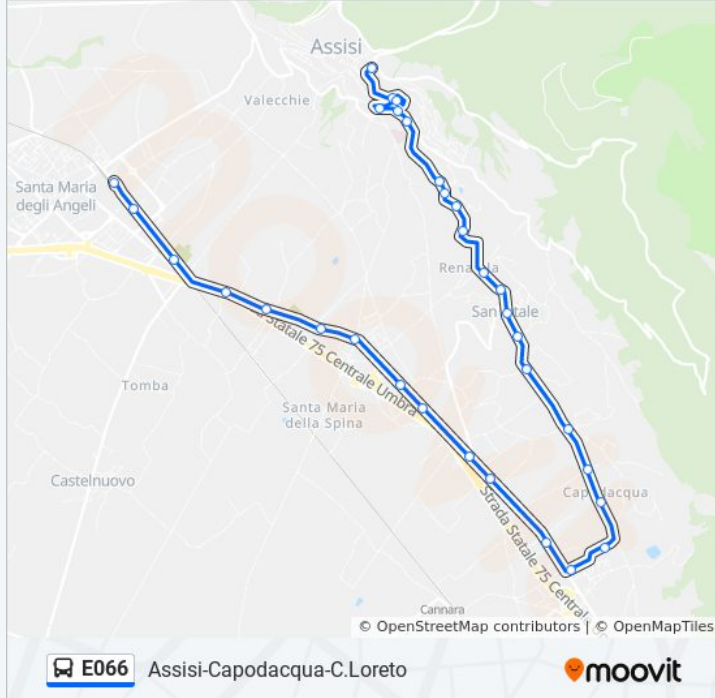

V.Assisana V.Del Fuoco

Via San Potente 9

Via San Potente 10

Bv.S.Benedetto

V.M.Dell'Olivo

V.Della M.Dell'Olivo

Viale Umberto I\_1

V.Umberto I

P.Matteotti Assisi

**Direzione: P.Matteotti Assisi→P.Matteotti Assisi**

46 fermate

[VISUALIZZA GLI ORARI DELLA LINEA](#)

P.Matteotti Assisi

Via Umberto I 1

Viale Umberto I\_2

L.Go Properzio