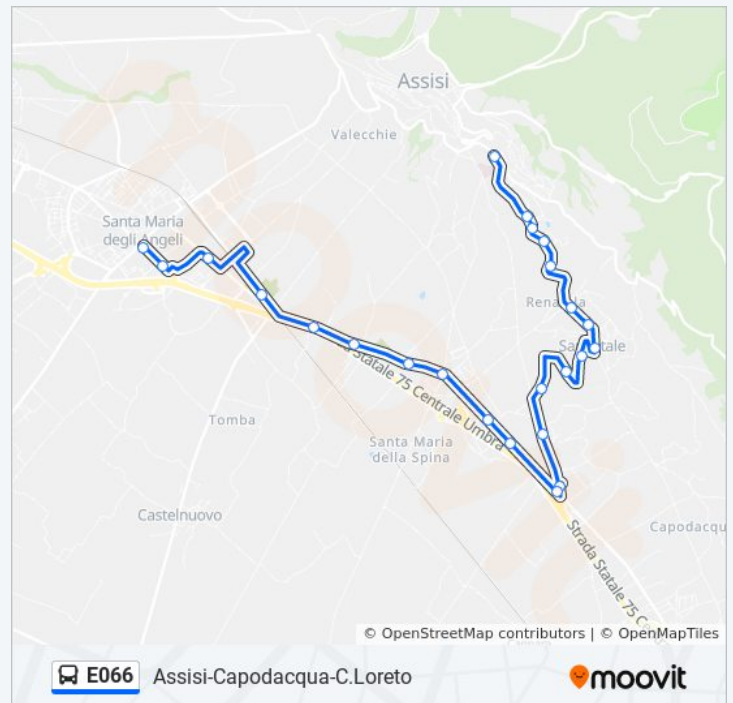

martedì	13:47
mercoledì	13:47
giovedì	13:47
venerdì	Non in Servizio
sabato	Non in Servizio
domenica	Non in Servizio

### Informazioni sulla linea bus E066

**Direzione:** V.L.Angeles Basilica→Bv.S.Benedetto

**Fermate:** 24

**Durata del tragitto:** 20 min

**La linea in sintesi:**

Orari, mappe e fermate della linea bus E066 disponibili in un PDF su [moovitapp.com](https://moovitapp.com). Usa [App Moovit](#) per ottenere tempi di attesa reali, orari di tutte le altre linee o indicazioni passo-passo per muoverti con i mezzi pubblici a Perugia e Umbria.