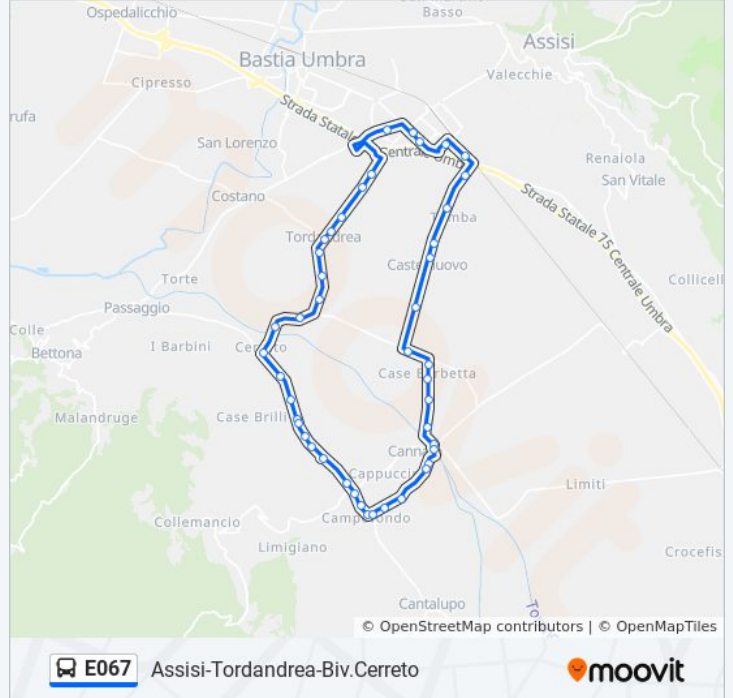

Sp403

Inc.Collemancio

Vocabolo Campofondo

Bv.Collemancio

Via Bevagna 1

Via Bevagna 2

Via Bevagna 3

V.Bevagna,8

V.Bevagna

Cannara

Via Assisi 23

Via Assisi 24

Via Assisi 25

Via Assisi 26

Via Assisi 27

Cannara

Castelnuovo

Castelnuovo

Castelnuovo

Castelnuovo

Castelnuovo

S.M.Degli (Cimitero)

Via Francesco Di Bartolo

Via Los Angeles 3

V.L.Angeles Basilica

Direzione: V.L.Angeles Basilica→V.L.Angeles Basilica

13 fermate

[VISUALIZZA GLI ORARI DELLA LINEA](#)

V.L.Angeles Basilica

V.A.Diaz

Via San Bernardino Da Siena 1

Orari della linea bus E067

Orari di partenza verso V.L.Angeles Basilica→V.L.Angeles Basilica:

lunedì	13:44
martedì	13:44
mercoledì	13:44
giovedì	13:44
venerdì	Non in Servizio