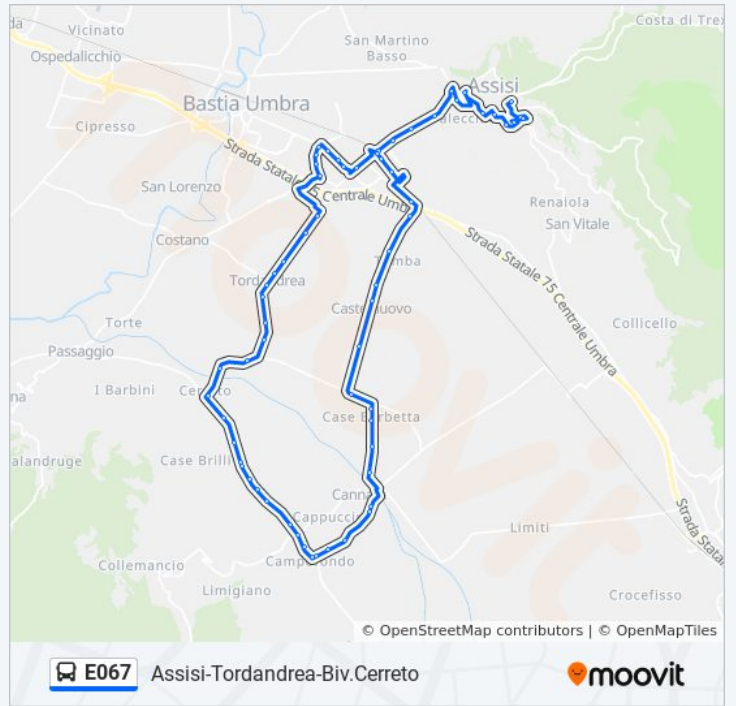

Informazioni sulla linea bus E067

Direzione: V.Le P.D'Italia P.L.→P.Matteotti Assisi

Fermate: 65

Durata del tragitto: 57 min

La linea in sintesi:

Via Assisi 19

Vai Assisi 20

Via Assisi 21