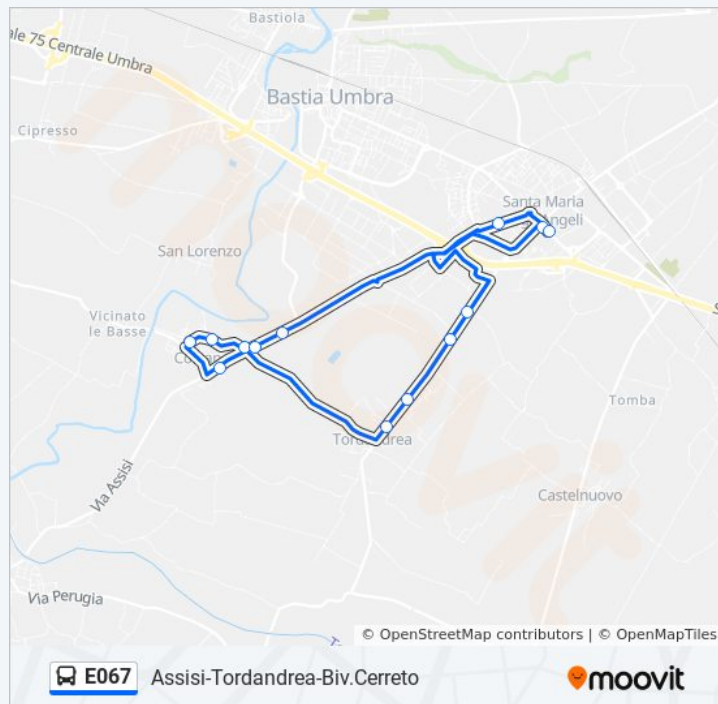

Via San Bernardino Da Siena 2

Via Porziuncola 1

Tordandrea

V.D.Lunghi

Costano

Costano

V.G.Amendola

V.F.De Rosa Costano

Via Armando Diaz 1

V.L.Angeles Basilica

sabato

Non in Servizio

domenica

Non in Servizio

Informazioni sulla linea bus E067

Direzione: V.L.Angeles Basilica→V.L.Angeles Basilica

Fermate: 13

Durata del tragitto: 19 min

La linea in sintesi:

Direzione: V.Le P.D'Italia P.L.→P.Matteotti Assisi

65 fermate

[VISUALIZZA GLI ORARI DELLA LINEA](#)

V.Le P.D'Italia P.L.

Assisi Stazione

V.G.D'Annunzio Teatro

S.M.Degli (Cimitero)

Castelnuovo

Castelnuovo

Castelnuovo

Castelnuovo

Castelnuovo

Via Stradone 1

Orari della linea bus E067

Orari di partenza verso V.Le P.D'Italia P.L.→P.Matteotti Assisi:

lunedì	06:58
martedì	06:58
mercoledì	06:58
giovedì	06:58
venerdì	Non in Servizio
sabato	Non in Servizio
domenica	Non in Servizio

Informazioni sulla linea bus E067

Direzione: V.Le P.D'Italia P.L.→P.Matteotti Assisi

Fermate: 65

Durata del tragitto: 57 min