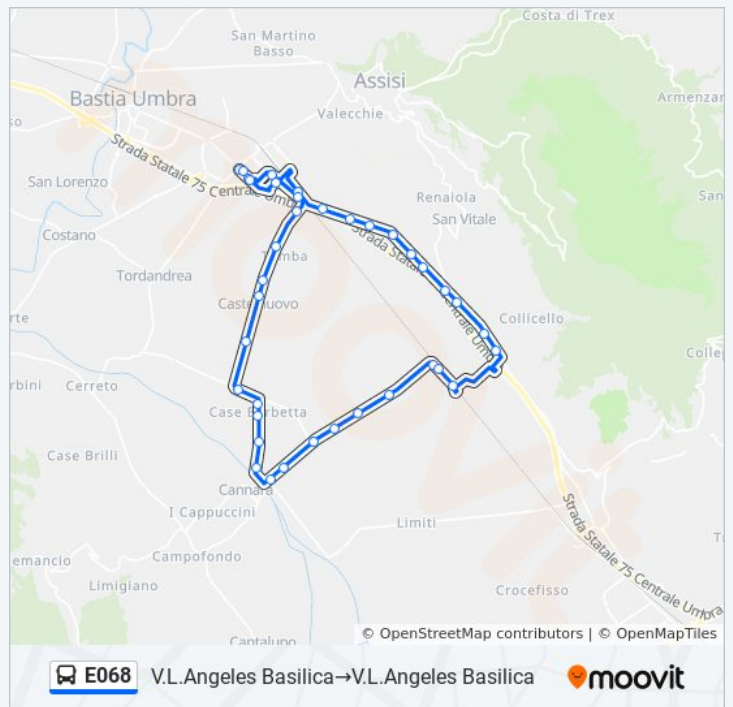

Usa Moovit per trovare le fermate della linea bus E068 più vicine a te e scoprire quando passerà il prossimo mezzo della linea bus E068

Direzione: Assisi Stazione→Aut.Cannara

16 fermate

[VISUALIZZA GLI ORARI DELLA LINEA](#)

Informazioni sulla linea bus E068

Direzione: V.L.Angeles Basilica→V.L.Angeles Basilica

Fermate: 37

Durata del tragitto: 39 min

La linea in sintesi:

Vai Assisi 20
Via Assisi 21
Via Assisi 22
Aut.Cannara
Via Stazione 8
Cannara
Cannara
Cannara
Cannara
Cannara Stazione
V.Mastinelle
Capitan Loreto
Capitan Loreto Centro
Capitan Loreto
Passaggio Di Assisi
Via Del Sacro Tugurio 4
Rivotorto
Rivotorto
Rivotorto
Via Del Sacro Tugurio 10
V.Del S.Tugurio
V.Del S.Tugurio 1
S.Maria Degli Angeli
Via Francesco Di Bartolo
Via Los Angeles 3
V.L.Angeles Basilica

Orari, mappe e fermate della linea bus E068 disponibili in un PDF su moovitapp.com. Usa [App Moovit](https://moovitapp.com) per ottenere tempi di attesa reali, orari di tutte le altre linee o indicazioni passo-passo per muoverti con i mezzi pubblici a Perugia e Umbria.