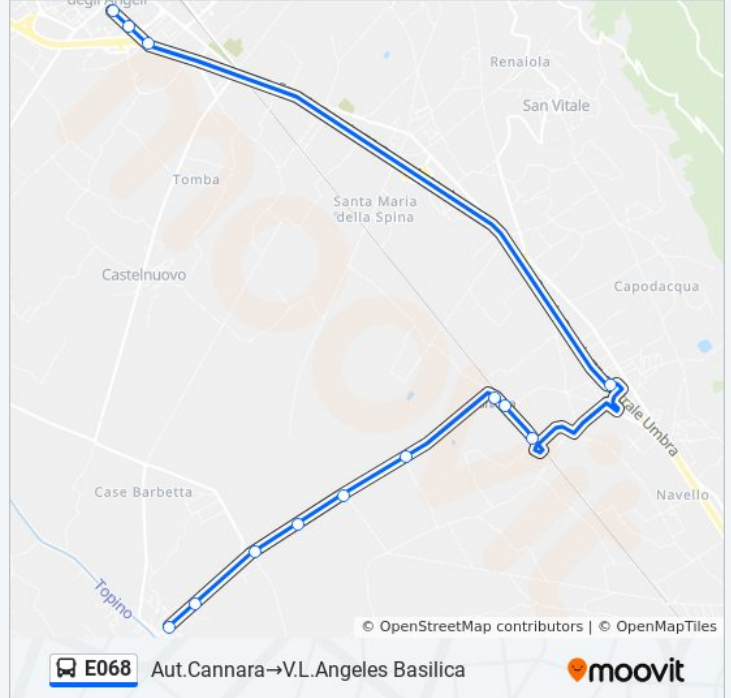

V.Mastinelle

Capitan Loreto

Ss75 C.Loreto

Uscita S.M.Angeli Sud

Via Los Angeles 3

V.L.Angeles Basilica

Orari della linea bus E068

Orari di partenza verso Aut.Cannara→V.L.Angeles Basilica:

lunedì	13:22
martedì	13:22
mercoledì	13:22
giovedì	13:22
venerdì	Non in Servizio
sabato	Non in Servizio
domenica	Non in Servizio

Informazioni sulla linea bus E068

Direzione: Aut.Cannara→V.L.Angeles Basilica

Fermate: 13

Durata del tragitto: 22 min

La linea in sintesi:

Direzione: P.Matteotti Assisi → Aut. Cannara

36 fermate

[VISUALIZZA GLI ORARI DELLA LINEA](#)

P.Matteotti Assisi
 Via Umberto I 1
 Viale Umberto I_2
 L.Go Properzio
 Viale Vittorio Emanuele II 2
 V.V.Emanuele II
 Viale Vittorio Emanuele II 4
 Viale Vittorio Emanuele II 5
 S.Francesco Assisi
 V.Le G.Di Savoia
 Viale Patrono D'Italia 1
 V.P.D'Italia
 Viale Patrono D'Italia 3
 V.P.D'Italia
 Viale Patrono D'Italia 5
 V.Le P.D'Italia P.L.
 Assisi Stazione
 V.G.D'Annunzio Teatro