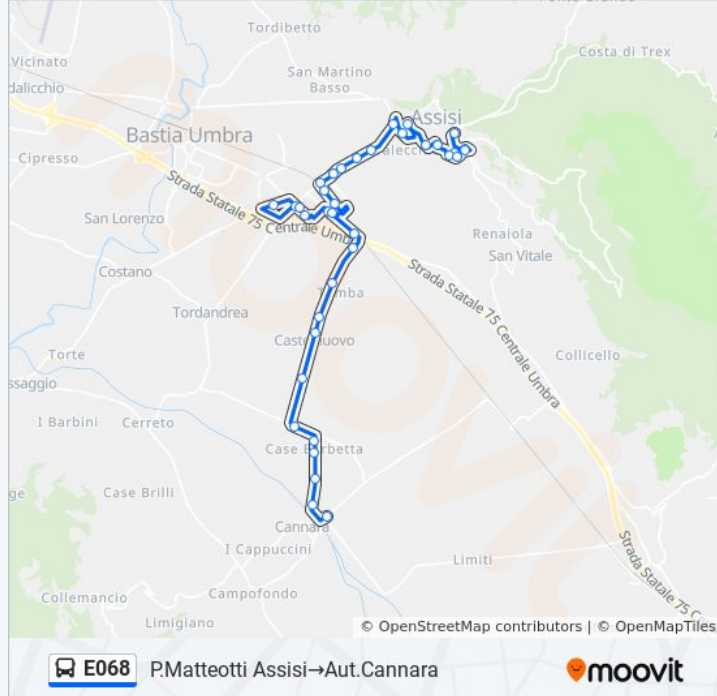

Usa Moovit per trovare le fermate della linea bus E068 più vicine a te e scoprire quando passerà il prossimo mezzo della linea bus E068

Direzione: Assisi Stazione→Aut.Cannara

16 fermate

[VISUALIZZA GLI ORARI DELLA LINEA](#)

lunedì	13:22
martedì	13:22
mercoledì	13:22
giovedì	13:22
venerdì	Non in Servizio
sabato	Non in Servizio
domenica	Non in Servizio

Informazioni sulla linea bus E068

Direzione: Aut.Cannara→V.L.Angeles Basilica

Informazioni sulla linea bus E068

Direzione: P.Matteotti Assisi → Aut. Cannara

Fermate: 36

Durata del tragitto: 37 min

La linea in sintesi:

V.P.Francescani

V.L.Angeles Basilica

V.A.Diaz

Castelnuovo

Via Stradone 1

Via Assisi 19

Vai Assisi 20

Via Assisi 21

Via Assisi 22

Aut.Cannara

Direzione: V.L.Angeles Basilica→V.L.Angeles Basilica