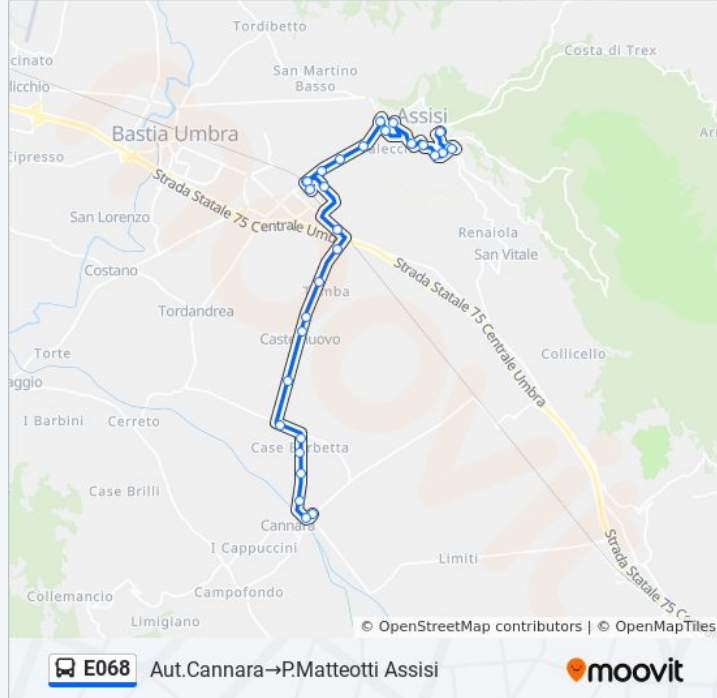

Informazioni sulla linea bus E068

Direzione: Aut.Cannara→P.Matteotti Assisi

Fermate: 27

Durata del tragitto: 29 min

La linea in sintesi:

V.Le G.Di Savoia

S.Francesco Assisi

V.V.Emanuele II

V.V.Emanuele II

Viale Vittorio Emanuele II 8

V.Della M.Dell'Olivo

Viale Umberto I_1

V.Umberto I

P.Matteotti Assisi

Direzione: Aut.Cannara→V.L.Angeles Basilica

13 fermate

[VISUALIZZA GLI ORARI DELLA LINEA](#)

Aut.Cannara

Via Stazione 8

Cannara

Cannara

Cannara

Cannara

Cannara Stazione

lunedì	13:22
martedì	13:22
mercoledì	13:22
giovedì	13:22
venerdì	Non in Servizio
sabato	Non in Servizio
domenica	Non in Servizio

Informazioni sulla linea bus E068

Direzione: Aut.Cannara→V.L.Angeles Basilica