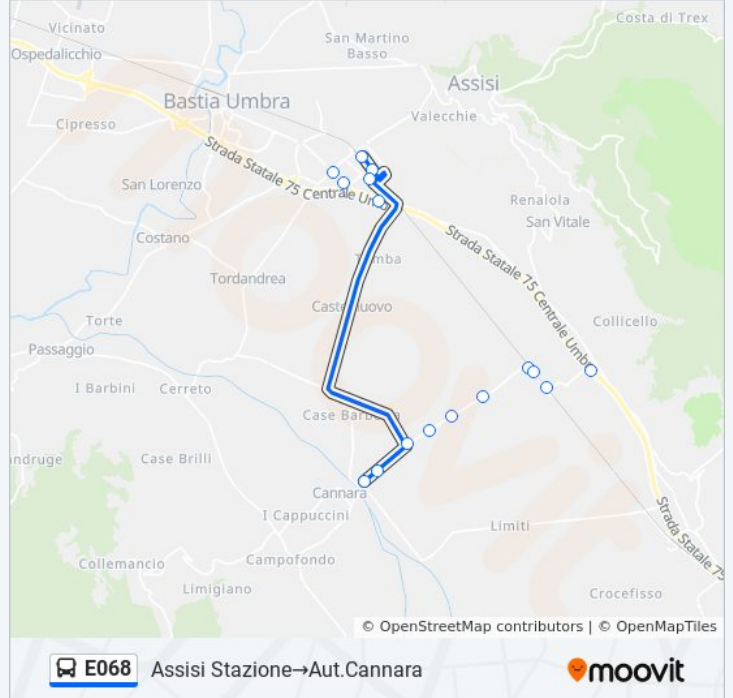

E068

Assisi Stazione→Aut.Cannara

[Visualizza In Una Pagina Web](#)

La linea bus E068 (Assisi Stazione→Aut.Cannara) ha 6 percorsi. Durante la settimana è operativa:
(1) Assisi Stazione→Aut.Cannara: 07:00 - 07:10(2) Aut.Cannara→Assisi Stazione: 07:28(3) Aut.Cannara→P.Matteotti Assisi: 07:28(4) Aut.Cannara→V.L.Angeles Basilica: 13:22(5) P.Matteotti Assisi→Aut.Cannara: 12:45(6) V.L.Angeles Basilica→V.L.Angeles Basilica: 14:03

Usa Moovit per trovare le fermate della linea bus E068 più vicine a te e scoprire quando passerà il prossimo mezzo della linea bus E068

Direzione: Assisi Stazione→Aut.Cannara

16 fermate

[VISUALIZZA GLI ORARI DELLA LINEA](#)

Informazioni sulla linea bus E068**Direzione:** Assisi Stazione→Aut.Cannara**Fermate:** 16**Durata del tragitto:** 18 min**La linea in sintesi:**

Direzione: Aut.Cannara→Assisi Stazione

25 fermate

[VISUALIZZA GLI ORARI DELLA LINEA](#)

Informazioni sulla linea bus E068

Direzione: Aut.Cannara→Assisi Stazione

Fermate: 25

Durata del tragitto: 25 min

La linea in sintesi:

V.A.Diaz

V.L.Angeles Basilica

Via Los Angeles