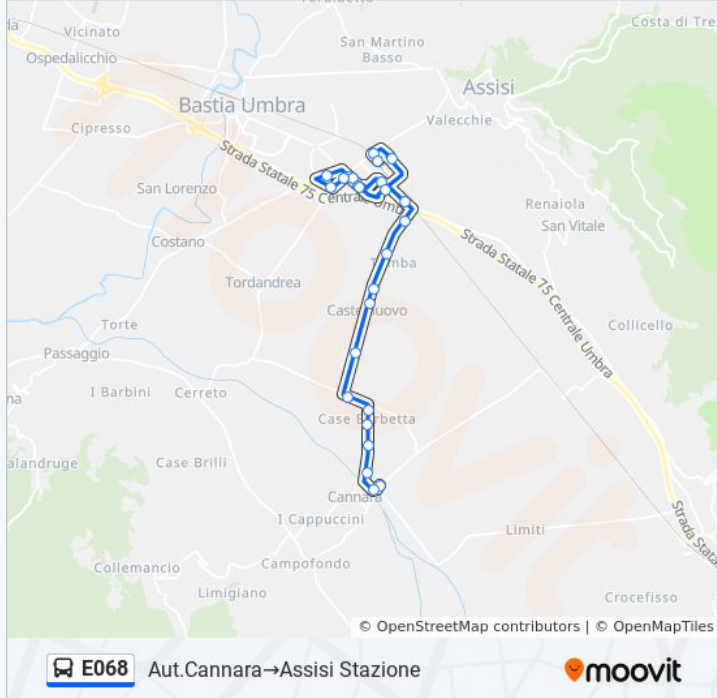

Informazioni sulla linea bus E068**Direzione:** Assisi Stazione→Aut.Cannara**Fermate:** 16**Durata del tragitto:** 18 min**La linea in sintesi:**

Direzione: Aut.Cannara→Assisi Stazione

25 fermate

[VISUALIZZA GLI ORARI DELLA LINEA](#)

Orari della linea bus E068

Orari di partenza verso Aut.Cannara→Assisi
Stazione:

lunedì	07:28
martedì	07:28
mercoledì	07:28
giovedì	07:28
venerdì	Non in Servizio
sabato	Non in Servizio
domenica	Non in Servizio

Informazioni sulla linea bus E068

Direzione: Aut.Cannara→Assisi Stazione

Fermate: 25

Durata del tragitto: 25 min

La linea in sintesi:

V.A.Diaz

V.L.Angeles Basilica

Via Los Angeles

V.P.Francescani

V.G.Borsi

V.Le P.D'Italia P.L.

Assisi Stazione

Direzione: Aut.Cannara→P.Matteotti Assisi

27 fermate

[VISUALIZZA GLI ORARI DELLA LINEA](#)

Aut.Cannara