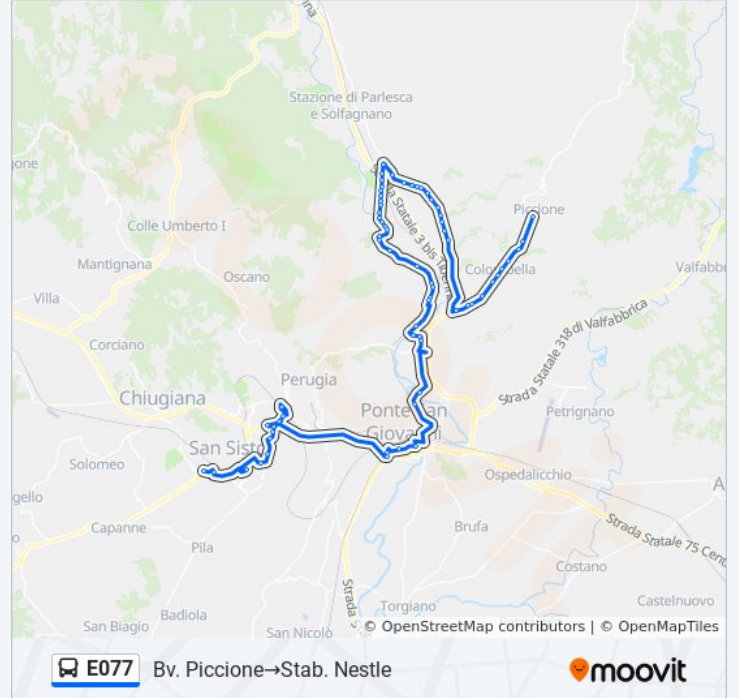

Via Vincenzo Maniconi

V. Mastrodicasa

Via Leonida Mastrodicasa

V. Dell'Ala P. Felcino

P. Valleceppi

Via Arno

Via Alessandro Manzoni

V. D. Scuola

V.Adriatica

E45 P. S. Giovanni V. Adriatica

E45 S. Faustino

Via Settevalli

Fontivegge (Pg)

Via Settevalli

Via Settevalli

Via Settevalli\_10