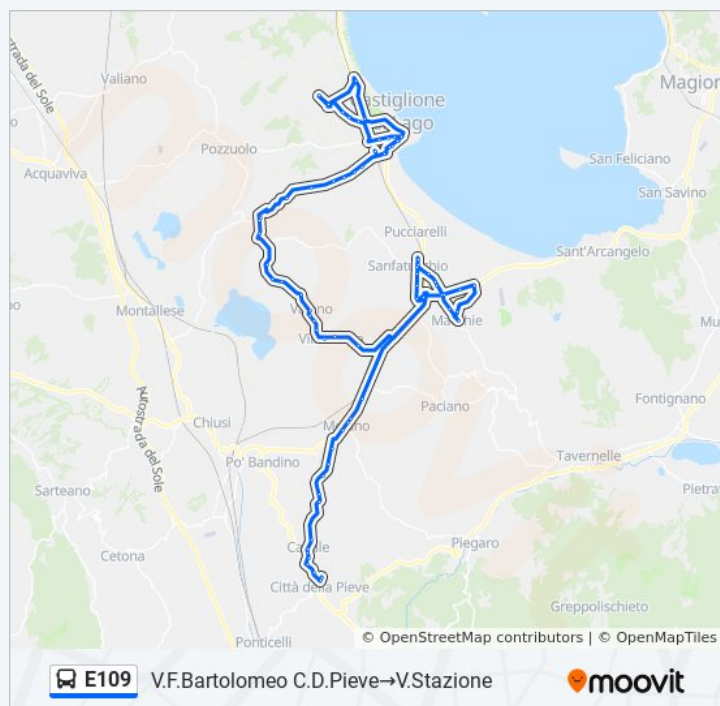

Fermate: 74

Durata del tragitto: 88 min

La linea in sintesi:

Pineta C.Del Lago

Pineta C.Del Lago

Villastrada

Villastrada

Villastrada