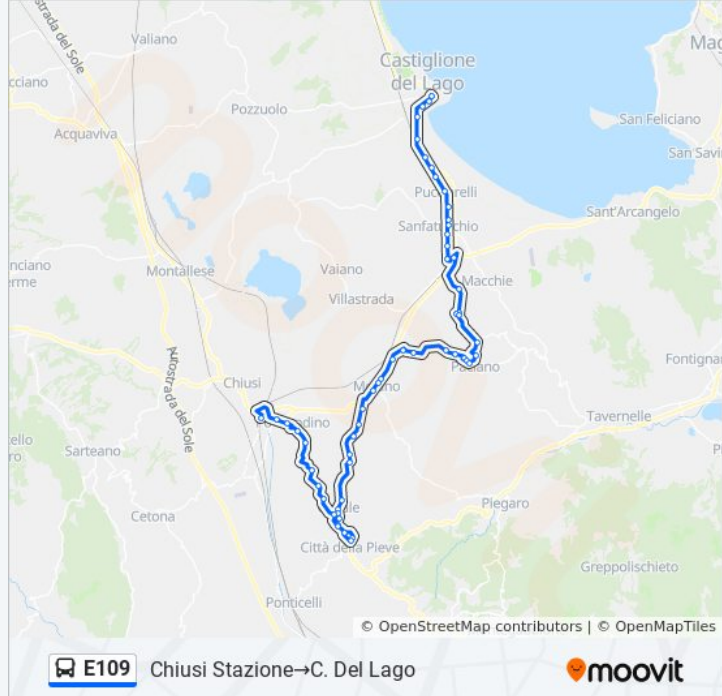

Canale

Canale

Maranzano

Maranzano

Maranzano

Maranzano

Maranzano

Moiano

Moiano

Via Stradone 7

Ss71

Strigaglia

Via Degli Etruschi 6

Via Degli Etruschi 7

Via Degli Etruschi 8

Via Degli Etruschi 9

Via Degli Etruschi 10

Paciano

Via Castiglione 9

Via Castiglione 10

—

Le Case

Via Castiglione_13

Via Castiglione 11

Mazzarelli

Bv.Panicale Scalo

Muffa

Localit? Muffa

Via Piemonte 3

Colonna S.Fatucchio

Col.Sanfaticchio

Pucciarelli

Pucciarelli