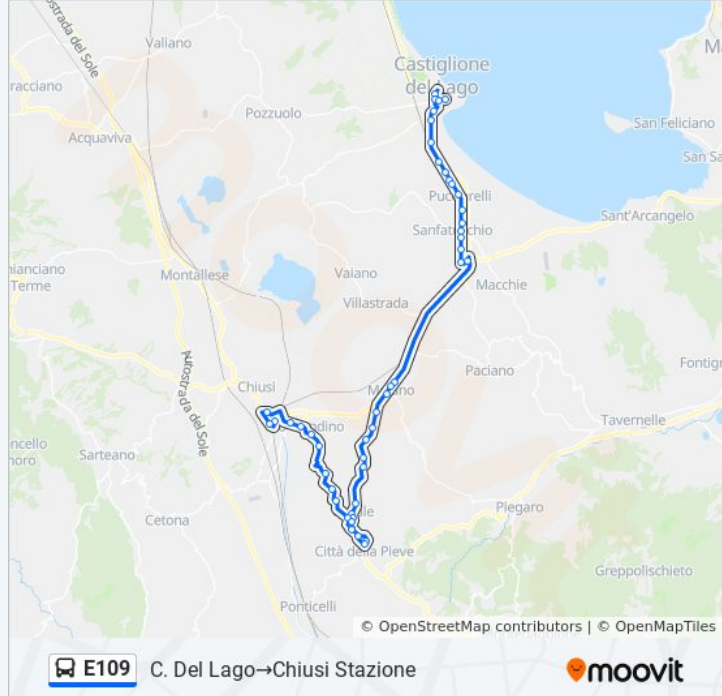

San Litardo

San Litardo

S.Litardo

San Litardo

San Litardo

San Litardo

Via Strada Statale 71 1

Ss146 1

Chiusi Scalo

Via Oslavia

Chiusi Stazione

Direzione: C.Della Pieve→C. Del Lago

22 fermate

[VISUALIZZA GLI ORARI DELLA LINEA](#)

Orari della linea bus E109

Orari di partenza verso C.Della Pieve→C. Del Lago: