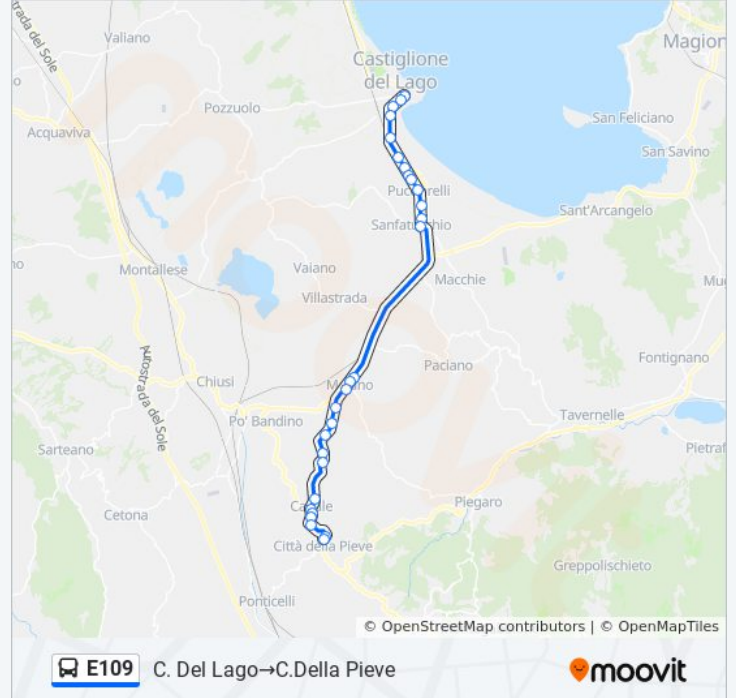

Usa Moovit per trovare le fermate della linea bus E109 più vicine a te e scoprire quando passerà il prossimo mezzo della linea bus E109

Direzione: C. Del Lago→C.Della Pieve

28 fermate

[VISUALIZZA GLI ORARI DELLA LINEA](#)

Informazioni sulla linea bus E109

Direzione: C. Del Lago→C.Della Pieve

Fermate: 28

Durata del tragitto: 38 min

La linea in sintesi:

Strada Provinciale Maranzano

Vocabolo Madonna Delle Due Strade 1

Vocabolo Madonna Delle Due Strade 2

Vocabolo Madonna Delle Due Strade 3

Vocabolo Madonna Delle Due Strade 4

Canale

Via Strada Statale 71 Nord 1

V.F.Bartolomeo C.D.Pieve

C.Della Pieve

Direzione: C. Del Lago→Chiusi Stazione

48 fermate