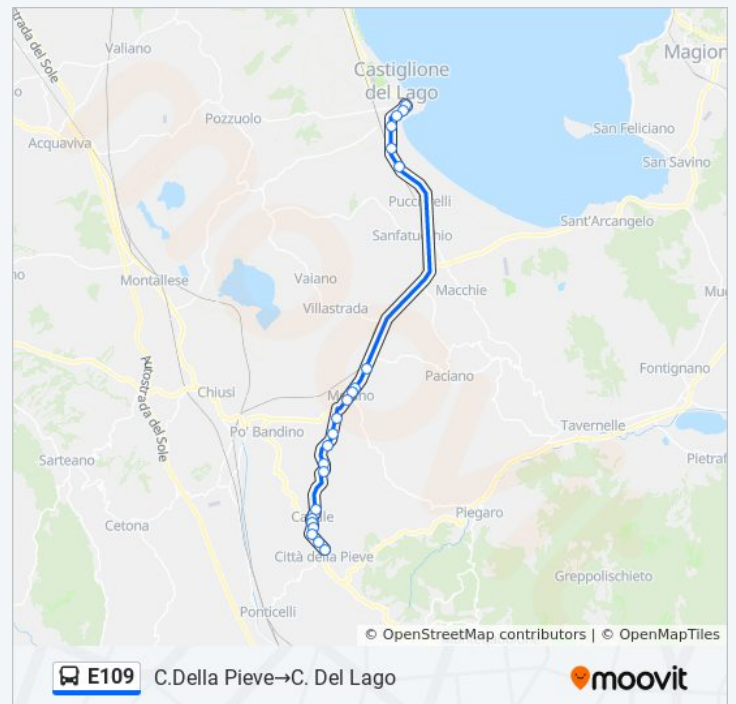

lunedì	09:00
martedì	09:00
mercoledì	09:00
giovedì	09:00
venerdì	Non in Servizio
sabato	Non in Servizio
domenica	Non in Servizio

Informazioni sulla linea bus E109

Direzione: C.Della Pieve→C. Del Lago

Fermate: 22

Durata del tragitto: 28 min

La linea in sintesi:

Direzione: C.Della Pieve→Col.Sanfaticchio

24 fermate

[VISUALIZZA GLI ORARI DELLA LINEA](#)

C.Della Pieve
 Via Strada Statale 71 Nord_1
 Via Strada Statale 71 Nord
 Canale
 Canale
 Canale