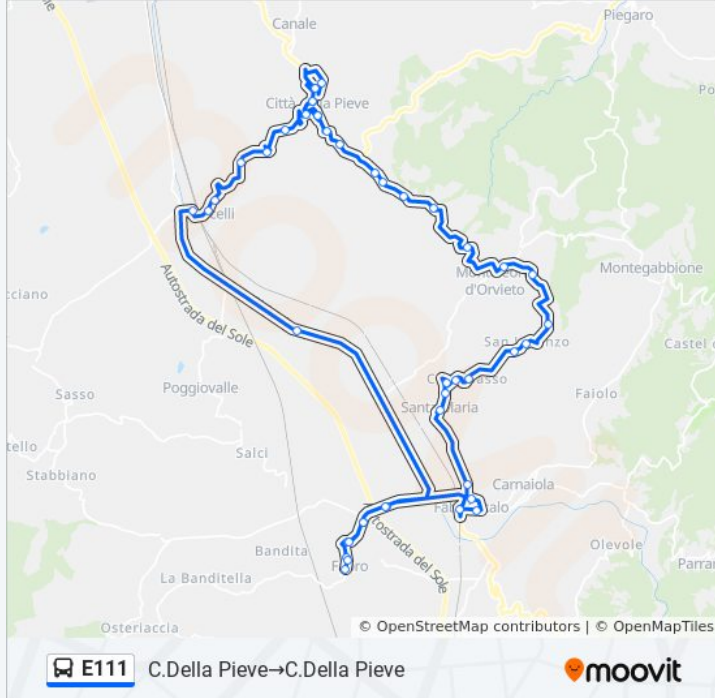

Informazioni sulla linea bus E111**Direzione:** C.Della Pieve→C.Della Pieve**Fermate:** 45**Durata del tragitto:** 64 min**La linea in sintesi:**

Fabro Scalo

V.Pasubio

V.Ripignolo

Fabro Scalo

S.Maria

Spiazzolino

Frazione Spiazzolino

Frazione Spiazzolino

Colle Basso

Via San Lorenzo

S.Lorenzo

Vocabolo Greppo

Via Sandro Pertini

M.Leone Di Orvieto

Voc.Capannara

S.P.71

Campogrande

Collonna

Ss71

Vocabolo Madonna Della Sanità

Vocabolo Madonna Della Sanit? 2

Ss71

Le Mura

V.F.Bartolomeo C.D.Pieve

C.Della Pieve

C.Della Pieve→C.Della Pieve

Direzione: C.Della Pieve→C.Della Pieve

44 fermate

[VISUALIZZA GLI ORARI DELLA LINEA](#)

C.Della Pieve