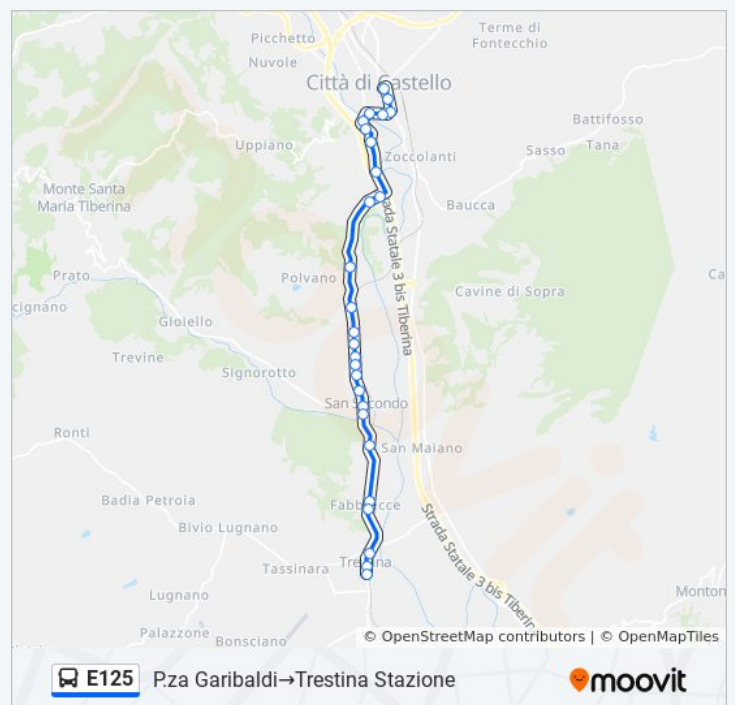

P.za Garibaldi

**Direzione: P.za Garibaldi→Trestina Stazione**

27 fermate

[VISUALIZZA GLI ORARI DELLA LINEA](#)

P.za Garibaldi

Viale Vittorio Veneto 2

Viale Leopoldo Franchetti 1

V.Le Franchetti

S.Secondo

S.Secondo

Canoscio Bv.Staz.

Via Trento 2

V.Le Parini

Trestina

### Orari della linea bus E125

Orari di partenza verso P.za Garibaldi→Trestina Stazione:

lunedì	13:30
martedì	13:30
mercoledì	13:30
giovedì	13:30
venerdì	13:30
sabato	13:30
domenica	Non in Servizio

### Informazioni sulla linea bus E125

**Direzione:** P.za Garibaldi→Trestina Stazione

**Fermate:** 27

**Durata del tragitto:** 19 min

**La linea in sintesi:**

Trestina Stazione

**Direzione: S.Leo Bastia→Cinquemiglia**