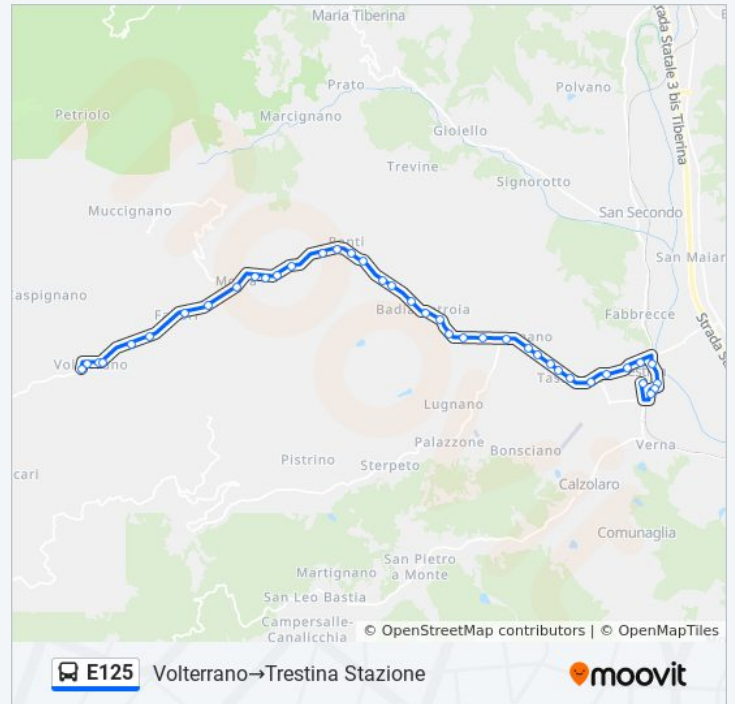

Sp104 36

Localit? Bivio Lugnano 2

Bv.Lugnano

Sp104 37

Via Antonio Migliorati 1

Trestina

Trestina

Via Antonio Migliorati 4

Vocabolo Breccione 1

Via Etruria 1

Trestina

V.Etruria

Viale Grecia 1

V.Grecia

Via Primo Maggio 2

V.1 Maggio

Trestina Stazione

Fermate: 40

Durata del tragitto: 26 min

La linea in sintesi:

Orari, mappe e fermate della linea bus E125 disponibili in un PDF su

moovitapp.com. Usa [App Moovit](#) per ottenere tempi di attesa reali, orari di tutte le altre linee o indicazioni passo-passo per muoverti con i mezzi pubblici a Perugia e Umbria.