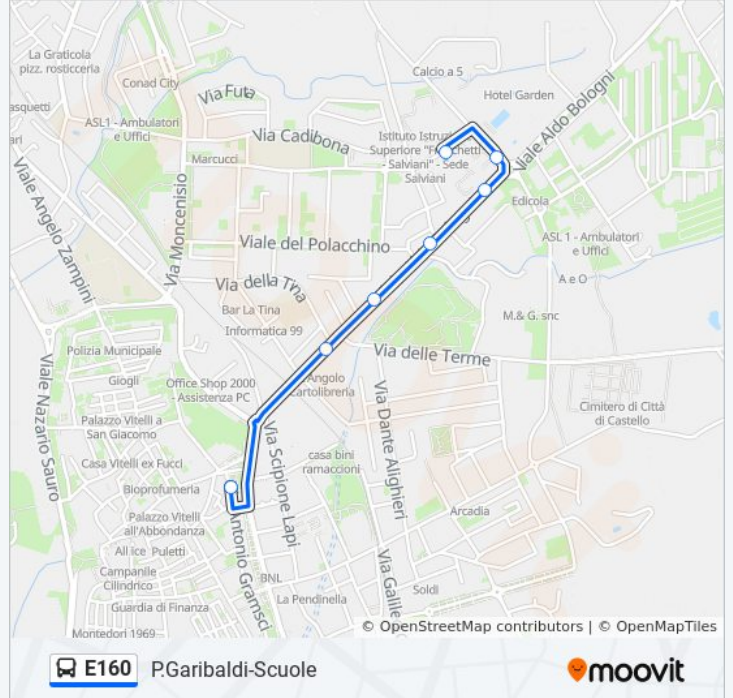

Usa Moovit per trovare le fermate della linea bus E160 più vicine a te e scoprire quando passerà il prossimo mezzo della linea bus E160

Direzione: Ipssarct V.Engels→P.za Garibaldi

6 fermate

[VISUALIZZA GLI ORARI DELLA LINEA](#)

Informazioni sulla linea bus E160

Direzione: Itcg V.Malfatti→P.za Garibaldi

Fermate: 7

Durata del tragitto: 4 min

La linea in sintesi:

Direzione: Itcg V.Malfatti→V.A.Gramsci

7 fermate

[VISUALIZZA GLI ORARI DELLA LINEA](#)

- Itcg V.Malfatti
- Ipssarct V.Engels
- V.Bologna
- V.Bologna
- Viale Aldo Bologna 2
- Viale Raffaele De Cesare 3
- V.A.Gramsci

Orari della linea bus E160

Orari di partenza verso Itcg V.Malfatti→V.A.Gramsci:

Fermate: 7

Durata del tragitto: 3 min

La linea in sintesi:

Direzione: Media Pascoli → P.za Garibaldi

5 fermate

[VISUALIZZA GLI ORARI DELLA LINEA](#)

- Media Pascoli
- V.Le V.E.Orlando
- V.E.Orlando
- V.Veneto
- P.za Garibaldi