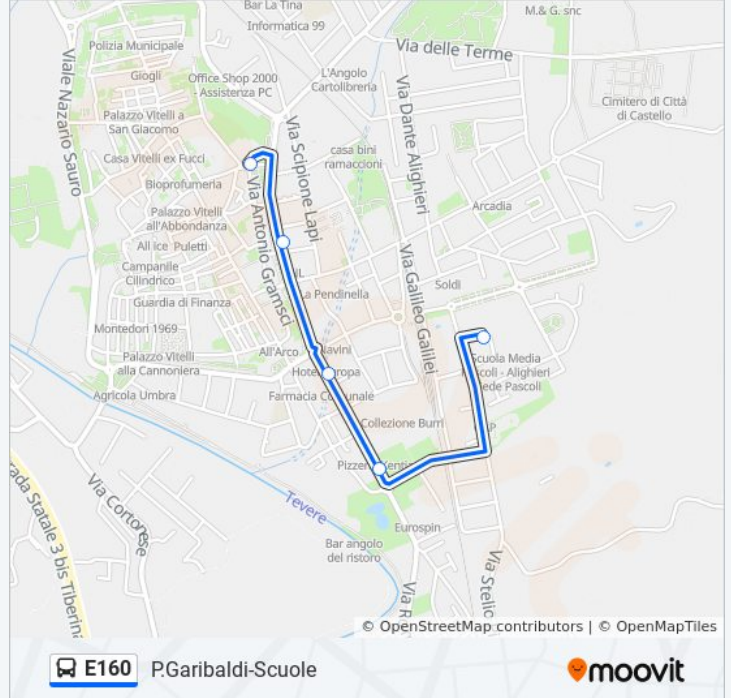

Informazioni sulla linea bus E160

Direzione: Itcg V.Malfatti→P.za Garibaldi

Fermate: 7

Durata del tragitto: 4 min

La linea in sintesi:

Direzione: Itcg V.Malfatti→V.A.Gramsci

7 fermate

[VISUALIZZA GLI ORARI DELLA LINEA](#)

Fermate: 7

Durata del tragitto: 3 min

La linea in sintesi:

Direzione: Media Pascoli → P.za Garibaldi

5 fermate

[VISUALIZZA GLI ORARI DELLA LINEA](#)

- Media Pascoli
- V.Le V.E.Orlando
- V.E.Orlando
- V.Veneto
- P.za Garibaldi

Orari della linea bus E160

Orari di partenza verso Media Pascoli → P.za Garibaldi:

lunedì	13:37
martedì	13:37
mercoledì	13:37
giovedì	13:37
venerdì	Non in Servizio
sabato	Non in Servizio
domenica	Non in Servizio

Informazioni sulla linea bus E160

Direzione: Media Pascoli → P.za Garibaldi

Fermate: 5

Durata del tragitto: 5 min

La linea in sintesi:

Direzione: P.za Garibaldi → Ipssarct V.Engels

6 fermate

[VISUALIZZA GLI ORARI DELLA LINEA](#)