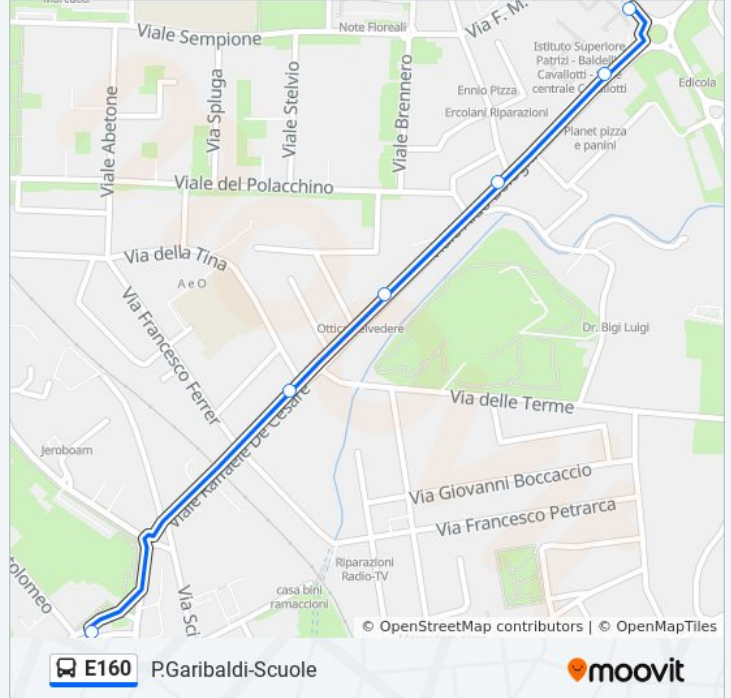

Usa Moovit per trovare le fermate della linea bus E160 più vicine a te e scoprire quando passerà il prossimo mezzo della linea bus E160

Direzione: Ipssarct V.Engels→P.za Garibaldi

6 fermate

[VISUALIZZA GLI ORARI DELLA LINEA](#)

lunedì	13:39
martedì	13:39
mercoledì	13:39
giovedì	13:39
venerdì	Non in Servizio
sabato	Non in Servizio
domenica	Non in Servizio

Informazioni sulla linea bus E160

Direzione: Ipssarct V.Engels→P.za Garibaldi

Fermate: 6

Durata del tragitto: 4 min

La linea in sintesi:

Direzione: Itcg V.Malfatti→P.za Garibaldi

7 fermate

[VISUALIZZA GLI ORARI DELLA LINEA](#)

Itcg V.Malfatti
 Ipssarct V.Engels
 V.Bologna
 V.Bologna
 Viale Aldo Bologna 2
 Viale Raffaele De Cesare 3
 P.za Garibaldi

Informazioni sulla linea bus E160

Direzione: Itcg V.Malfatti→P.za Garibaldi

Fermate: 7

Durata del tragitto: 4 min

La linea in sintesi:

Direzione: Itcg V.Malfatti→V.A.Gramsci

7 fermate

[VISUALIZZA GLI ORARI DELLA LINEA](#)