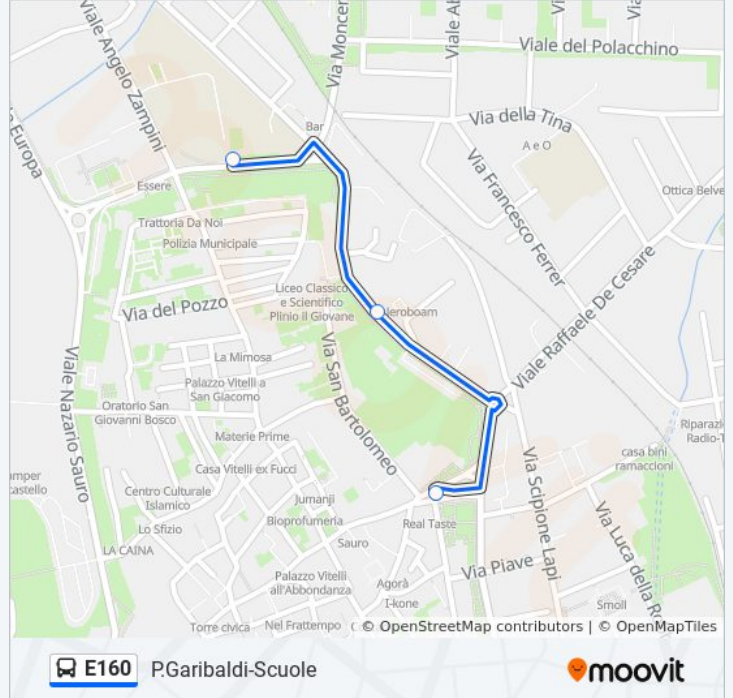

Usa Moovit per trovare le fermate della linea bus E160 più vicine a te e scoprire quando passerà il prossimo mezzo della linea bus E160

Direzione: Ipssarct V.Engels→P.za Garibaldi

6 fermate

[VISUALIZZA GLI ORARI DELLA LINEA](#)

Informazioni sulla linea bus E160

Direzione: P.za Garibaldi → Media Pascoli

Fermate: 4

Durata del tragitto: 3 min

La linea in sintesi:

Direzione: P.za Garibaldi→V.Diaz

3 fermate

[VISUALIZZA GLI ORARI DELLA LINEA](#)

P.za Garibaldi

V.Le A.Diaz

V.Diaz

Orari della linea bus E160

Orari di partenza verso P.za Garibaldi→V.Diaz:

lunedì	08:05
martedì	08:05
mercoledì	08:05
giovedì	08:05
venerdì	Non in Servizio
sabato	Non in Servizio
domenica	Non in Servizio

Informazioni sulla linea bus E160

Direzione: P.za Garibaldi→V.Diaz

Fermate: 3

Durata del tragitto: 2 min

La linea in sintesi:

Direzione: V.A.Gramsci→Ipssarct V.Engels

6 fermate

[VISUALIZZA GLI ORARI DELLA LINEA](#)