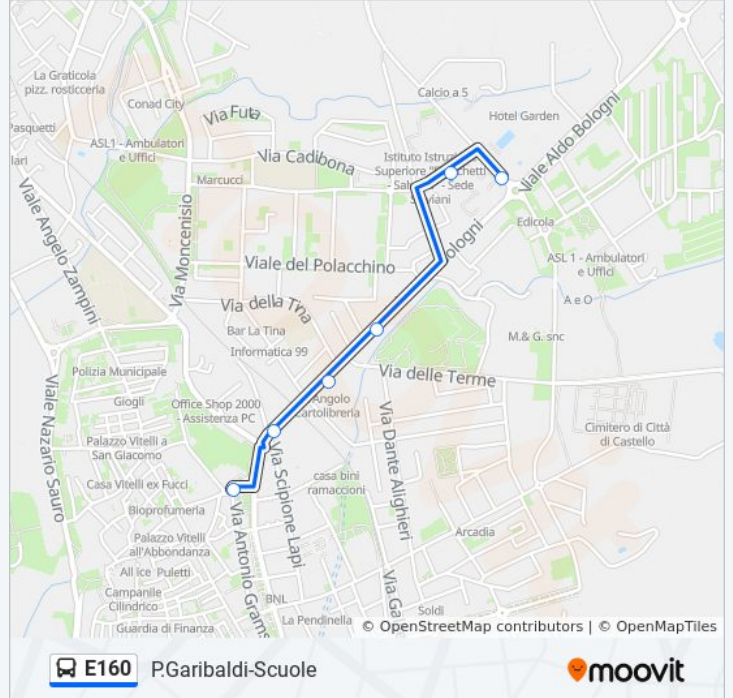

Usa Moovit per trovare le fermate della linea bus E160 più vicine a te e scoprire quando passerà il prossimo mezzo della linea bus E160

Direzione: Ipssarct V.Engels→P.za Garibaldi

6 fermate

[VISUALIZZA GLI ORARI DELLA LINEA](#)

Informazioni sulla linea bus E160

Direzione: Itcg V.Malfatti→P.za Garibaldi

Fermate: 7

Durata del tragitto: 4 min

La linea in sintesi:

Direzione: Itcg V.Malfatti→V.A.Gramsci

7 fermate

[VISUALIZZA GLI ORARI DELLA LINEA](#)

lunedì	07:55 - 08:10
martedì	07:55 - 08:10
mercoledì	07:55 - 08:10
giovedì	07:55 - 08:10
venerdì	Non in Servizio
sabato	Non in Servizio
domenica	Non in Servizio

Informazioni sulla linea bus E160

Direzione: P.za Garibaldi → Ipssarct V.Engels

Fermate: 6

Durata del tragitto: 3 min

La linea in sintesi:

Direzione: P.za Garibaldi → Media Pascoli

4 fermate

[VISUALIZZA GLI ORARI DELLA LINEA](#)

P.za Garibaldi

Viale Vittorio Veneto 2