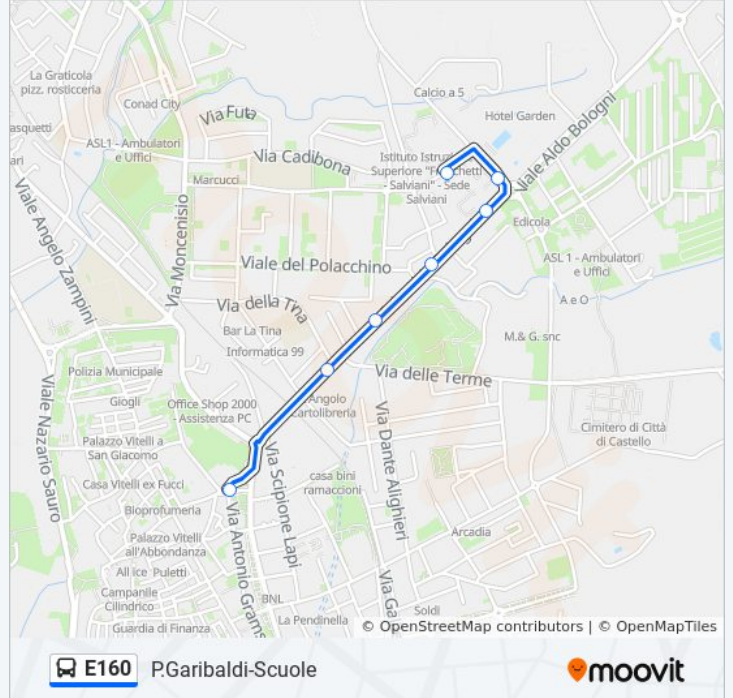

Usa Moovit per trovare le fermate della linea bus E160 più vicine a te e scoprire quando passerà il prossimo mezzo della linea bus E160

Direzione: Ipssarct V.Engels→P.za Garibaldi

6 fermate

[VISUALIZZA GLI ORARI DELLA LINEA](#)

Fermate: 6

Durata del tragitto: 4 min

La linea in sintesi:

Direzione: Itcg V.Malfatti→P.za Garibaldi

7 fermate

[VISUALIZZA GLI ORARI DELLA LINEA](#)

Itcg V.Malfatti
 Ipssarct V.Engels
 V.Bologna
 V.Bologna
 Viale Aldo Bologna 2
 Viale Raffaele De Cesare 3
 P.za Garibaldi

Orari della linea bus E160

Orari di partenza verso Itcg V.Malfatti→P.za Garibaldi:

lunedì	12:50 - 15:35
martedì	12:50 - 13:39
mercoledì	12:50 - 13:39
giovedì	12:50 - 13:39
venerdì	Non in Servizio
sabato	Non in Servizio
domenica	Non in Servizio

Informazioni sulla linea bus E160

Direzione: Itcg V.Malfatti→P.za Garibaldi

Fermate: 7

Durata del tragitto: 4 min

La linea in sintesi:

Direzione: Itcg V.Malfatti→V.A.Gramsci

7 fermate

[VISUALIZZA GLI ORARI DELLA LINEA](#)