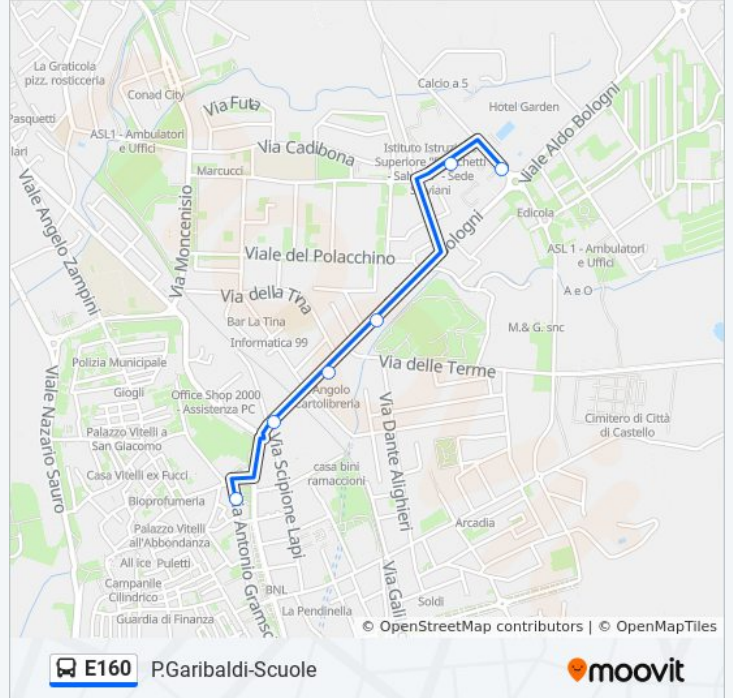

Usa Moovit per trovare le fermate della linea bus E160 più vicine a te e scoprire quando passerà il prossimo mezzo della linea bus E160

Direzione: Ipssarct V.Engels→P.za Garibaldi

6 fermate

[VISUALIZZA GLI ORARI DELLA LINEA](#)

Informazioni sulla linea bus E160

Direzione: Itcg V.Malfatti→P.za Garibaldi

Fermate: 7

Durata del tragitto: 4 min

La linea in sintesi:

Direzione: Itcg V.Malfatti→V.A.Gramsci

7 fermate

[VISUALIZZA GLI ORARI DELLA LINEA](#)

Fermate: 6

Durata del tragitto: 3 min

La linea in sintesi:

Direzione: V.A.Gramsci→V.A.Gramsci

10 fermate

[VISUALIZZA GLI ORARI DELLA LINEA](#)

V.A.Gramsci

V.De Cesare