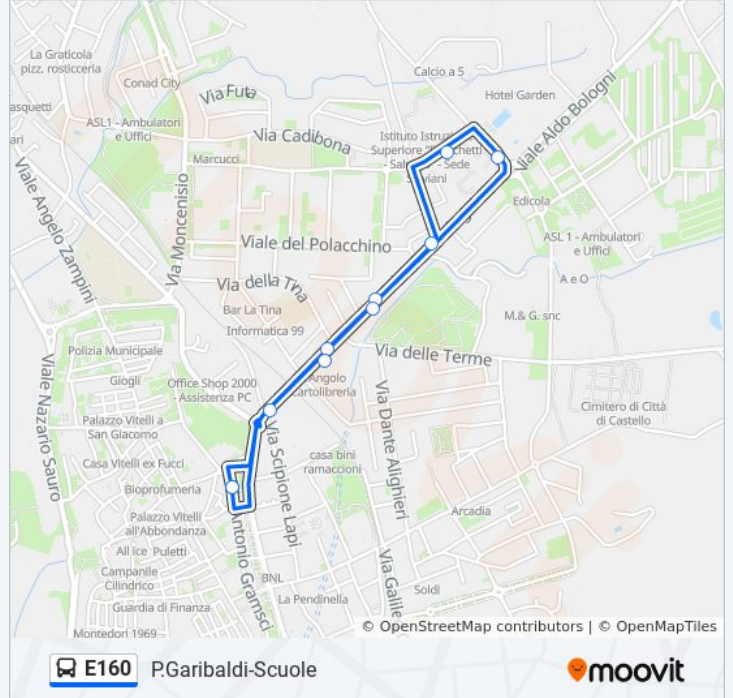

Usa Moovit per trovare le fermate della linea bus E160 più vicine a te e scoprire quando passerà il prossimo mezzo della linea bus E160

Direzione: Ipssarct V.Engels→P.za Garibaldi

6 fermate

[VISUALIZZA GLI ORARI DELLA LINEA](#)

Informazioni sulla linea bus E160

Direzione: Itcg V.Malfatti→P.za Garibaldi

Fermate: 7

Durata del tragitto: 4 min

La linea in sintesi:

Direzione: Itcg V.Malfatti→V.A.Gramsci

7 fermate

[VISUALIZZA GLI ORARI DELLA LINEA](#)

Informazioni sulla linea bus E160

Direzione: V.A.Gramsci→V.A.Gramsci

Fermate: 10

Durata del tragitto: 8 min

La linea in sintesi:

Orari, mappe e fermate della linea bus E160 disponibili in un PDF su moovitapp.com. Usa [App Moovit](#) per ottenere tempi di attesa reali, orari di tutte le altre linee o indicazioni passo-passo per muoverti con i mezzi pubblici a Perugia e Umbria.