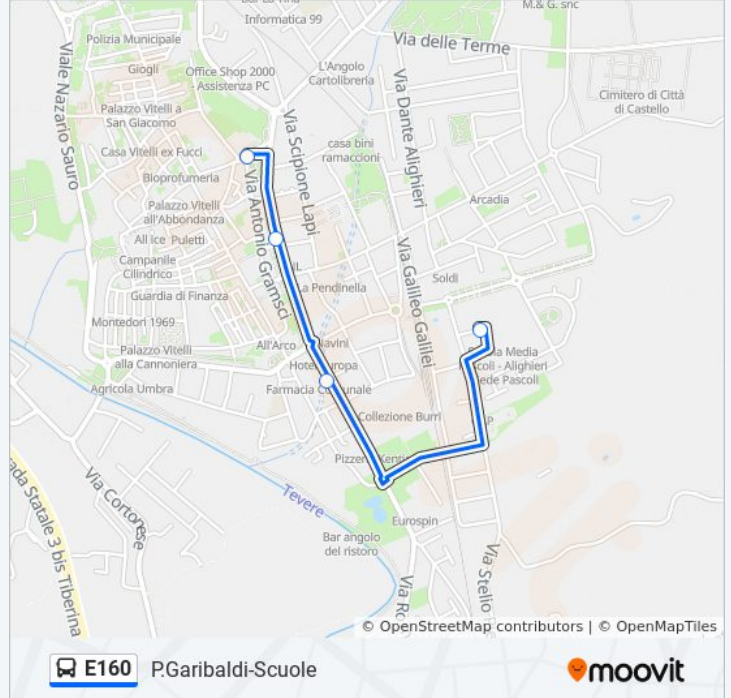

Fermate: 6

Durata del tragitto: 3 min

La linea in sintesi:

Direzione: P.za Garibaldi → Media Pascoli

4 fermate

[VISUALIZZA GLI ORARI DELLA LINEA](#)

P.za Garibaldi

Viale Vittorio Veneto 2

Viale Vittorio Emanuele Orlando 1

Media Pascoli

Orari della linea bus E160

Orari di partenza verso P.za Garibaldi → Media Pascoli:

lunedì	08:05
martedì	08:05
mercoledì	08:05
giovedì	08:05
venerdì	Non in Servizio
sabato	Non in Servizio
domenica	Non in Servizio

Informazioni sulla linea bus E160

Direzione: P.za Garibaldi → Media Pascoli

Fermate: 4

Durata del tragitto: 3 min

La linea in sintesi:

Direzione: P.za Garibaldi→V.Diaz

3 fermate

[VISUALIZZA GLI ORARI DELLA LINEA](#)