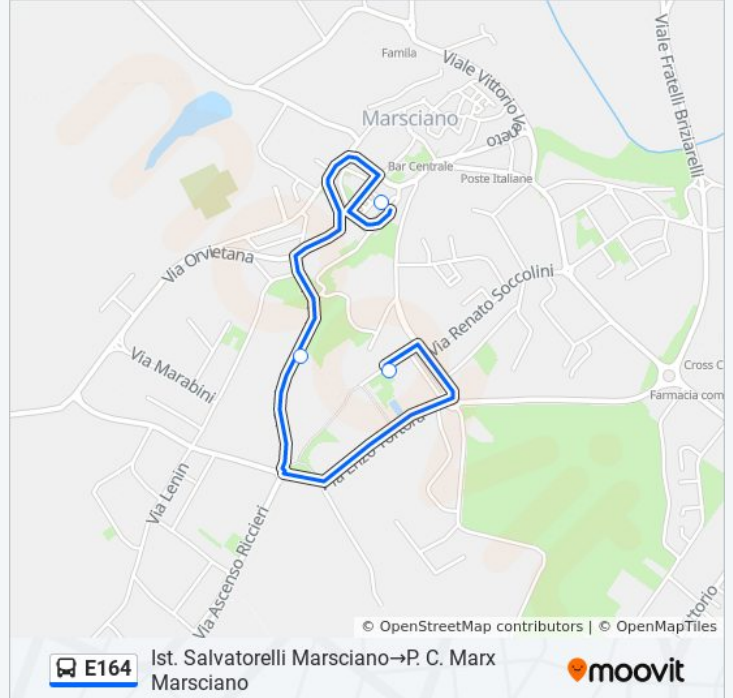

**Direzione: Ist. Salvatorelli Marsciano→P. C. Marx Marsciano**

3 fermate

[VISUALIZZA GLI ORARI DELLA LINEA](#)

Ist. Salvatorelli Marsciano

Sc. Media Marsciano

P. C. Marx Marsciano

#### Informazioni sulla linea bus E164

**Direzione:** Ist. Salvatorelli Marsciano→P. C. Marx Marsciano

**Fermate:** 3

**Durata del tragitto:** 7 min

**La linea in sintesi:**

**Direzione: P. C. Marx Marsciano→Marsciano  
Bv.Staz.**