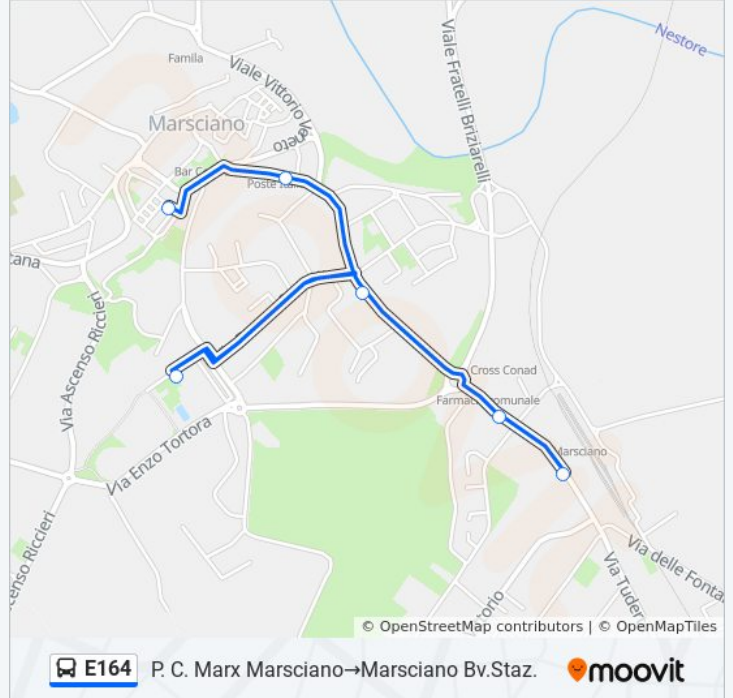

#### Informazioni sulla linea bus E164

**Direzione:** Ist. Salvatorelli Marsciano→P. C. Marx Marsciano

**Fermate:** 3

**Durata del tragitto:** 7 min

**La linea in sintesi:**

**Direzione: P. C. Marx Marsciano→Marsciano  
Bv.Staz.**

6 fermate

[VISUALIZZA GLI ORARI DELLA LINEA](#)

P. C. Marx Marsciano  
Marsciano  
Ist. Salvatorelli Marsciano  
Marsciano  
Marsciano  
Marsciano  
Marsciano Bv.Staz.

### Orari della linea bus E164

Orari di partenza verso P. C. Marx  
Marsciano→Marsciano Bv.Staz.:

lunedì	07:50
martedì	07:50
mercoledì	07:50
giovedì	07:50
venerdì	Non in Servizio
sabato	Non in Servizio
domenica	Non in Servizio

### Informazioni sulla linea bus E164

**Direzione:** P. C. Marx Marsciano→Marsciano  
Bv.Staz.

**Fermate:** 6

**Durata del tragitto:** 10 min

**La linea in sintesi:**

Orari, mappe e fermate della linea bus E164 disponibili in un PDF su [moovitapp.com](https://moovitapp.com). Usa [App Moovit](#) per ottenere tempi di attesa reali, orari di tutte le altre linee o indicazioni passo-passo per muoverti con i mezzi pubblici a Perugia e Umbria.