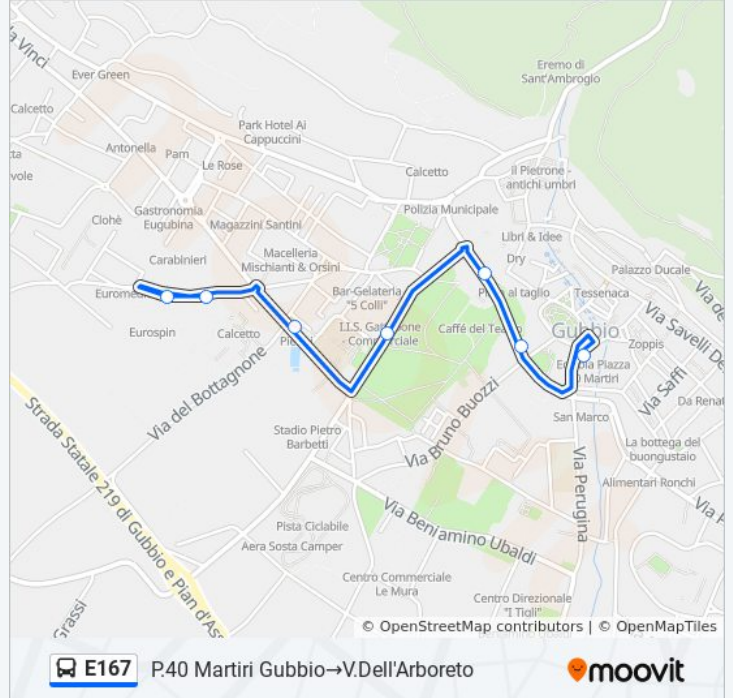

- P.40 Martiri Gubbio
- Viale Teatro Romano 1
- V. Teatro Romano
- V. Le Parruccini
- V. L. Da Vinci
- Via Dell'Arboreto
- V. Dell'Arboreto

Orari della linea bus E167

Orari di partenza verso P.40 Martiri
Gubbio→V.Dell'Arboreto:

lunedì	07:45
martedì	07:45
mercoledì	07:45
giovedì	07:45
venerdì	Non in Servizio
sabato	Non in Servizio
domenica	Non in Servizio

Informazioni sulla linea bus E167

Direzione: P.40 Martiri Gubbio→V.Dell'Arboreto

Fermate: 7

Durata del tragitto: 4 min

La linea in sintesi:

Direzione: V.Dell'Arboreto → P.40 Martiri Gubbio

6 fermate

[VISUALIZZA GLI ORARI DELLA LINEA](#)

V.Dell'Arboreto
 V.L.Da Vinci
 V.Le Parruccini
 V.Teatro Romano
 V.Teatro Romano
 P.40 Martiri Gubbio

Informazioni sulla linea bus E167

Direzione: V.Dell'Arboreto → P.40 Martiri Gubbio

Fermate: 6

Durata del tragitto: 4 min

La linea in sintesi:

Orari, mappe e fermate della linea bus E167 disponibili in un PDF su moovitapp.com. Usa [App Moovit](#) per ottenere tempi di attesa reali, orari di tutte le altre linee o indicazioni passo-passo per muoverti con i mezzi pubblici a Perugia e Umbria.