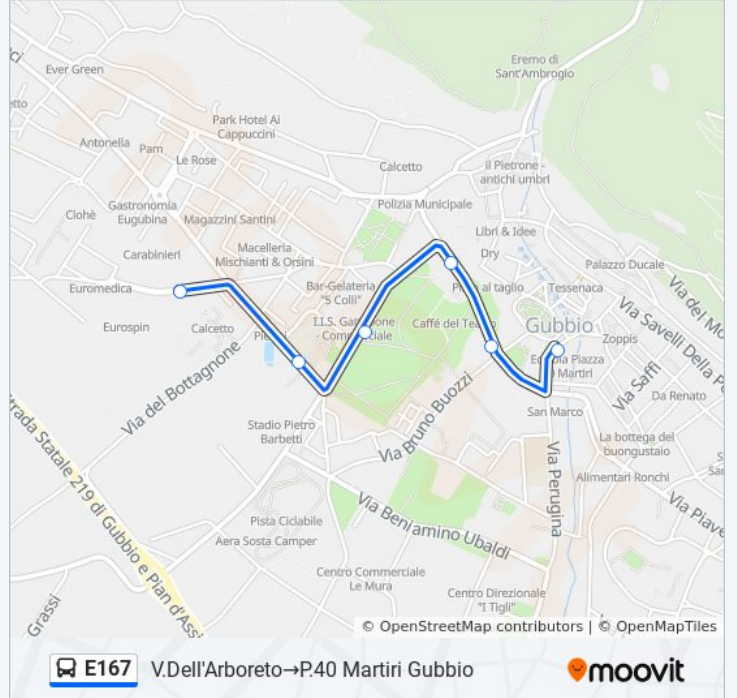

lunedì	07:45
martedì	07:45
mercoledì	07:45
giovedì	07:45
venerdì	Non in Servizio
sabato	Non in Servizio
domenica	Non in Servizio

Informazioni sulla linea bus E167

Direzione: P.40 Martiri Gubbio→V.Dell'Arboreto

Fermate: 7

Durata del tragitto: 4 min

La linea in sintesi:

Direzione: V.Dell'Arboreto → P.40 Martiri Gubbio

6 fermate

[VISUALIZZA GLI ORARI DELLA LINEA](#)

V.Dell'Arboreto
 V.L.Da Vinci
 V.Le Parruccini
 V.Teatro Romano
 V.Teatro Romano
 P.40 Martiri Gubbio

Orari della linea bus E167

Orari di partenza verso V.Dell'Arboreto → P.40 Martiri Gubbio:

lunedì	12:53 - 13:53
martedì	12:53 - 13:53
mercoledì	12:53 - 13:53
giovedì	12:53 - 13:53
venerdì	Non in Servizio
sabato	Non in Servizio
domenica	Non in Servizio

Informazioni sulla linea bus E167

Direzione: V.Dell'Arboreto → P.40 Martiri Gubbio

Fermate: 6

Durata del tragitto: 4 min

La linea in sintesi:

Orari, mappe e fermate della linea bus E167 disponibili in un PDF su moovitapp.com. Usa [App Moovit](#) per ottenere tempi di attesa reali, orari di tutte le altre linee o indicazioni passo-passo per muoverti con i mezzi pubblici a Perugia e Umbria.