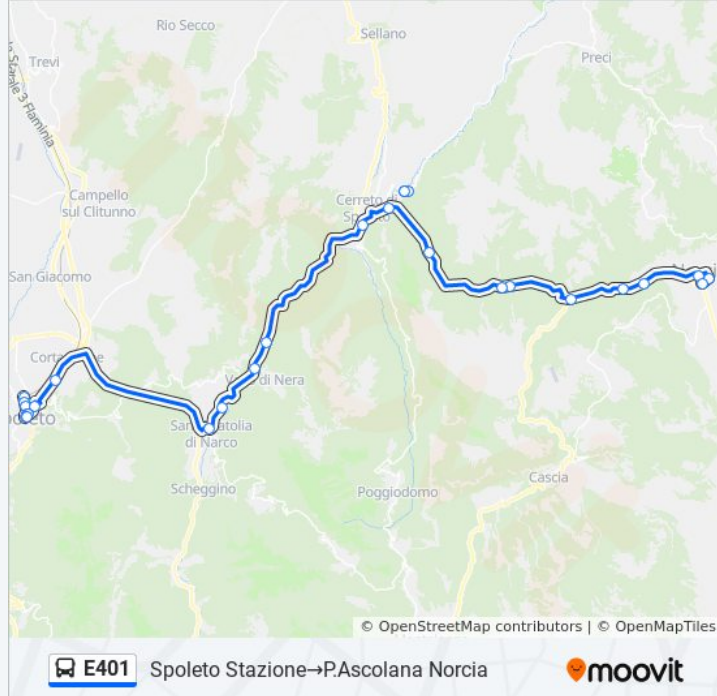

Informazioni sulla linea bus E401

Direzione: Spoletto Stazione→P.Ascolana Norcia

Fermate: 27

Durata del tragitto: 55 min

La linea in sintesi:

Triponzo

Casale Volpetti

Inc.Biselli

Biselli

Serravalle

Molino Di Serravalle

Casali Di Serravalle

P.Romana Norcia

Norcia Porta Palatino

P.Ascolana Norcia

Orari, mappe e fermate della linea bus E401 disponibili in un PDF su moovitapp.com. Usa [App Moovit](#) per ottenere tempi di attesa reali, orari di tutte le altre linee o indicazioni passo-passo per muoverti con i mezzi pubblici a Perugia e Umbria.