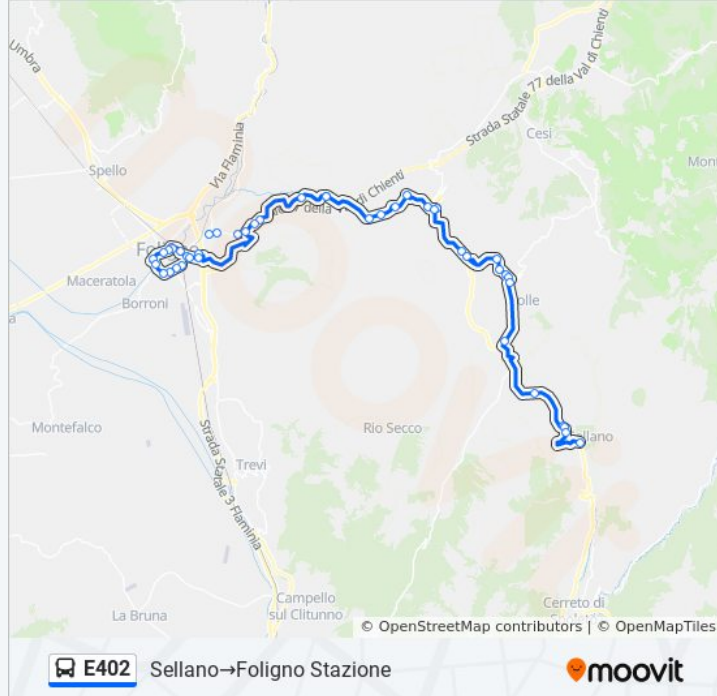

V.Piave.10

V.Tagliamento

V.Tagliamento Corsia Pref.

V.4 Novembre Foligno

V.Xvi Giugno

V.Xvi Giugno

V.F.Bandiera Foligno

V.N. Sauro

Via N. Sauro (Stadio Vecchio)

P.Romana Foligno

Foligno Stazione

Direzione: V.F.Bandiera Foligno→Sellano

42 fermate

[VISUALIZZA GLI ORARI DELLA LINEA](#)

Orari della linea bus E402

Orari di partenza verso V.F.Bandiera