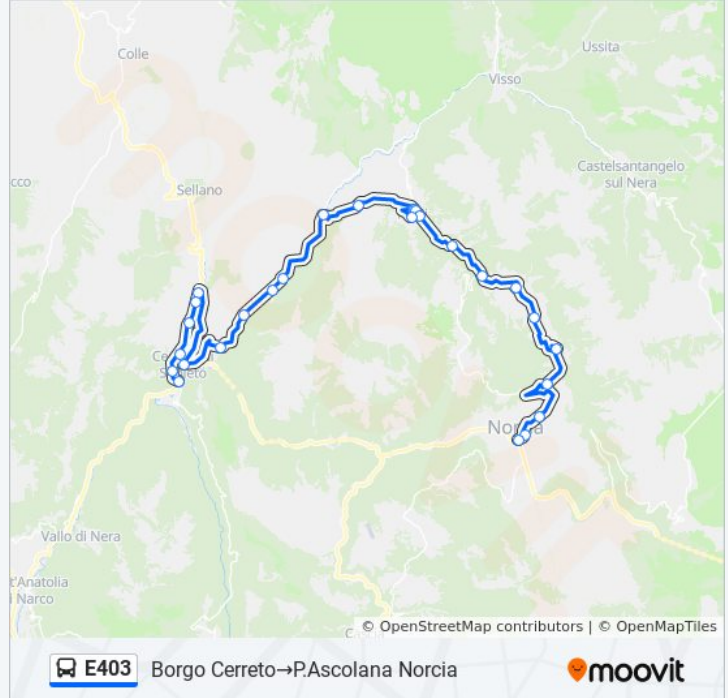

Usa Moovit per trovare le fermate della linea bus E403 più vicine a te e scoprire quando passerà il prossimo mezzo della linea bus E403

Direzione: Borgo Cerreto→P.Ascolana Norcia

27 fermate

[VISUALIZZA GLI ORARI DELLA LINEA](#)

Informazioni sulla linea bus E403**Direzione:** Borgo Cerreto→P.Ascolana Norcia**Fermate:** 27**Durata del tragitto:** 60 min**La linea in sintesi:**

Ancarano Bar

Inc.Pie La Rocca

Sp476 3

Pontevena

Norcia Porta Palatino

P.Ascolana Norcia

Direzione: P.Ascolana Norcia→Borgo Cerreto

27 fermate

[VISUALIZZA GLI ORARI DELLA LINEA](#)

P.Ascolana Norcia

Norcia Porta Palatino

Pontevena

F.Ca Di Ancarano

lunedì	06:05 - 13:28
martedì	06:05 - 13:28
mercoledì	06:05 - 13:28
giovedì	06:05 - 13:28
venerdì	06:05 - 13:28
sabato	06:05 - 13:28
domenica	Non in Servizio

Informazioni sulla linea bus E403

Direzione: P.Ascolana Norcia→Borgo Cerreto