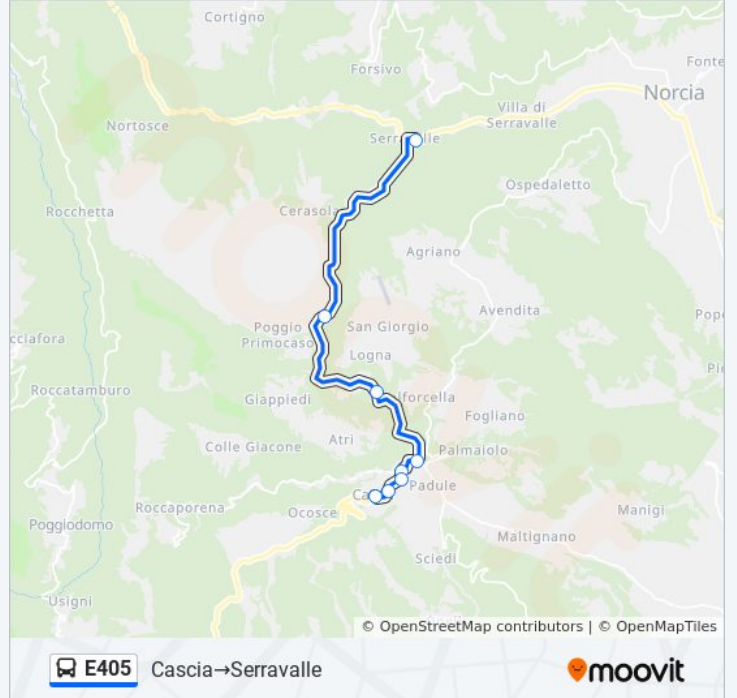

Orari di partenza verso Cascia→Serravalle:

lunedì	13:55 - 18:00
martedì	13:55 - 18:00
mercoledì	13:55 - 18:00
giovedì	13:55 - 18:00
venerdì	13:55 - 18:00
sabato	13:55 - 18:00
domenica	08:50 - 20:35

Informazioni sulla linea bus E405

Direzione: Cascia→Serravalle

Fermate: 8

Durata del tragitto: 20 min

La linea in sintesi:

Direzione: P.Ascolana Norcia→Cascia

16 fermate

[VISUALIZZA GLI ORARI DELLA LINEA](#)

P.Ascolana Norcia
 Norcia Via Europa
 Norcia Scuole
 Norcia Via Europa
 Norcia Porta Palatino
 P.Romana Norcia
 Casali Di Serravalle
 Ss685 1
 Serravalle
 Inc.Cerasola
 S.Anatolia Di Cascia
 Inc.Maltignano
 Inc.Roccaporena
 Inc.Scieti
 Inc.Ist.Professionale
 Cascia