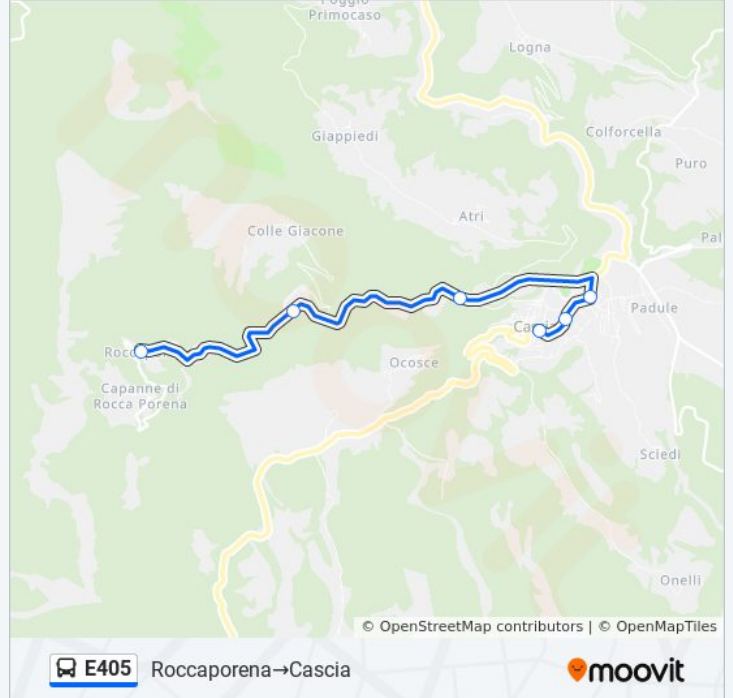

lunedì	08:20 - 17:45
martedì	08:20 - 17:45
mercoledì	08:20 - 17:45
giovedì	08:20 - 17:45
venerdì	08:20 - 17:45
sabato	08:20 - 17:45
domenica	09:45 - 15:50

Informazioni sulla linea bus E405

Direzione: Roccaporena→Cascia

Fermate: 6

Durata del tragitto: 13 min

La linea in sintesi:

Direzione: Serravalle→Cascia

8 fermate

[VISUALIZZA GLI ORARI DELLA LINEA](#)

Serravalle
Inc.Cerasola
S.Anatolia Di Cascia
Inc.Maltignano
Inc.Roccaporena
Inc.Scieti
Inc.Ist.Professionale
Cascia