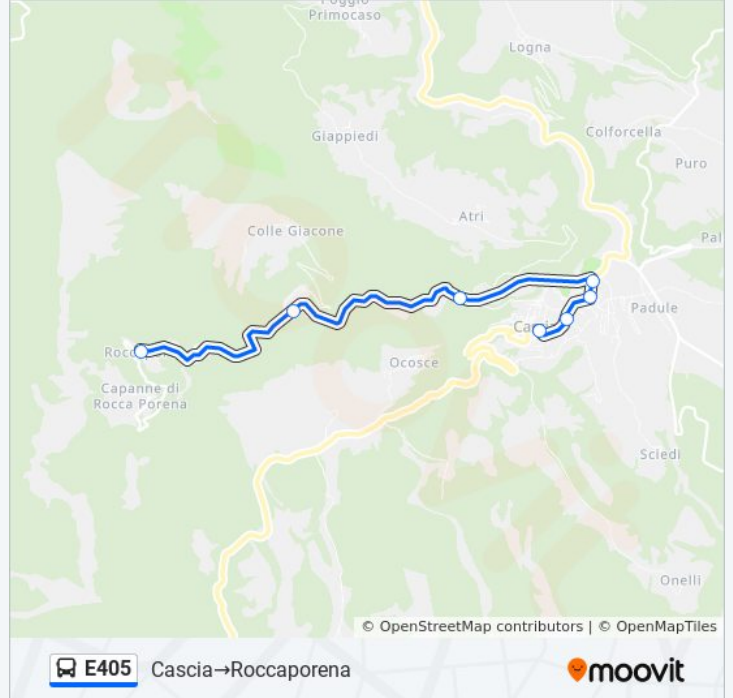

Informazioni sulla linea bus E405

Direzione: Cascia→P.Ascolana Norcia

Fermate: 13

Durata del tragitto: 30 min

La linea in sintesi:

Direzione: Cascia→Roccaporena

7 fermate

[VISUALIZZA GLI ORARI DELLA LINEA](#)

Orari di partenza verso Cascia→Roccaporena:

lunedì	08:05 - 17:30
martedì	08:05 - 17:30
mercoledì	08:05 - 17:30
giovedì	08:05 - 17:30
venerdì	08:05 - 17:30
sabato	08:05 - 17:30
domenica	09:30 - 15:35

Informazioni sulla linea bus E405

Direzione: Cascia→Roccaporena

Fermate: 7

Durata del tragitto: 15 min

La linea in sintesi:

Direzione: Cascia→Serravalle

8 fermate

[VISUALIZZA GLI ORARI DELLA LINEA](#)

Cascia