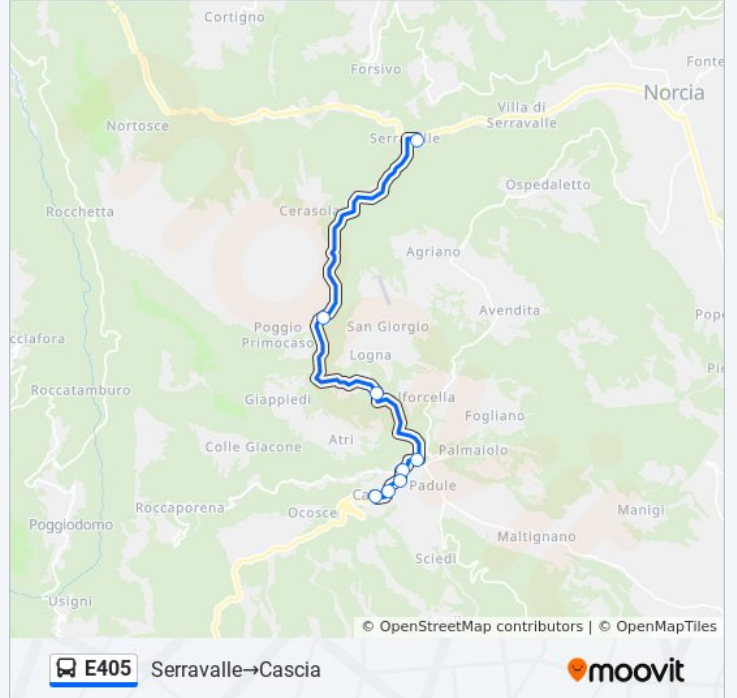

lunedì	08:20 - 17:45
martedì	08:20 - 17:45
mercoledì	08:20 - 17:45
giovedì	08:20 - 17:45
venerdì	08:20 - 17:45
sabato	08:20 - 17:45
domenica	09:45 - 15:50

Informazioni sulla linea bus E405

Direzione: Roccaporena→Cascia

Fermate: 6

Durata del tragitto: 13 min

La linea in sintesi:

Direzione: Serravalle→Cascia

8 fermate

[VISUALIZZA GLI ORARI DELLA LINEA](#)

Serravalle
Inc.Cerasola
S.Anatolia Di Cascia
Inc.Maltignano
Inc.Roccaporena
Inc.Scieti
Inc.Ist.Professionale
Cascia

Orari della linea bus E405

Orari di partenza verso Serravalle→Cascia:

lunedì	07:50 - 15:50
martedì	07:50 - 15:50
mercoledì	07:50 - 15:50
giovedì	07:50 - 15:50
venerdì	07:50 - 15:50
sabato	07:50 - 15:50
domenica	09:10 - 20:55

Informazioni sulla linea bus E405

Direzione: Serravalle→Cascia

Fermate: 8

Durata del tragitto: 20 min

La linea in sintesi:

Orari, mappe e fermate della linea bus E405 disponibili in un PDF su moovitapp.com. Usa [App Moovit](#) per ottenere tempi di attesa reali, orari di tutte le altre linee o indicazioni passo-passo per muoverti con i mezzi pubblici a Perugia e Umbria.