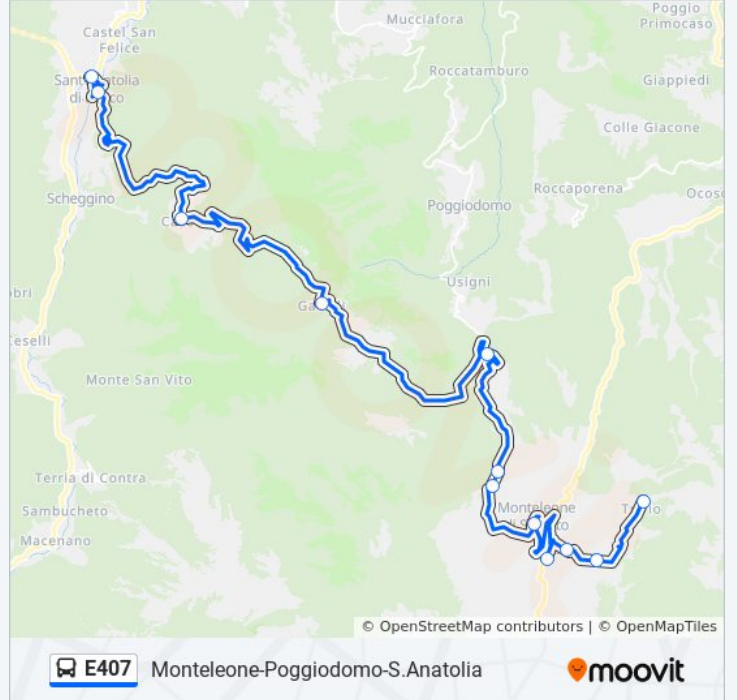

Orari della linea bus E407

Orari di partenza verso Trivio Di Monteleone→Palombara:

lunedì	06:35
martedì	06:35
mercoledì	06:35
giovedì	06:35
venerdì	06:35
sabato	06:35
domenica	Non in Servizio

Informazioni sulla linea bus E407

Direzione: Trivio Di Monteleone→Palombara

Fermate: 14

Durata del tragitto: 71 min

La linea in sintesi:

Orari, mappe e fermate della linea bus E407 disponibili in un PDF su moovitapp.com. Usa [App Moovit](#) per ottenere tempi di attesa reali, orari di tutte le altre linee o indicazioni passo-passo per muoverti con i mezzi pubblici a Perugia e Umbria.