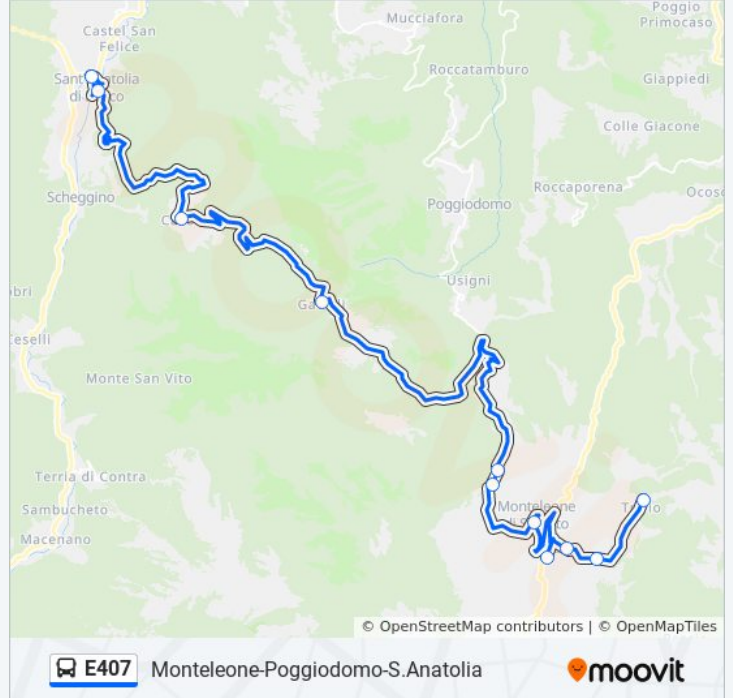

Ruscio Campi Sportivi

Incrocio Rescia

Trivio Di Monteleone

Orari della linea bus E407

Orari di partenza verso Palombara→Trivio Di Monteleone:

lunedì	13:45
martedì	13:45
mercoledì	13:45
giovedì	13:45
venerdì	13:45
sabato	13:45
domenica	Non in Servizio

Informazioni sulla linea bus E407

Direzione: Palombara→Trivio Di Monteleone

Fermate: 14

Durata del tragitto: 65 min

La linea in sintesi:

Direzione: Trivio Di Monteleone→Palombara

14 fermate

[VISUALIZZA GLI ORARI DELLA LINEA](#)