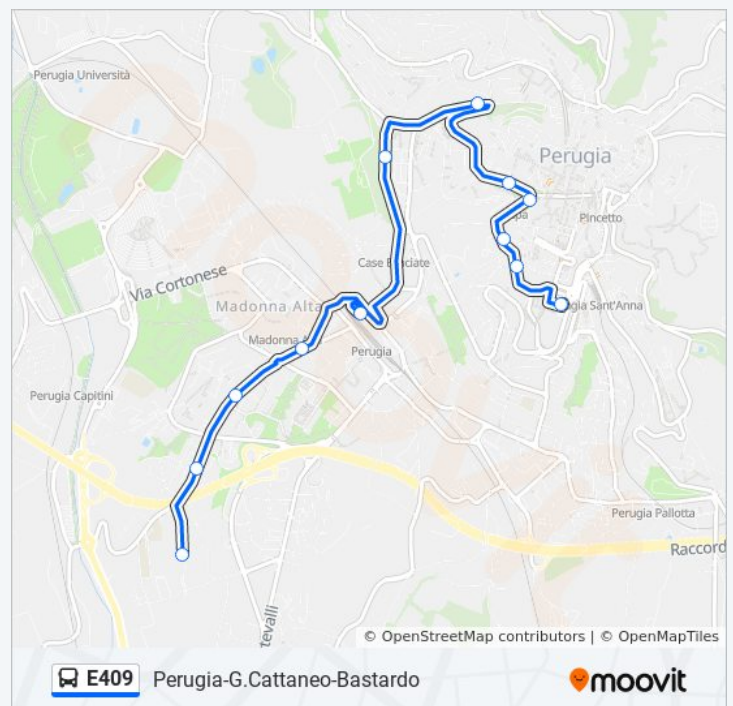

Deruta

Via Tiberina

Via Tiberina

Casalina

(Dir.Deruta)

Casalina

Via Ranaldo Da Deruta

Ripabianca

Porta Conca (Pg)

V. Fasani

Fontivegge (Pg)

Via Pievaiola

Via Madonna Alta

Via Madonna Alta

V. Madonna Alta Perugia

martedì	07:45
mercoledì	07:45
giovedì	07:45
venerdì	Non in Servizio
sabato	Non in Servizio
domenica	Non in Servizio

Informazioni sulla linea bus E409

Direzione: Bus Terminal Perugia→V. Madonna Alta Perugia

Fermate: 12

Durata del tragitto: 10 min

La linea in sintesi:

Direzione: Bv.Puglia Deruta→Bus Terminal Perugia

24 fermate

Deruta Sud

Via Tiberina

Deruta

E45 Deruta Centro

E45 P. S. Giovanni V. Adriatica

V.Adriatica

Via Adriatica

Via Volumnia