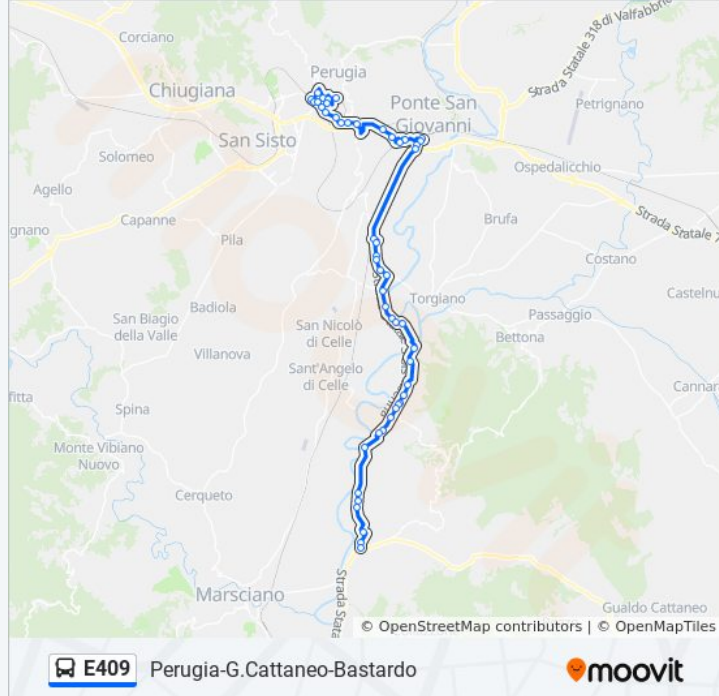

E45 P. S. Giovanni V. Adriatica

E45 Montebello

Strada Tiberina Sud

Strada Tiberina Sud

Strada Tiberina Sud

Strada Tiberina Sud

Bv. Torgiano

Via Del Conservificio

Torgiano

Via Del Bufaloro 2

Via Del Bufaloro 3

S.P.375

P. Nuovo

Bv. Deruta

Via Tiberina

Bv. Deruta

Deruta Rotonda

Via Tiberina

Via Tiberina

Deruta

Via Tiberina

Via Tiberina

Casalina

(Dir.Deruta)

Casalina

Via Ranaldo Da Deruta

Ripabianca

Ripabianca

Bv.Puglia Deruta

E409

Perugia-G.Cattaneo-Bastardo

**Direzione: Bus Terminal Perugia→V. Madonna
Alta Perugia**

12 fermate

[VISUALIZZA GLI ORARI DELLA LINEA](#)

Orari della linea bus E409

Orari di partenza verso Bus Terminal Perugia→V.
Madonna Alta Perugia:

lunedì

07:45