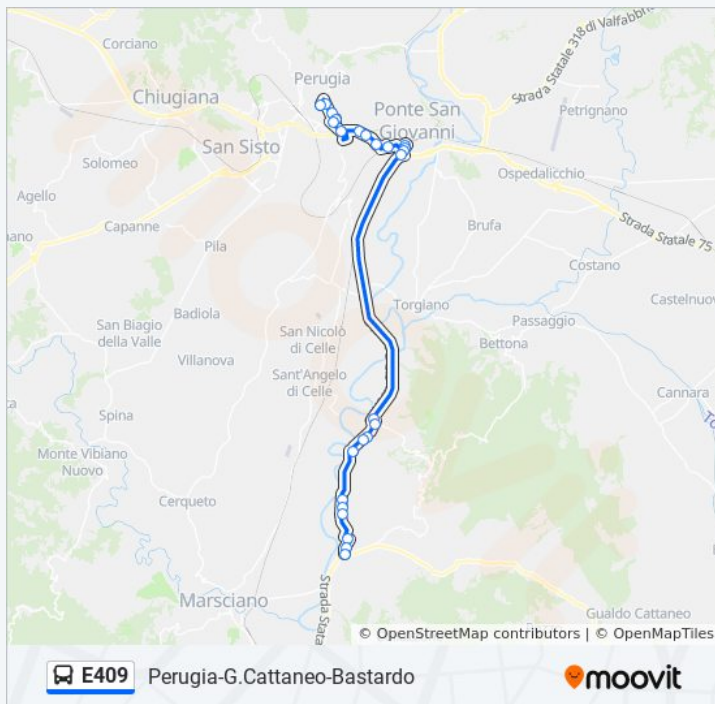

Deruta Sud

Via Tiberina

Deruta

E45 Deruta Centro

E45 P. S. Giovanni V. Adriatica

V.Adriatica

Via Adriatica

Via Volumnia

Via Assisana

Piscille

Via Assisana

V.Assisana

Via Romana

Via Romana

Via Roma

V. Roma

Bus Terminal Perugia

Informazioni sulla linea bus E409

Direzione: Bv.Puglia Deruta→Bus Terminal Perugia

Fermate: 24

Durata del tragitto: 45 min

La linea in sintesi:

Direzione: Bv.Puglia Deruta→P.Popolo Bastardo

55 fermate

[VISUALIZZA GLI ORARI DELLA LINEA](#)

Bv.Puglia Deruta

Strada Dell'Osteria

Inc. Casalalta

Via Del Puglia 1

Via Del Puglia 2

Inc.Gaglietole