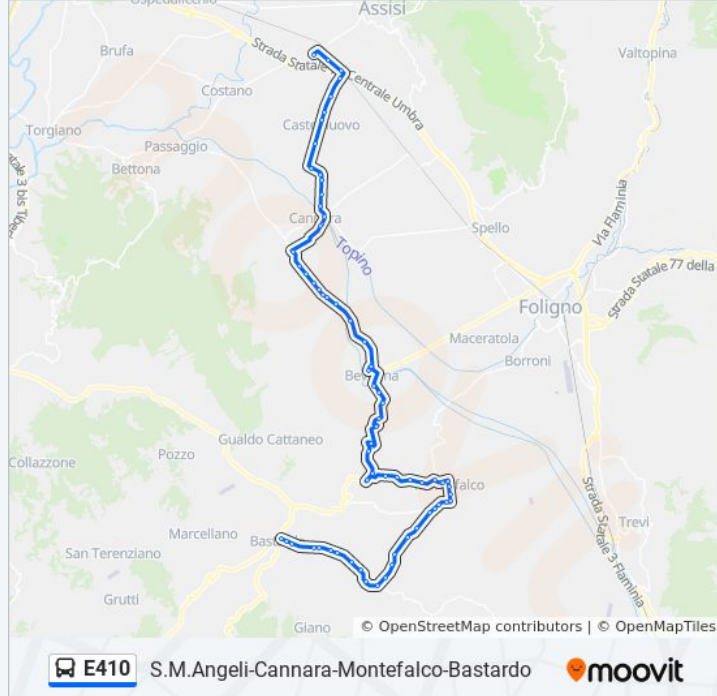

La linea bus E410 (S.M.Angeli-Cannara-Montefalco-Bastardo) ha 2 percorsi. Durante la settimana è operativa: (1) P.Garibaldi S.M.Angeli→P.Popolo Bastardo: 13:55(2) P.Popolo Bastardo→V.L.Angeles S.M.D.Angeli: 05:55 Usa Moovit per trovare le fermate della linea bus E410 più vicine a te e scoprire quando passerà il prossimo mezzo della linea bus E410

### Informazioni sulla linea bus E410

**Direzione:** P.Garibaldi S.M.Angeli→P.Popolo Bastardo

**Fermate:** 70

**Durata del tragitto:** 63 min

**La linea in sintesi:**

Cantalupo Centro

Frazione Cantalupo

Frazione Cantalupo

Via Ugo Foscolo 1

Macchie - Seprim

Ingresso Montefalco

Località Monte Imperiale

Inc.Cerrete

Cerrete

Cerrete

Cerrete/Attone