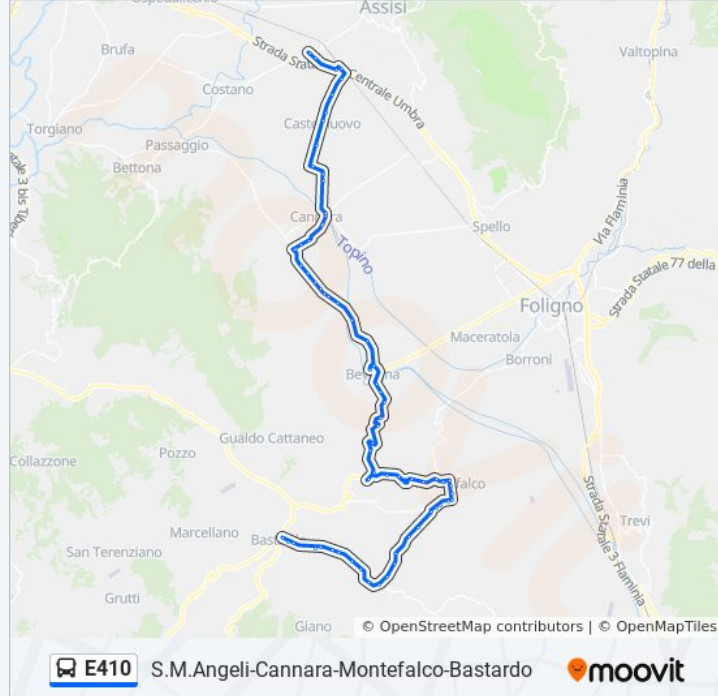

Località Rialto In Cerrete 2

Località Attone 1

Attone

Località Centro In Cerrete 3

Cerrete

Località Centro In Cerrete 4

Località Centro In Cerrete 2

Località Monte Imperiale

Ingresso Montefalco

V.Marconi

Via Ugo Foscolo 3

Scuole (Edicola)

Montefalco

Viale Della Vittoria 4

Viale Della Vittoria 5

Sp445 6

Pietrauta Bar

Sp445 7

Sp445 8

Sp445_18

S.Marco Inc.Ss316

Ss316 7

SS 316

Ss316 13

Vocabolo Fontecaime 3

Vocabolo Fontecaime 4

Vocabolo Colle Allodole 2

Bevagna Campo Sportivo

Vocabolo Pian Dei Molini 2

P.Cannara Bevagna

V.D.Trattati Di Roma

Capro Centro

Inc.Lago Aiso