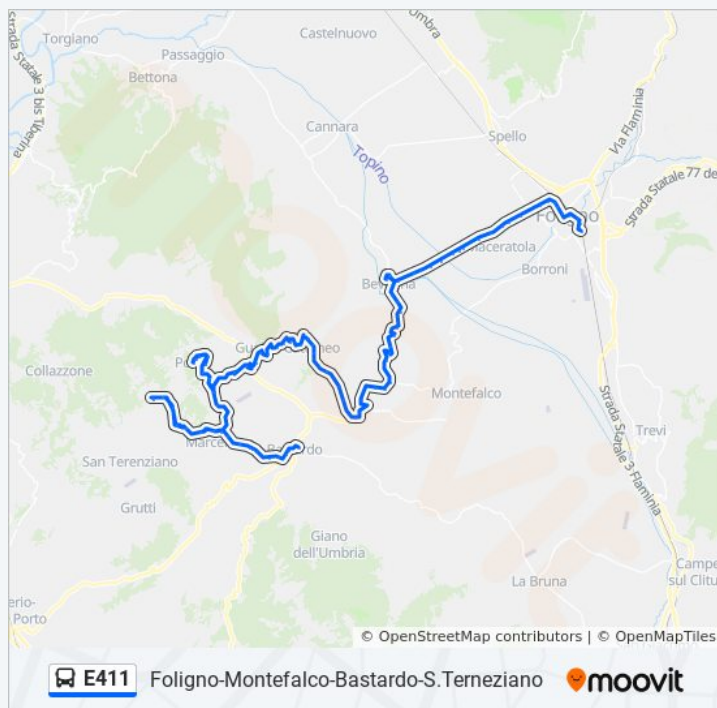

Sp445 6

sabato

13:30

domenica

Non in Servizio

Informazioni sulla linea bus E411

Direzione: Foligno Stazione→P.Popolo Bastardo

Fermate: 50

Durata del tragitto: 35 min

La linea in sintesi:

Pietrauta Bar

Sp445 7

Sp445 8

Sp445_18

S.Marco Inc.Ss316

SS 316 - Km. 14,9