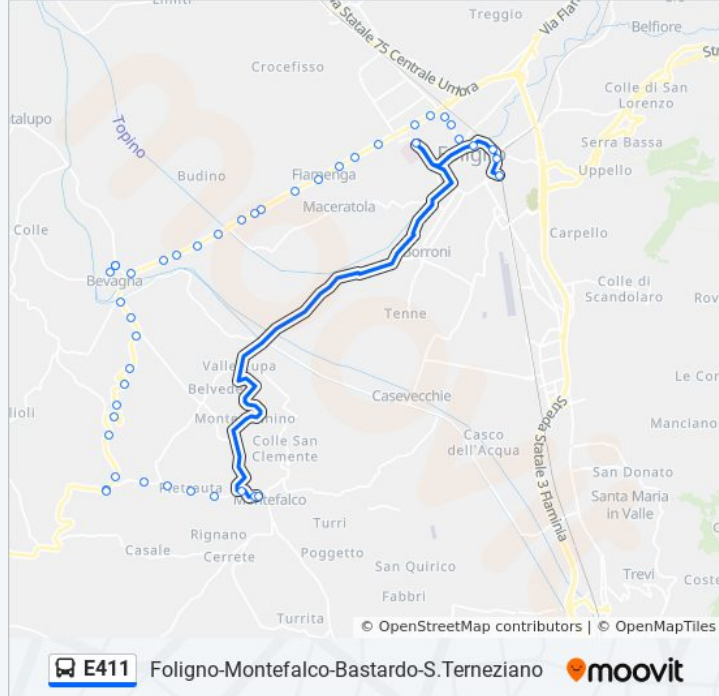

Sp445 10

Pietrauta Bar

Sp445 11

Viale Della Vittoria 6

Viale Della Vittoria 3

Montefalco

Direzione: Foligno Stazione→P.Popolo Bastardo

50 fermate

[VISUALIZZA GLI ORARI DELLA LINEA](#)

Foligno Stazione

V.C. Battisti

V.4 Novembre

Orari della linea bus E411

Orari di partenza verso Foligno Stazione→P.Popolo Bastardo:

lunedì	13:30
martedì	13:30
mercoledì	13:30
giovedì	13:30
venerdì	13:30