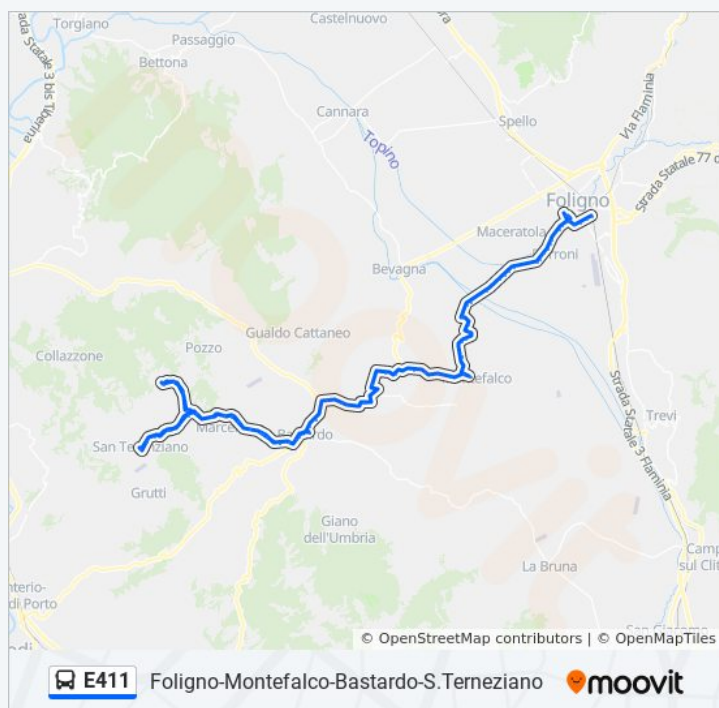

martedì	15:25
mercoledì	15:25
giovedì	15:25
venerdì	15:25
sabato	15:25
domenica	Non in Servizio

Informazioni sulla linea bus E411

Direzione: P.Popolo Bastardo→Foligno Stazione

Fermate: 47

Durata del tragitto: 35 min

La linea in sintesi:

Via Fiammenga 2

M.Fiamenga,103

V.Fiamenga

Via Fiammenga 1

V.Firenze

V.Firenze

V.Firenze