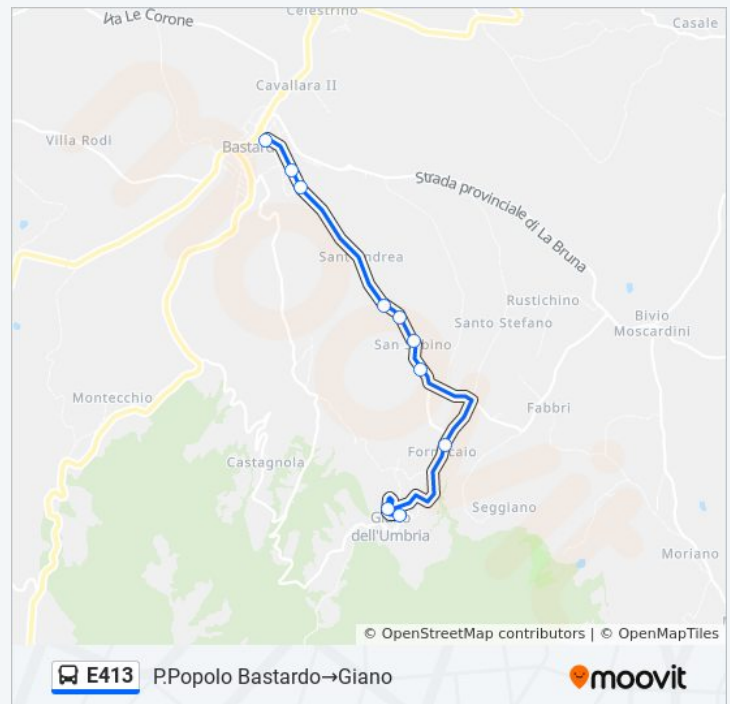

### Informazioni sulla linea bus E413

V.Case Basse

Giano

**Direzione:** P.Popolo Bastardo→Giano

**Fermate:** 10

**Durata del tragitto:** 15 min

**La linea in sintesi:**

**Direzione:** V.F.Bandiera Foligno→Giano

91 fermate

[VISUALIZZA GLI ORARI DELLA LINEA](#)

V.F.Bandiera Foligno

V.N. Sauro

Via N. Sauro (Stadio Vecchio)

P.Romana Foligno

Foligno Stazione

V.C.Battisti Foligno