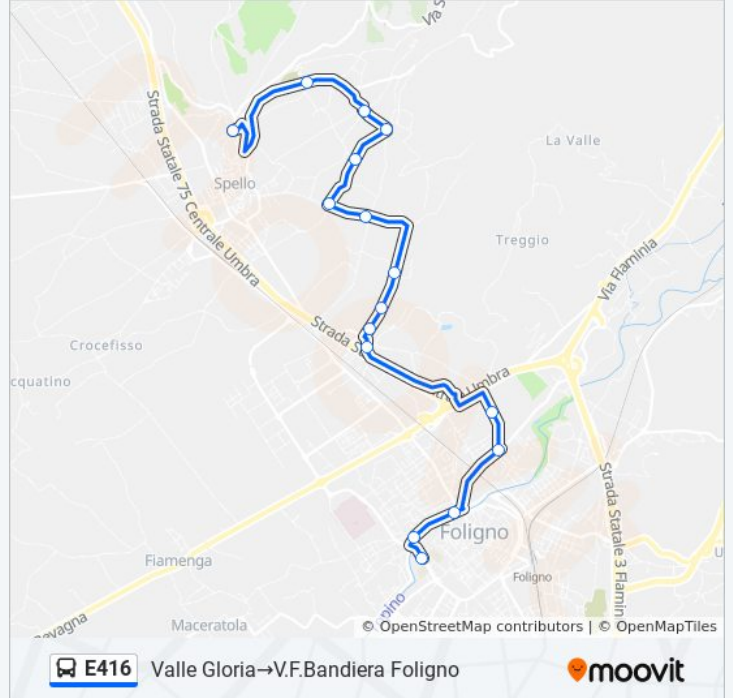

### Orari della linea bus E416

Orari di partenza verso Valle Gloria→V.F.Bandiera Foligno:

lunedì	07:20
martedì	07:20
mercoledì	07:20
giovedì	07:20
venerdì	Non in Servizio
sabato	Non in Servizio
domenica	Non in Servizio

### Informazioni sulla linea bus E416

**Direzione:** Valle Gloria→V.F.Bandiera Foligno

**Fermate:** 16

**Durata del tragitto:** 20 min

**La linea in sintesi:**

Orari, mappe e fermate della linea bus E416 disponibili in un PDF su [moovitapp.com](https://moovitapp.com). Usa [App Moovit](#) per ottenere tempi di attesa reali, orari di tutte le altre linee o indicazioni passo-passo per muoverti con i mezzi pubblici a Perugia e Umbria.