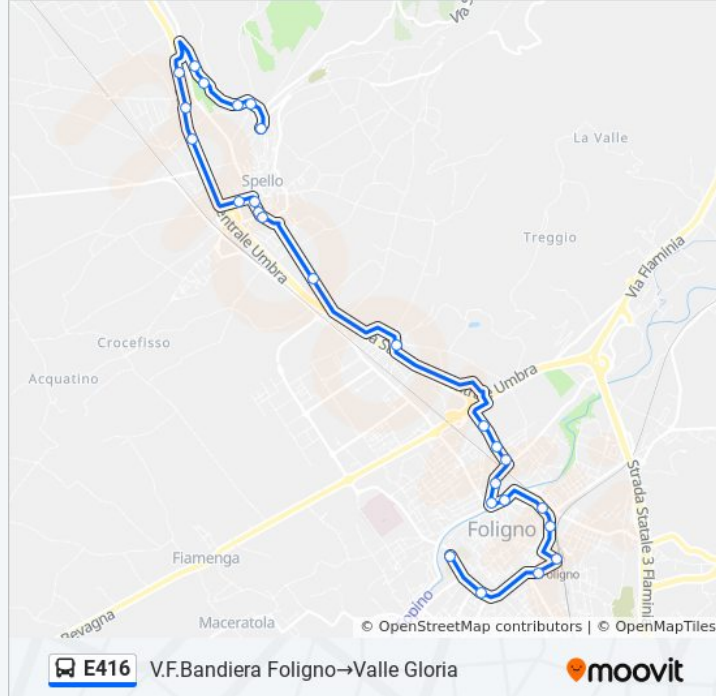

### Orari della linea bus E416

Orari di partenza verso V.F.Bandiera Foligno→Valle Gloria:

lunedì	13:35
martedì	13:35
mercoledì	13:35
giovedì	13:35
venerdì	Non in Servizio
sabato	Non in Servizio
domenica	Non in Servizio

### Informazioni sulla linea bus E416

**Direzione:** V.F.Bandiera Foligno→Valle Gloria

**Fermate:** 25

**Durata del tragitto:** 35 min

**La linea in sintesi:**

Via Giuseppe Di Vittorio 2

V.Dell'Industria

Via Poeta 1

Via Poeta 2

V. Poeta Casa Riposo

V.Poeta

Valle Gloria

### Direzione: Valle Gloria→Foligno Stazione

20 fermate

[VISUALIZZA GLI ORARI DELLA LINEA](#)

Valle Gloria

Via Quattreo Venti 1

Via Quattro Venti 2

Via Prato

Spello - V.Prato Civ. 4