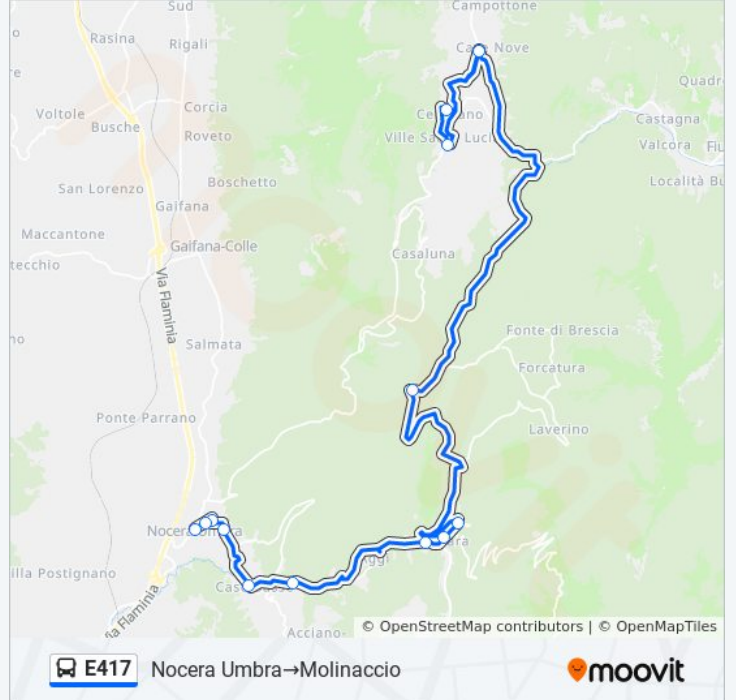

Usa Moovit per trovare le fermate della linea bus E417 più vicine a te e scoprire quando passerà il prossimo mezzo della linea bus E417

Direzione: Molinaccio→Nocera Umbra

16 fermate

[VISUALIZZA GLI ORARI DELLA LINEA](#)

Orari della linea bus E417

Orari di partenza verso Nocera Umbra→Molinaccio:

lunedì	14:20
martedì	14:20
mercoledì	14:20
giovedì	14:20
venerdì	Non in Servizio
sabato	Non in Servizio
domenica	Non in Servizio

Informazioni sulla linea bus E417

Direzione: Nocera Umbra→Molinaccio

Fermate: 14

Durata del tragitto: 50 min

La linea in sintesi:

Orari, mappe e fermate della linea bus E417 disponibili in un PDF su moovitapp.com. Usa [App Moovit](#) per ottenere tempi di attesa reali, orari di tutte le altre linee o indicazioni passo-passo per muoverti con i mezzi pubblici a Perugia e Umbria.