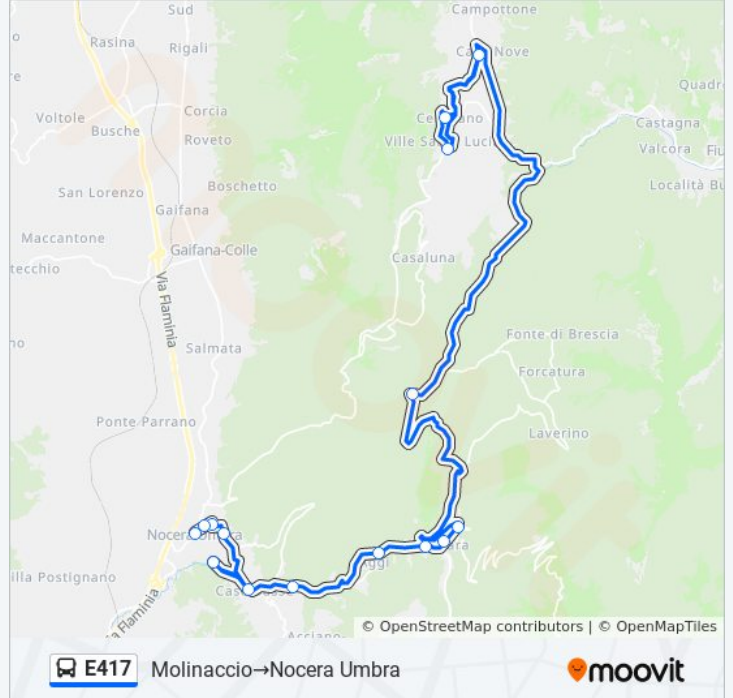

Usa Moovit per trovare le fermate della linea bus E417 più vicine a te e scoprire quando passerà il prossimo mezzo della linea bus E417

Direzione: Molinaccio→Nocera Umbra

16 fermate

[VISUALIZZA GLI ORARI DELLA LINEA](#)

Orari della linea bus E417

Orari di partenza verso Molinaccio→Nocera Umbra:

lunedì	06:50
martedì	06:50
mercoledì	06:50
giovedì	06:50
venerdì	Non in Servizio
sabato	Non in Servizio
domenica	Non in Servizio

Informazioni sulla linea bus E417

Direzione: Molinaccio→Nocera Umbra

Fermate: 16

Durata del tragitto: 50 min

La linea in sintesi:

Direzione: Nocera Umbra→Molinaccio

14 fermate

[VISUALIZZA GLI ORARI DELLA LINEA](#)

Informazioni sulla linea bus E417

Direzione: Nocera Umbra→Molinaccio

Fermate: 14

Durata del tragitto: 50 min

La linea in sintesi:

Orari, mappe e fermate della linea bus E417 disponibili in un PDF su moovitapp.com. Usa [App Moovit](#) per ottenere tempi di attesa reali, orari di tutte le altre linee o indicazioni passo-passo per muoverti con i mezzi pubblici a Perugia e Umbria.