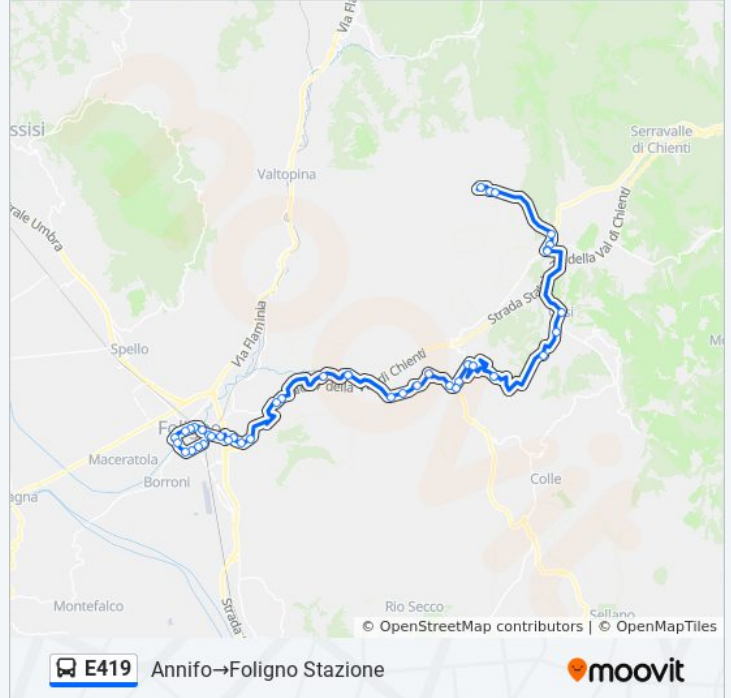

 E419

Annifo→Foligno Stazione

Scarica L'App

La linea bus E419 Annifo→Foligno Stazione ha una destinazione. Durante la settimana è operativa:

(1) Annifo→Foligno Stazione: 07:25

Usa Moovit per trovare le fermate della linea bus E419 più vicine a te e scoprire quando passerà il prossimo mezzo della linea bus E419

Direzione: Annifo→Foligno Stazione

Fermate: 42

Durata del tragitto: 65 min

La linea in sintesi:

Località Ponte Santa Lucia 2

Pale

Località San Lazzaro 2

Colle S. Lorenzo

V.Tagliamento Corsia Pref.

V.4 Novembre Foligno

V.Xvi Giugno

V.Xvi Giugno

V.F.Bandiera Foligno

V.N. Sauro

Via N. Sauro (Stadio Vecchio)

P.Romana Foligno

Foligno Stazione

Orari, mappe e fermate della linea bus E419 disponibili in un PDF su moovitapp.com. Usa [App Moovit](#) per ottenere tempi di attesa reali, orari di tutte le altre linee o indicazioni passo-passo per muoverti con i mezzi pubblici a Perugia e Umbria.