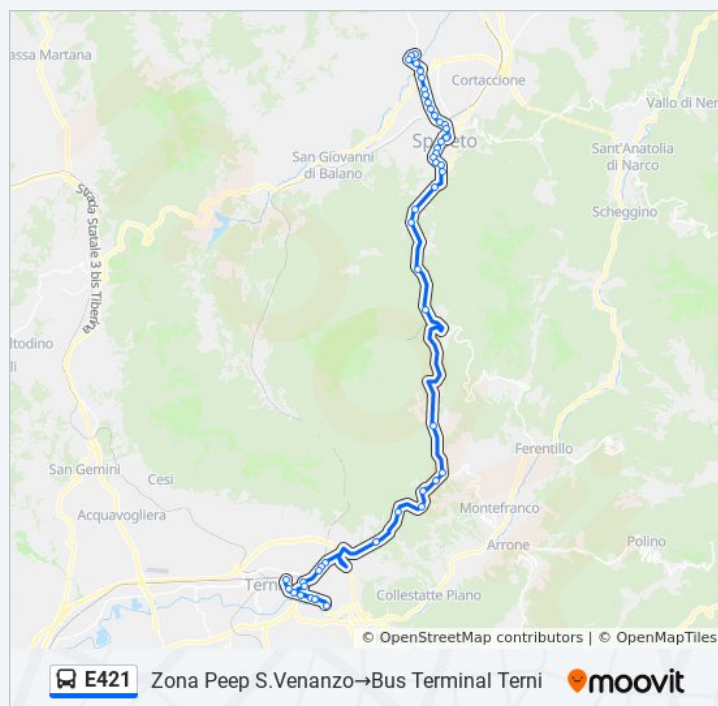

Sp. Tuderte

Zona Peep S.Venanzo

Zona Peep S.Venanzo

**Direzione: Zona Peep S.Venanzo→Bus Terminal Terni**

### **Orari della linea bus E421**

Orari di partenza verso Zona Peep S.Venanzo→Bus Terminal Terni:

48 fermate

[VISUALIZZA GLI ORARI DELLA LINEA](#)

Zona Peep S.Venanzo  
Via Santa Chiara 1  
V.S.Rita  
Pontebari  
Via Guglielmo Marconi 8  
Via Guglielmo Marconi 9  
Via Guglielmo Marconi 10  
Via Guglielmo Marconi 11  
Passoparenzi  
Via Guglielmo Marconi 12  
V.Marconi  
Via Guglielmo Marconi 13  
V.Trento Trieste Sorit  
V.Trento E Trieste  
Viale Trento E Trieste 4  
V.Filosofi Spoleto  
Via Martiri Della Resistenza 5  
V.M.Della Resistenza  
V.M.Resistenza Asilo Nido  
P.Loreto  
V.Amendola  
V.Matteotti Spoleto  
V.Matteotti  
Testaccio  
Ss3 Rist. Zengoni  
Inc.Pompagnano  
Inc.Pincano  
Inc.Valdarena  
Strettura Chiesa  
Ss3 Inc.Montefranco  
Inc.Valle S.Martino

### Informazioni sulla linea bus E421

**Direzione:** Zona Peep S.Venanzo→Bus Terminal Terni

**Fermate:** 48

**Durata del tragitto:** 73 min

**La linea in sintesi:**

Molinaccio

Molinaccio

Ss3 Trattoria Inc.Cecalocco

Acciaierie V.Brin

Viale Benedetto Brin 4

Viale Benedetto Brin 5

V.B.Brin

Viale Curio Dentato

Bus Terminal Terni

**Direzione: Zona Peep S.Venanzo→Ospedale Terni**

47 fermate