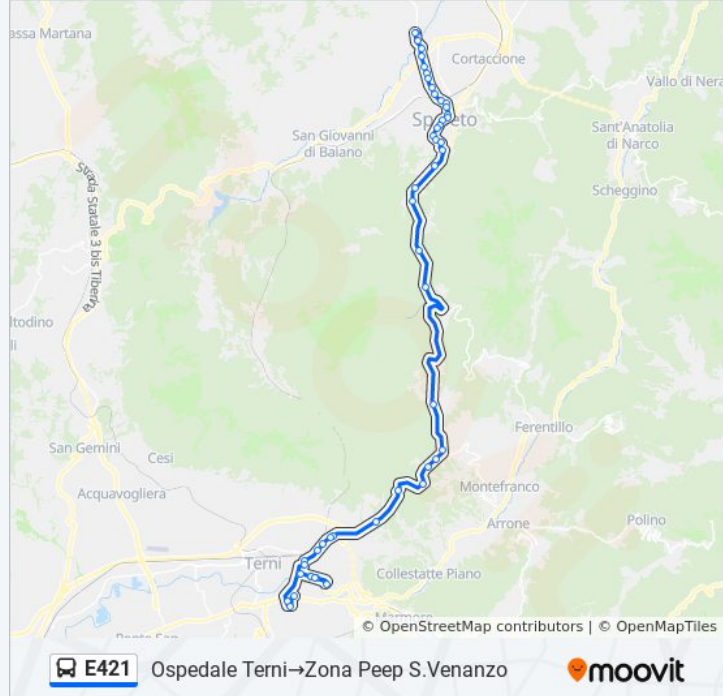

P.Ta Loreto

Montepincio

Posterna

Via Martiri Della Resistenza

Ponte Sanguinario

Viale Trento E Trieste 1

V.Trento E Trieste

Viale Trento E Trieste 2

Via Guglielmo Marconi 2

V.Marconi

Via Guglielmo Marconi 3

Passoparenzi

Via Guglielmo Marconi 4

Via Guglielmo Marconi 5

Collaretti

Via Guglielmo Marconi 7

Sp. Tuderte

Zona Peep S.Venanzo

Zona Peep S.Venanzo

**Direzione: Zona Peep S.Venanzo→Bus Terminal Terni**