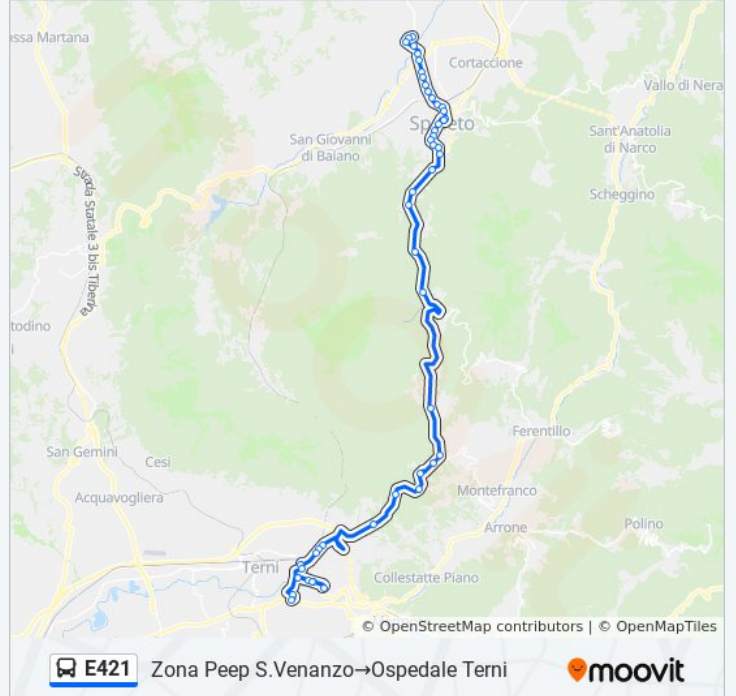

Via Guglielmo Marconi 13

V.Trento Trieste Sorit

V.Trento E Trieste

Viale Trento E Trieste 4

V.Filosofi Spoleto

Via Martiri Della Resistenza 5

V.M.Della Resistenza

V.M.Resistenza Asilo Nido

P.Loreto

V.Amendola

V.Matteotti Spoleto

V.Matteotti

Testaccio

Ss3 Rist. Zengoni

Inc.Pompagnano

Inc.Pincano

Inc.Valdarena

Strettura Chiesa

Ss3 Inc.Montefranco

Inc.Valle S.Martino

Molinaccio

Molinaccio

Ss3 Trattoria Inc.Cecalocco

Ss3 Inc.S.Carlo

Via Tre Venezie 1

Via Tre Venezie

V.Tre Venezie Edicola

V.Romagna

Porta Serra

Acciaierie V.Brin

Pentima

Acciaierie V.Brin

Viale Benedetto Brin 4