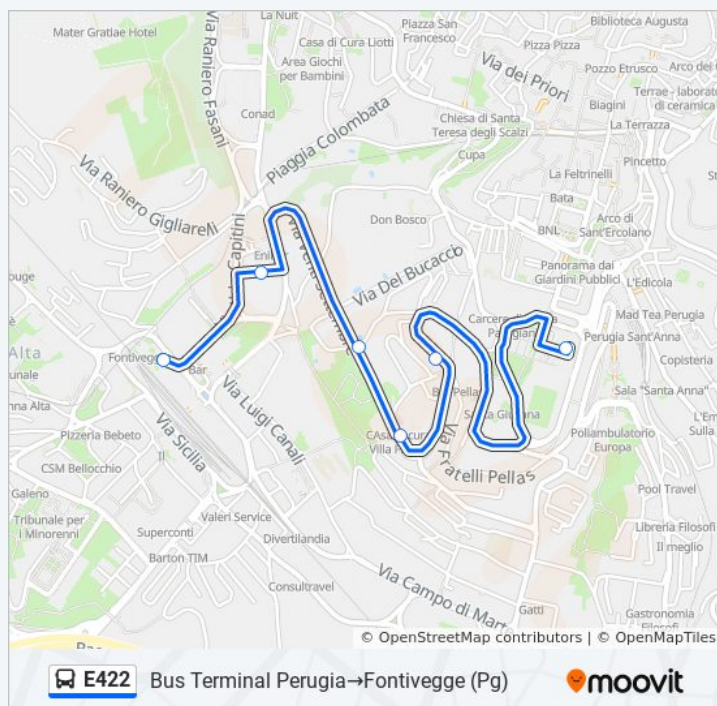

(Pg)
6 fermate

[VISUALIZZA GLI ORARI DELLA LINEA](#)

Bus Terminal Perugia

Via 20 Settembre

V. XX Settembre

Via 20 Settembre

Via Mario Angeloni

Fontivegge (Pg)

Orari di partenza verso Bus Terminal
Perugia→Fontivegge (Pg):

lunedì	09:15
martedì	09:15
mercoledì	09:15
giovedì	09:15
venerdì	09:15
sabato	09:15
domenica	Non in Servizio

Informazioni sulla linea bus E422

Direzione: Bus Terminal Perugia→Fontivegge (Pg)

Fermate: 6

Durata del tragitto: 5 min

La linea in sintesi:

**Direzione: Bus Terminal Perugia→Fontivegge
(Pg)**

10 fermate

[VISUALIZZA GLI ORARI DELLA LINEA](#)

Bus Terminal Perugia

Via Pompeo Pellini

Via Pompeo Pellini

Via Pompeo Pellini

Orari della linea bus E422

Orari di partenza verso Bus Terminal
Perugia→Fontivegge (Pg):

lunedì	07:40 - 07:58
martedì	07:40 - 07:58
mercoledì	07:40 - 07:58
giovedì	07:40 - 07:58
venerdì	07:40 - 07:58
sabato	07:40 - 07:41