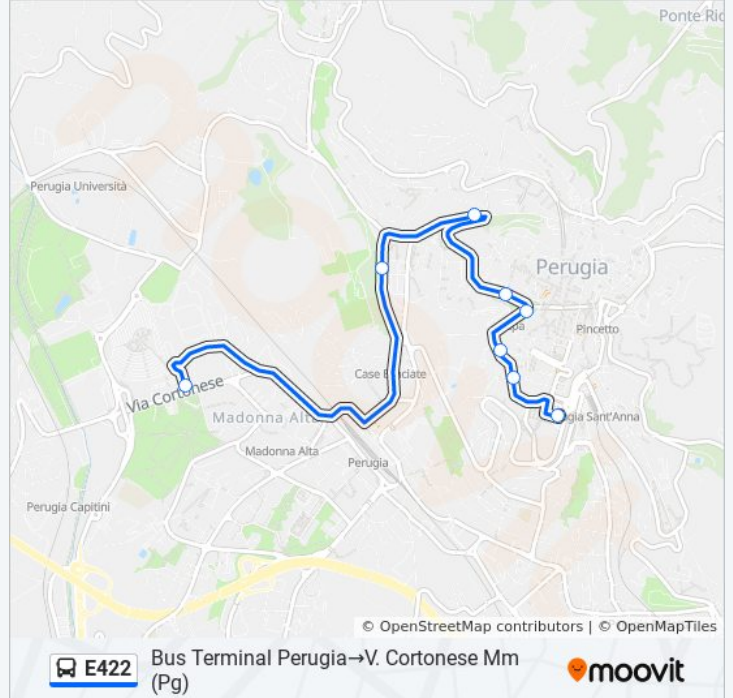

Informazioni sulla linea bus E422

Direzione: Bus Terminal Perugia→V. Cortonese Mm (Pg)

Fermate: 8

Durata del tragitto: 7 min

La linea in sintesi:

Direzione: Bus Terminal Perugia→V.Santocchia Foligno

57 fermate