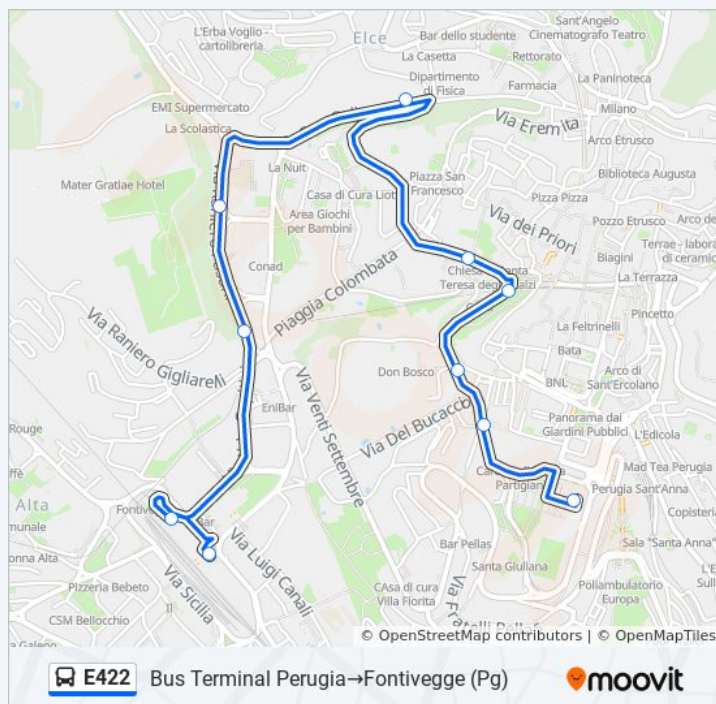

Informazioni sulla linea bus E422

Direzione: Bus Terminal Perugia→Fontivegge (Pg)

Fermate: 10

Durata del tragitto: 10 min

La linea in sintesi:

Direzione: Bus Terminal Perugia→P.Garibaldi S.M.Angeli

26 fermate