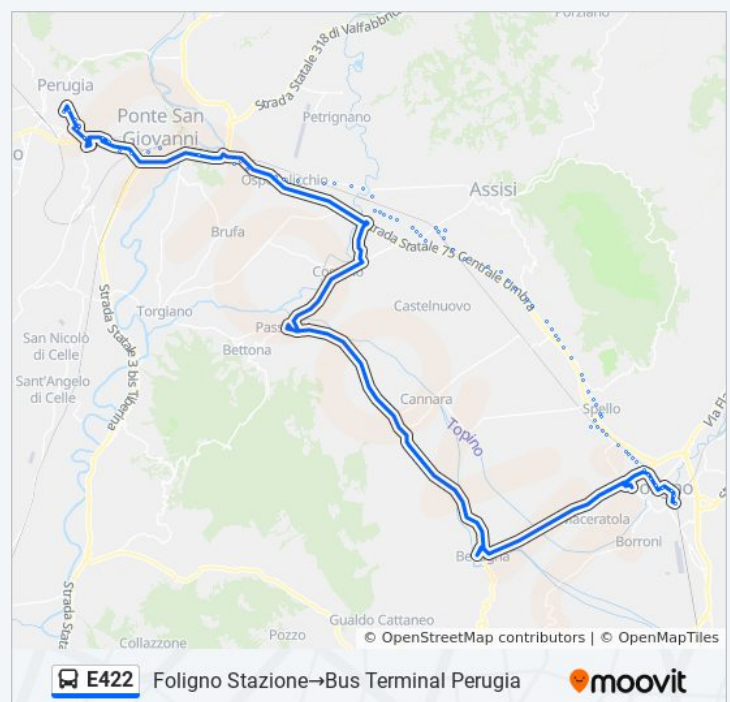

Cavalcavia

Spello Borgo

V.Centrale Umbra

V.C/Le Umbra

V.Le (C.Sportivo)

Orari della linea bus E422

Orari di partenza verso Foligno Stazione→Bus Terminal Perugia:

lunedì	06:50 - 14:50
martedì	06:50 - 14:50
mercoledì	06:50 - 14:50
giovedì	06:50 - 14:50
venerdì	06:50 - 14:50
sabato	07:50 - 14:30
domenica	Non in Servizio

Informazioni sulla linea bus E422

Direzione: Foligno Stazione→Bus Terminal Perugia

Fermate: 75

Durata del tragitto: 75 min

La linea in sintesi:

V.Le (Villa Fidelia)

V.Collepino

V.Delle Regioni