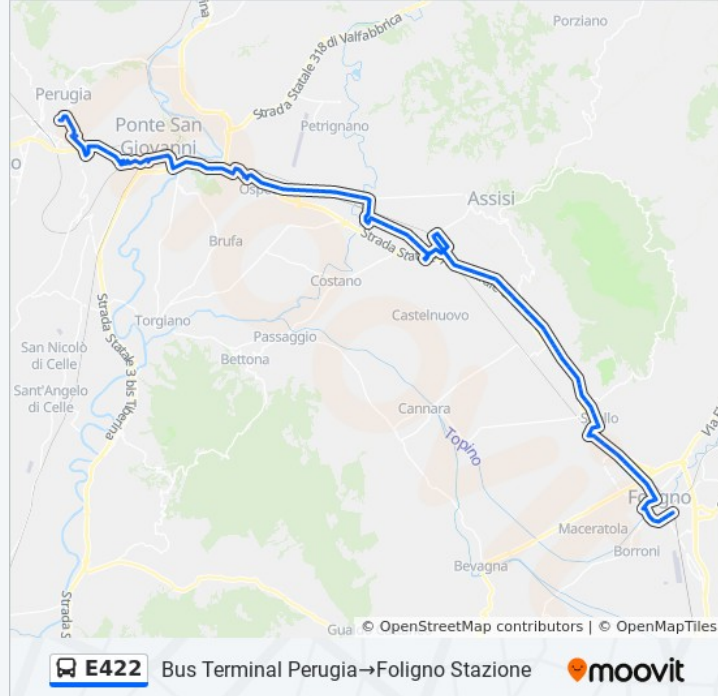

Via Roma 36

V.Roma

V.L.Angeles

Via Los Angeles 5

V.L.Angeles S.M.D.Angeli

V.L.Angeles Basilica

Via Los Angeles

Cavalcavia

Spello-Snam

Inc.V.Mausoleo

Via Pasciana 2

Inizio P.Chiona

Via Pasciana 3

V.Firenze

Viale Firenze 5

Viale Firenze 6

Viale Firenze 7

Viale Firenze 8

V.Firenze

V.Firenze

V.Firenze

V.Xvi Giugno

V.Xvi Giugno

V.F.Bandiera Foligno

V.N. Sauro

Via N. Sauro (Stadio Vecchio)

P.Romana Foligno

Foligno Stazione

V.C.Battisti Foligno

V.Roma Afam Foligno

V.Roma Porta Carraia Caserma

Viale Roma 8

V.Roma