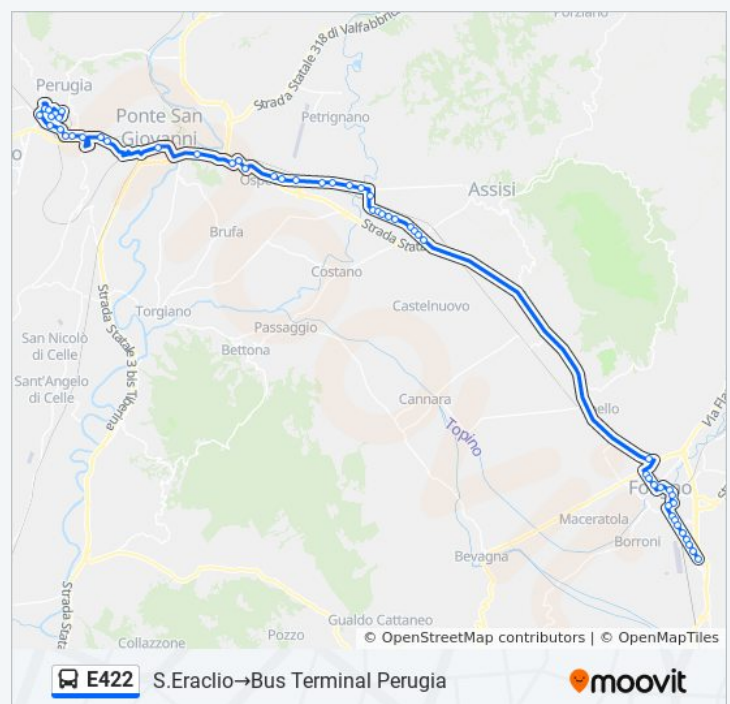

Direzione: S.Eraclio→Bus Terminal Perugia

Fermate: 84

Durata del tragitto: 76 min

La linea in sintesi:

Cavalcavia

Spello Borgo

V.Centrale Umbra

V.C/Le Umbra